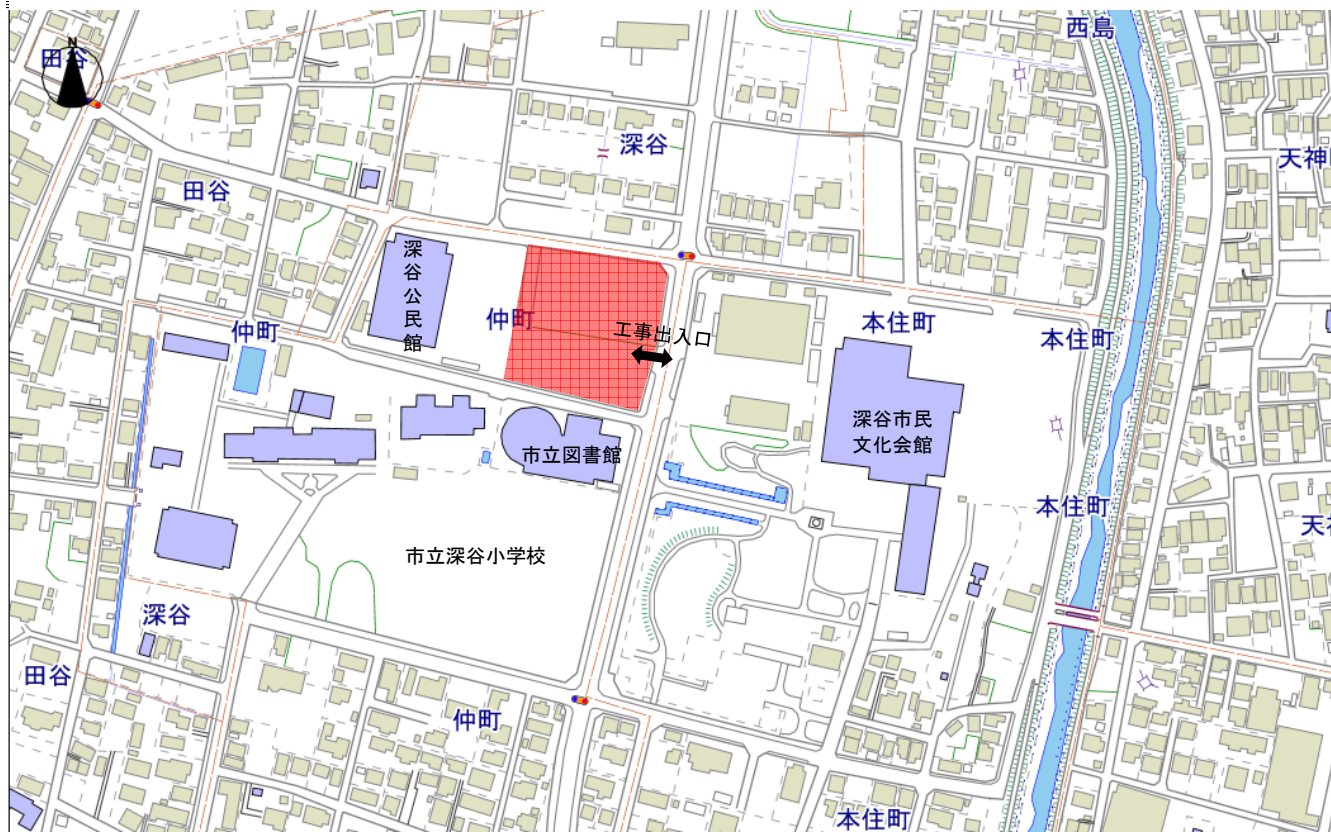

位置図

凡	例
工事箇所	

市発注工事場所につきましては、市ホームページでもご確認いただけます。
検索手順： ホーム → くらし・手続き → くらし → 工事情報
[<http://www.city.fukaya.saitama.jp/kurashi/kurashi/kouji_jouhou/index.html>]