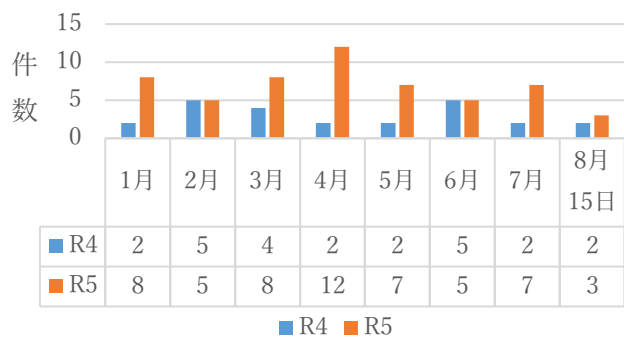

第74回深谷市美術展を開催します

- 日 時 第一部 12月15日(金)～12月17日(日)
第二部 12月22日(金)～12月24日(日)
- 公開時間 午前9時30分～午後5時00分
茶道は12月17日(日) 午前10時～午後3時のみ
- 場 所 深谷市民文化会館 展示室 ・ 深谷城址公園 掃部寮(茶道)
- ※申し込み方法等は11月にお知らせします。
- 問い合わせ 深谷市美術展実行委員会または文化振興課 ☎577-4501

火災予防のお願い

市内で火災が多発しています

令和5年1月1日～8月15日までに火災が55件、昨年同時期の24件を大幅に上回るペースで発生しています。

火災はちょっとした油断や不注意から発生します。原因の多くは「たき火」、「たばこ」、「こんろ」です。火を取り扱う時は、火のそばを離れないことが大切です。

日頃から、火災を起こさないよう注意しましょう。

問い合わせ 深谷市消防署本部 予防課 ☎571-0913

昨年の同時期との比較