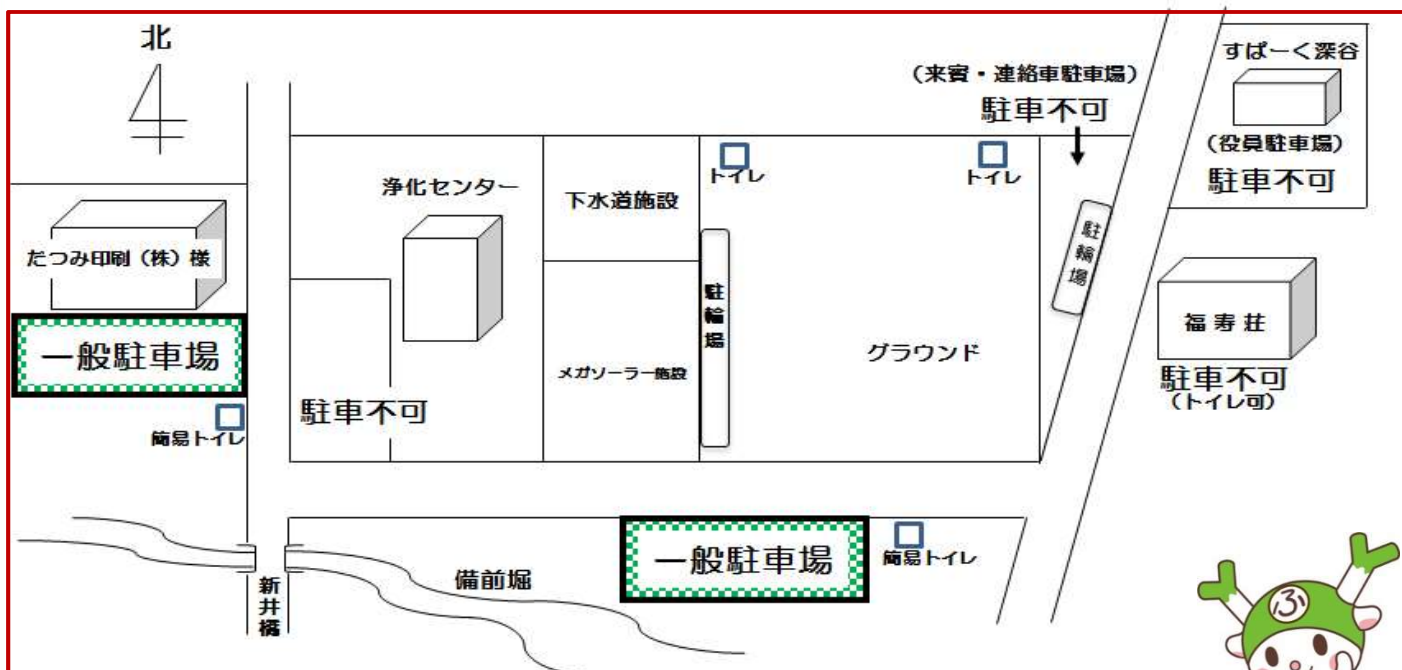

自動車は、たつみ印刷(株)駐車場か、備前堀沿い駐車場へ停めてね!

第29回

自治会対抗グラウンド・ゴルフ大会

10月14日(土)

開会式 午前8時
試合開始 午前8時30分
場 所 浄化センター内運動公園

*雨天中止

「夏休みこども映画会&お楽しみ会」を開催しました!

たくさんの子供たちの参加により、7月30日(日)に開催しました♪
「映画」だけでなく、「作る」「遊ぶ」を楽しみ
暗くなったら明戸地区消防団の見守るなか、少しだけですが「花火」も楽しめました。
開催にあたり、ご協力いただきました保護者、明戸父の会、明戸地区消防団の皆様、大変ありがとうございました。