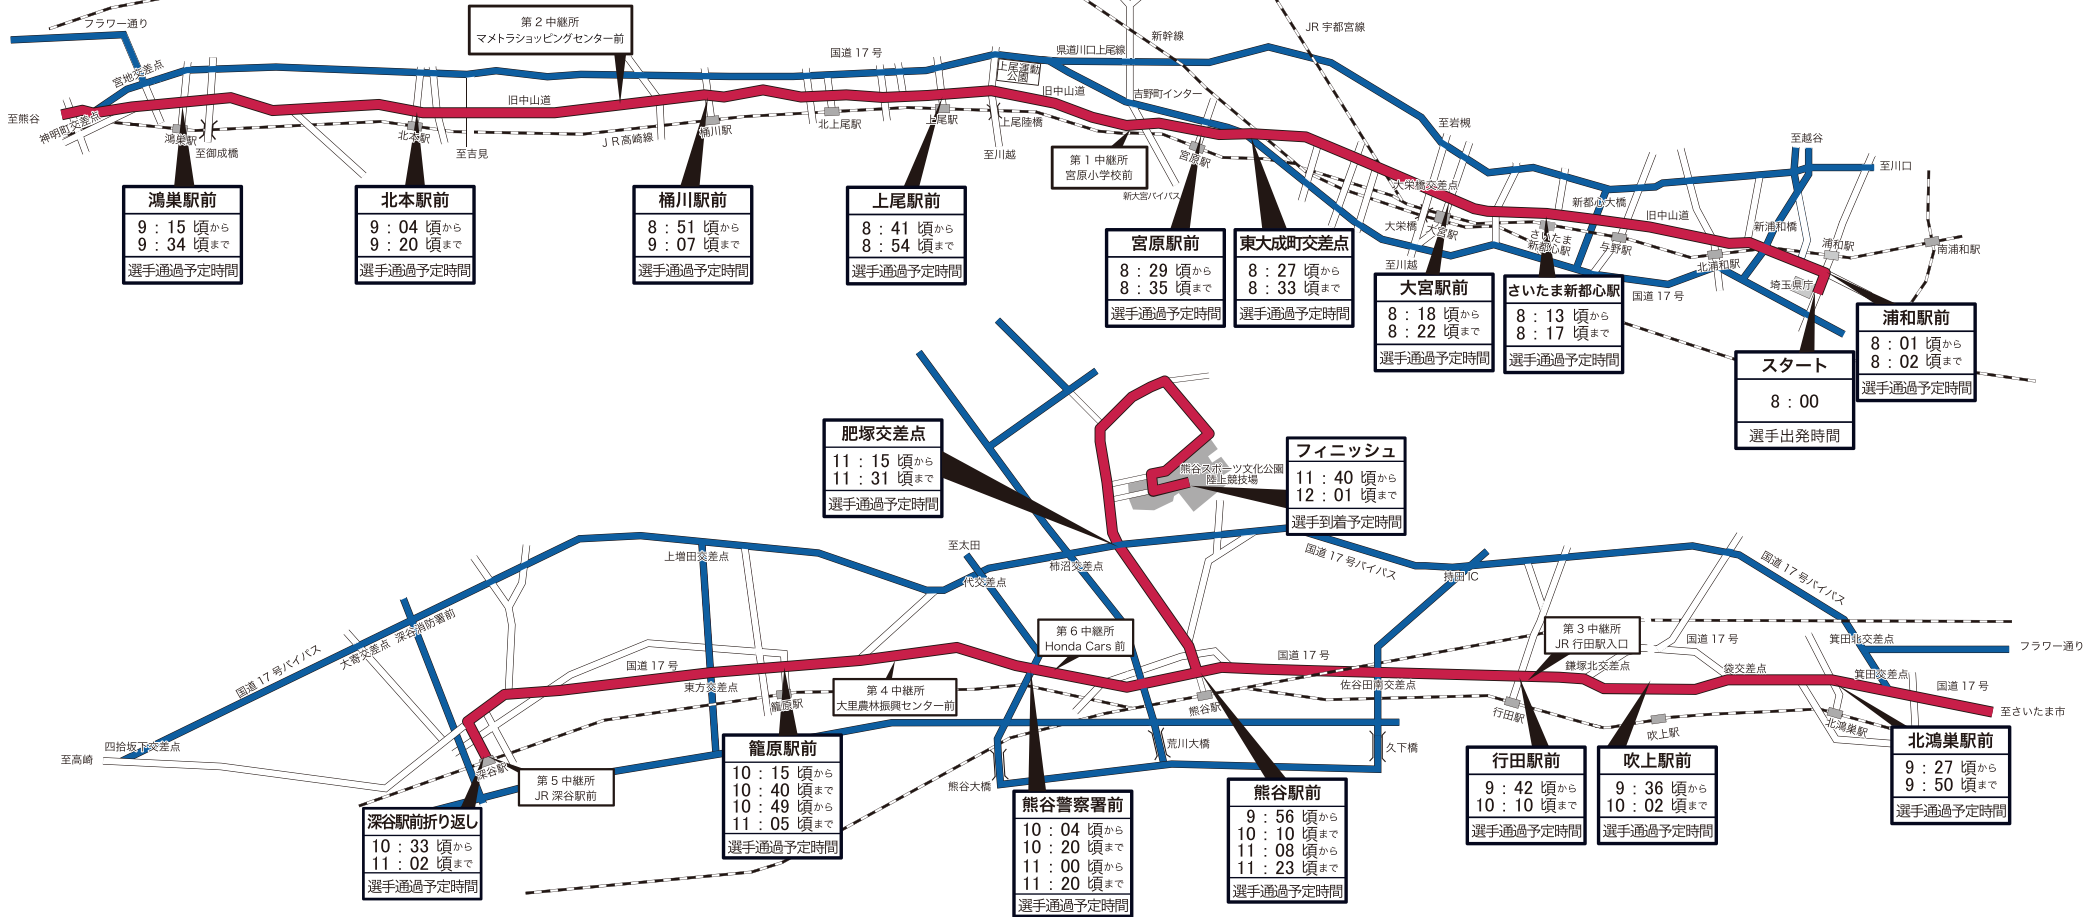

# '23 彩の国実業団駅伝 コース図&交通規制図

## 男子第64回 東日本実業団対抗駅伝競走大会

11月3日(祝) 8:00~12:00頃

埼玉県庁→熊谷市筑波交差点→深谷駅前→熊谷市筑波交差点→熊谷スポーツ文化公園陸上競技場

スタート 埼玉県庁 8:00

※交通規制時間は目安であり、  
当日の競技状況等によって  
変わる場合があります。

◎凡例

駅伝コース (規制区間)	
う回路	

### ●ご協力をお願いします。

- ◎選手通過予定時間前後には交通規制が行われますので、コース周辺道路の混雑が予想されます。う回にご協力をお願いします。
- ◎一部折り返し方式の競技のため、規制時間が長くなりますのでご了承ください。
- ◎コース及び周辺道路では、警察官、競技役員等の指示に従ってください。
- ◎コース横断時には多少の時間がかかりますので、ご了承ください。

主催:東日本実業団陸上競技連盟  
運営協力:一般財団法人埼玉陸上競技協会