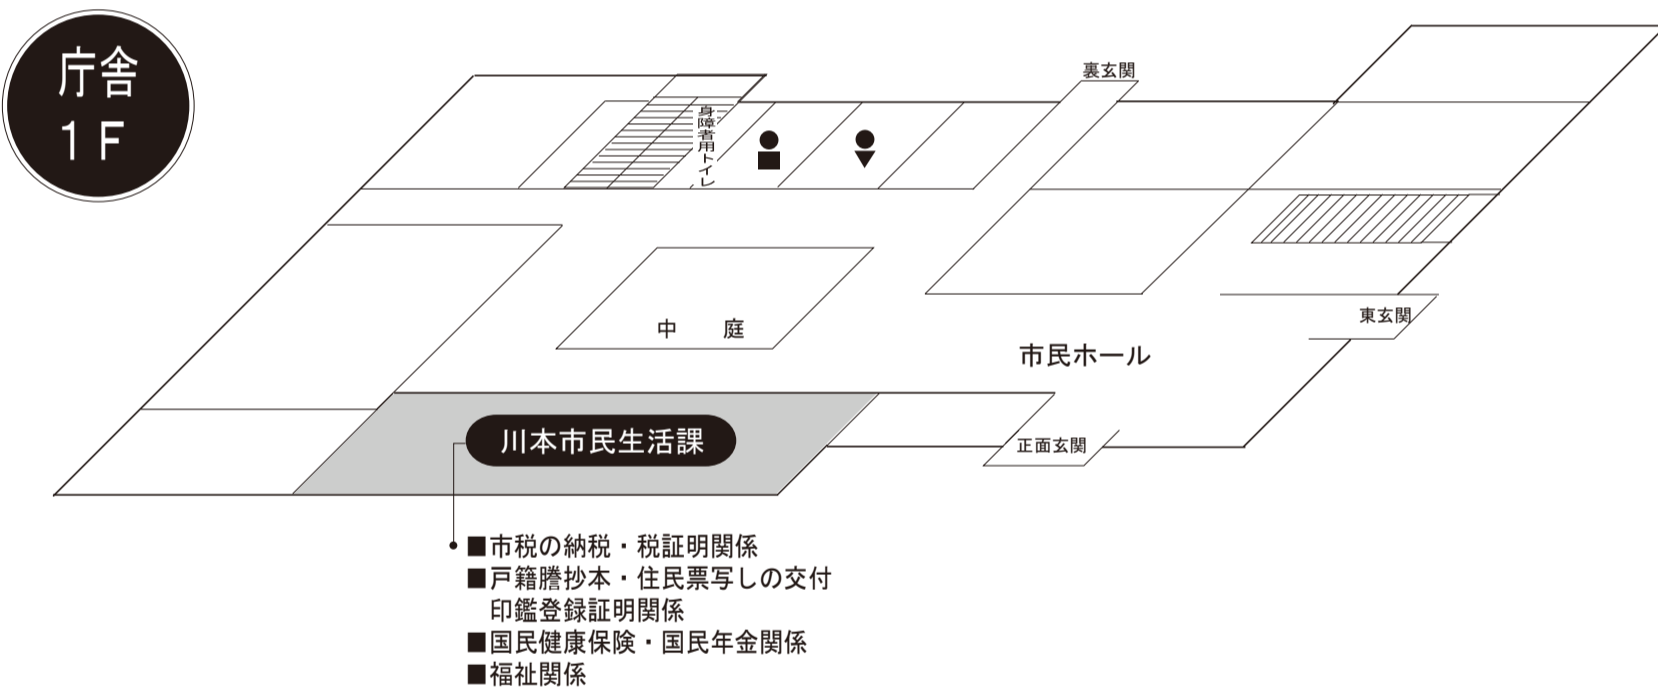

令和5年度事務室配置図（総合支所等）

岡部総合支所（岡部生涯学習センター・岡部公民館併設）

川本総合支所

花園総合支所（花園生涯学習センター・花園公民館併設）