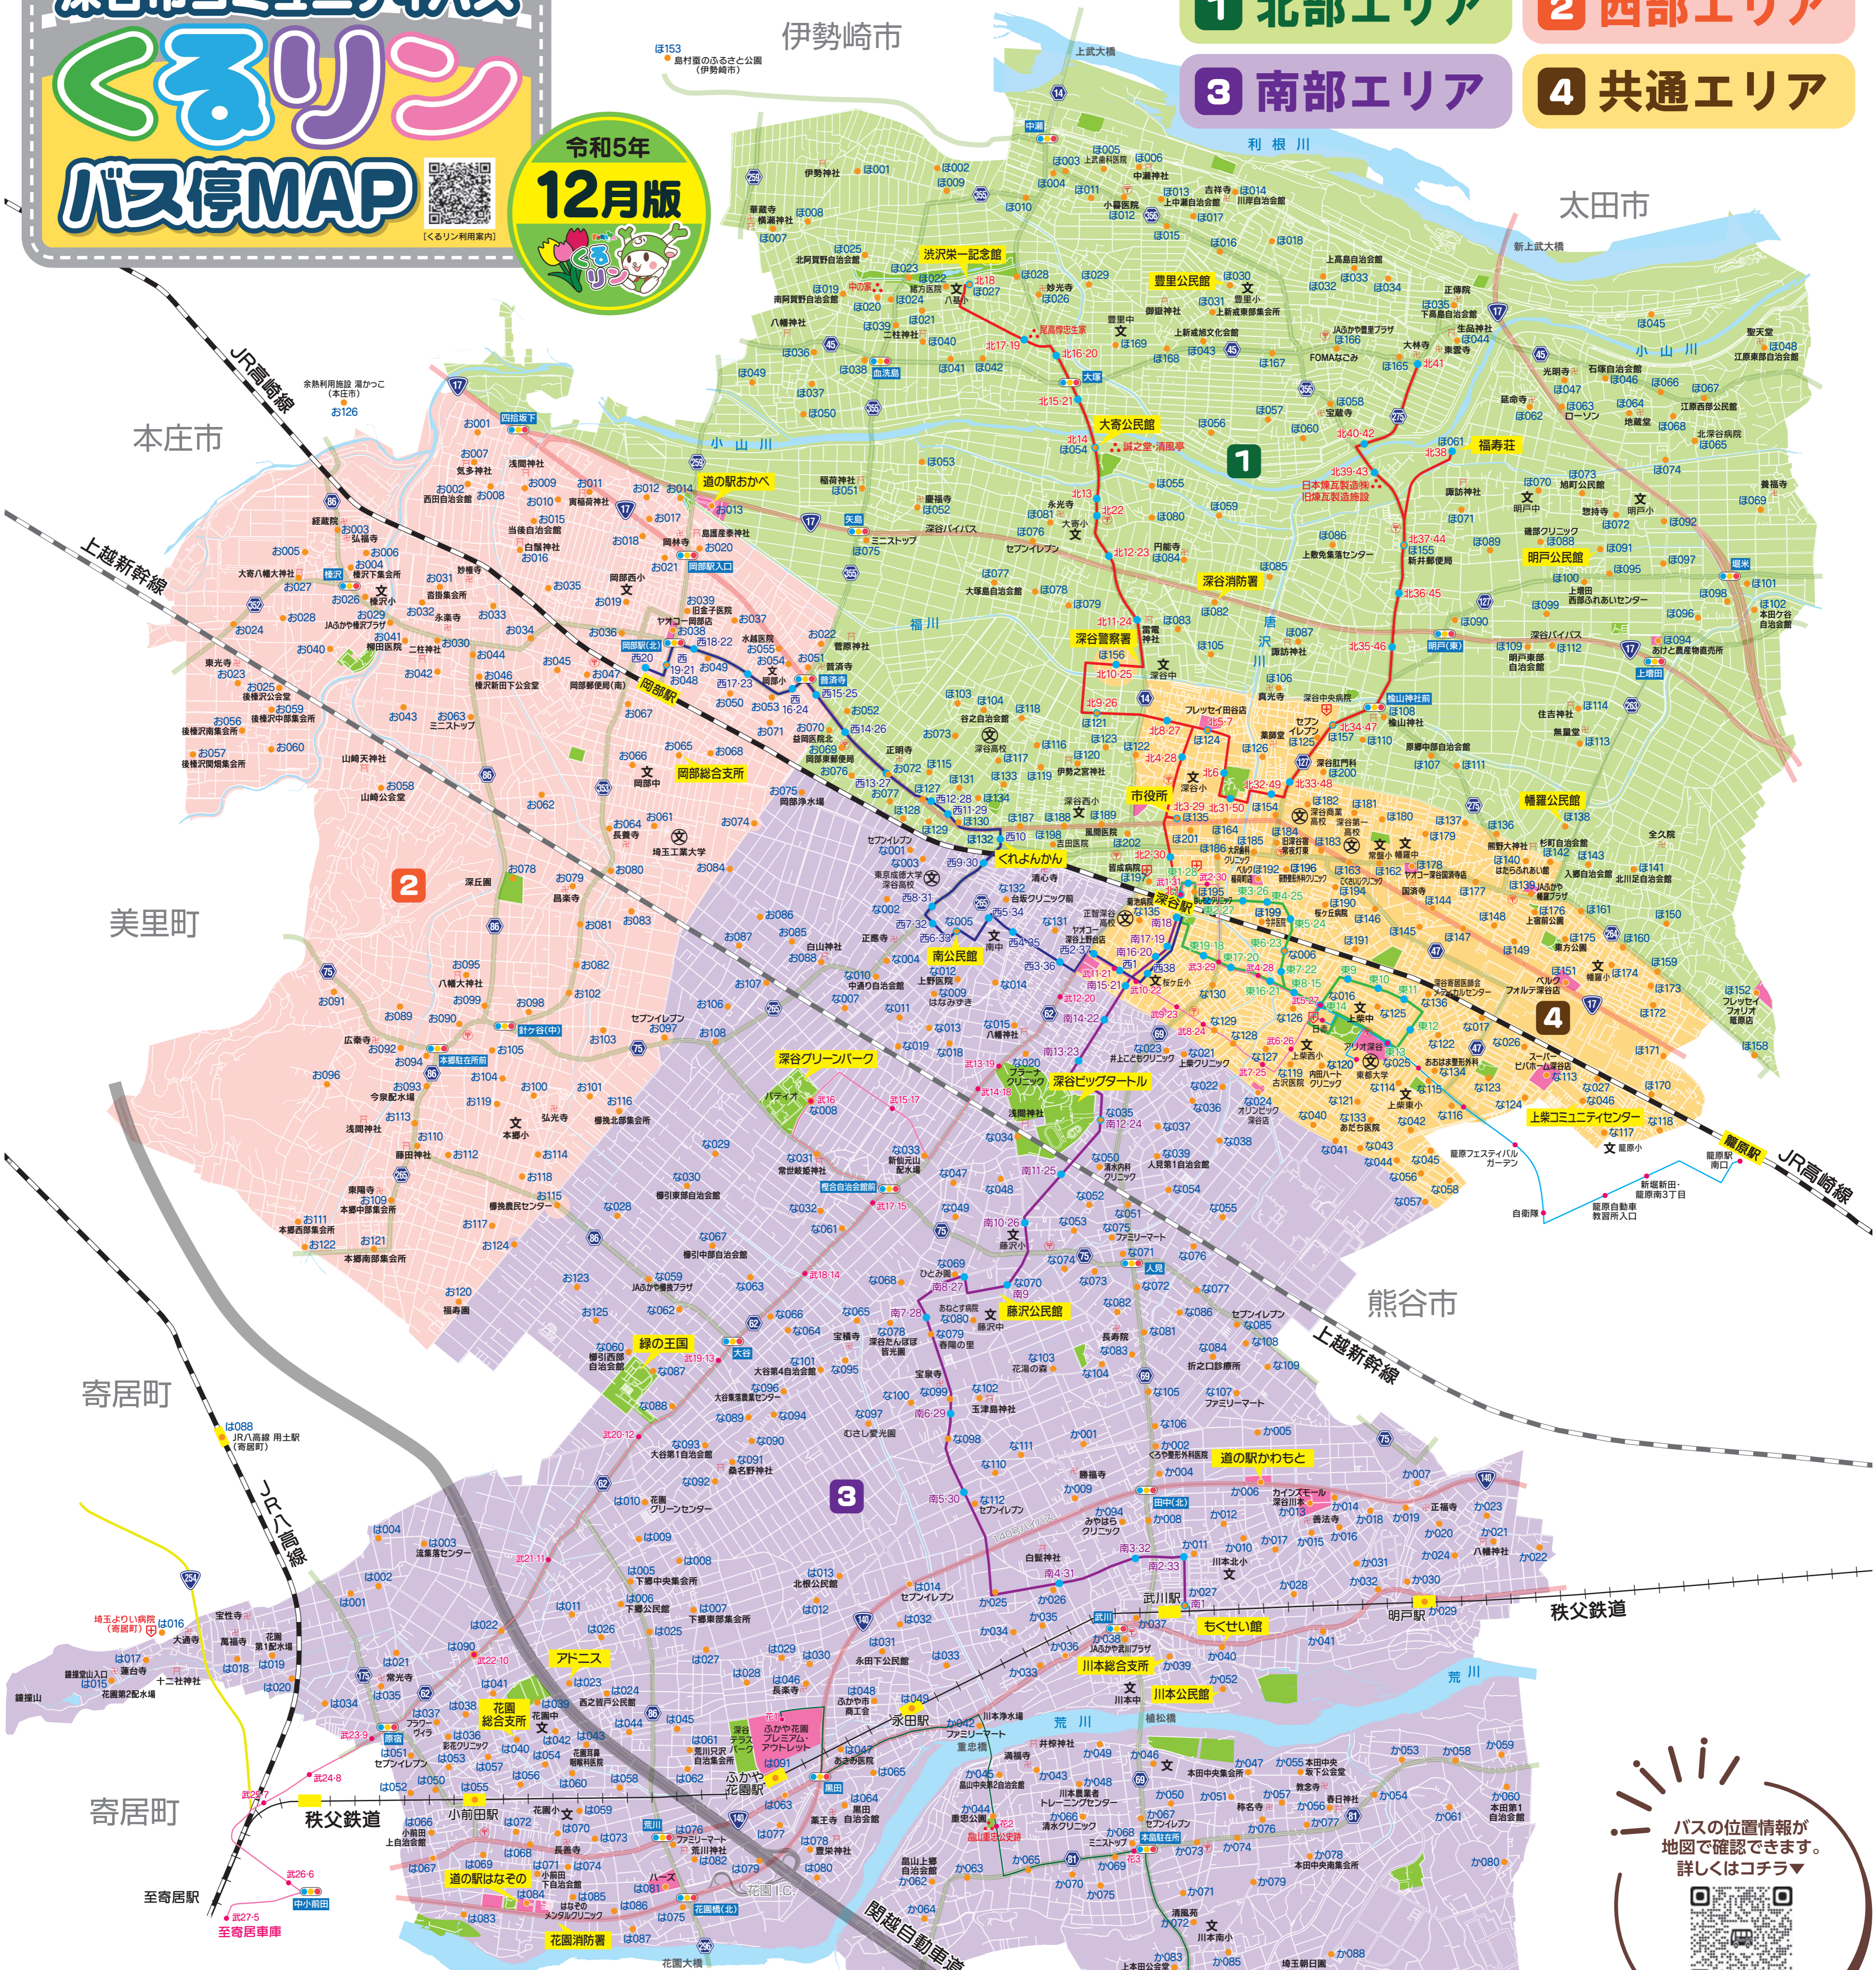

# 深谷市コミュニティバス

# くるりん

# バス停MAP

令和5年  
12月版

1 北部エリア

2 西部エリア

3 南部エリア

4 共通エリア

バスの位置情報が  
地図で確認できます。  
詳しくはコチラ▼

[BusGo!]

4 共通エリア 拡大図

4 共通エリア は、  
市域のどこからでも  
乗り換えなしで  
移動が可能です。