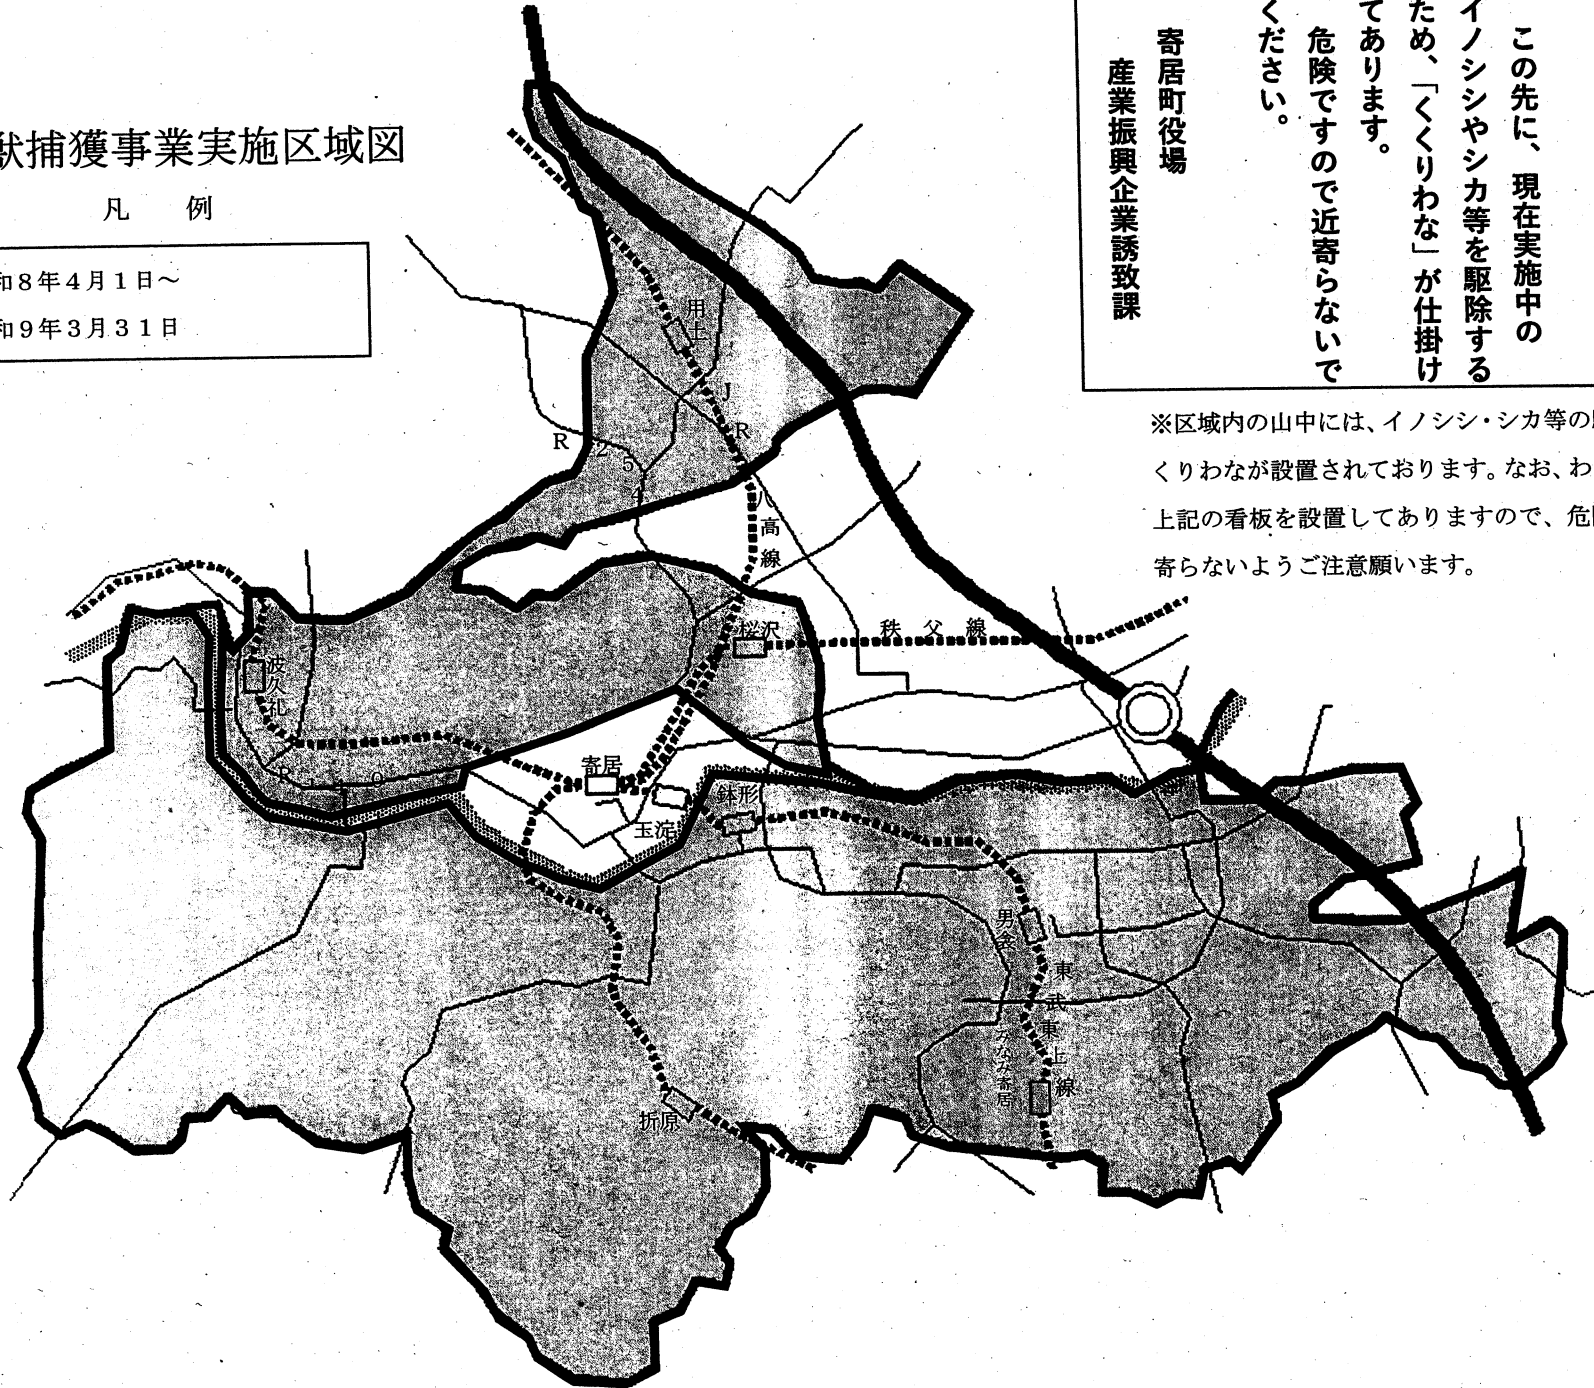

# 有害鳥獣捕獲事業実施区域図

凡 例

	令和8年4月1日～ 令和9年3月31日
---	------------------------

## 注意

この先に、現在実施中の  
イノシシやシカ等を駆除する  
ため、「くくりわな」が仕掛け  
てあります。  
危険ですので近寄らないで  
ください。

寄居町役場  
産業振興企業誘致課

※区域内の山中には、イノシシ・シカ等の駆除のためくくりわなが設置されております。なお、わなの周辺には上記の看板を設置してありますので、危険ですから近寄らないようご注意ください。