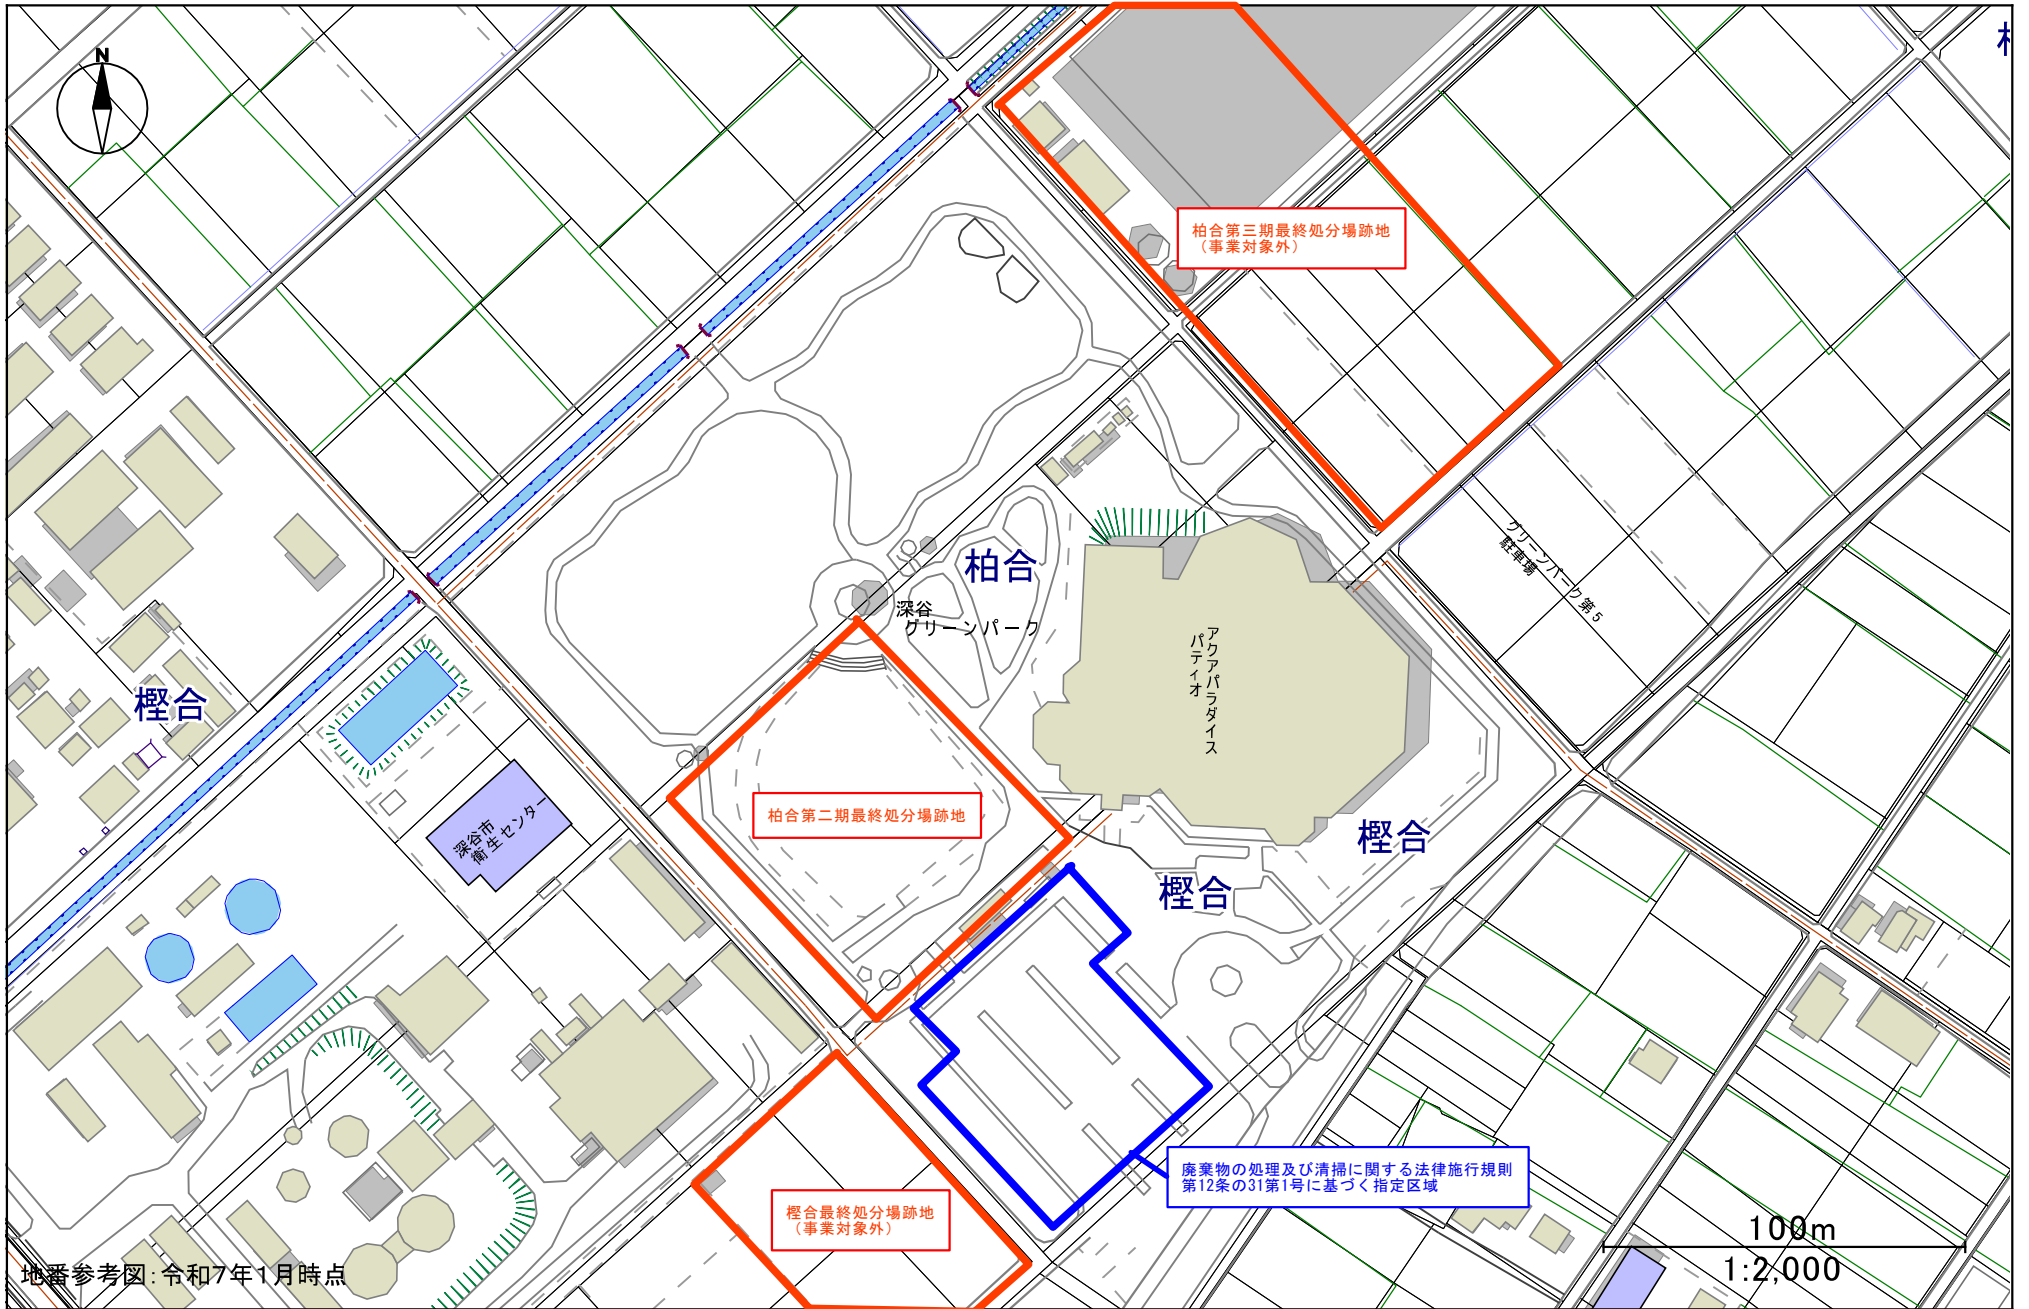

最終処分場跡地及び指定区域図

地番参考図: 令和7年1月時点