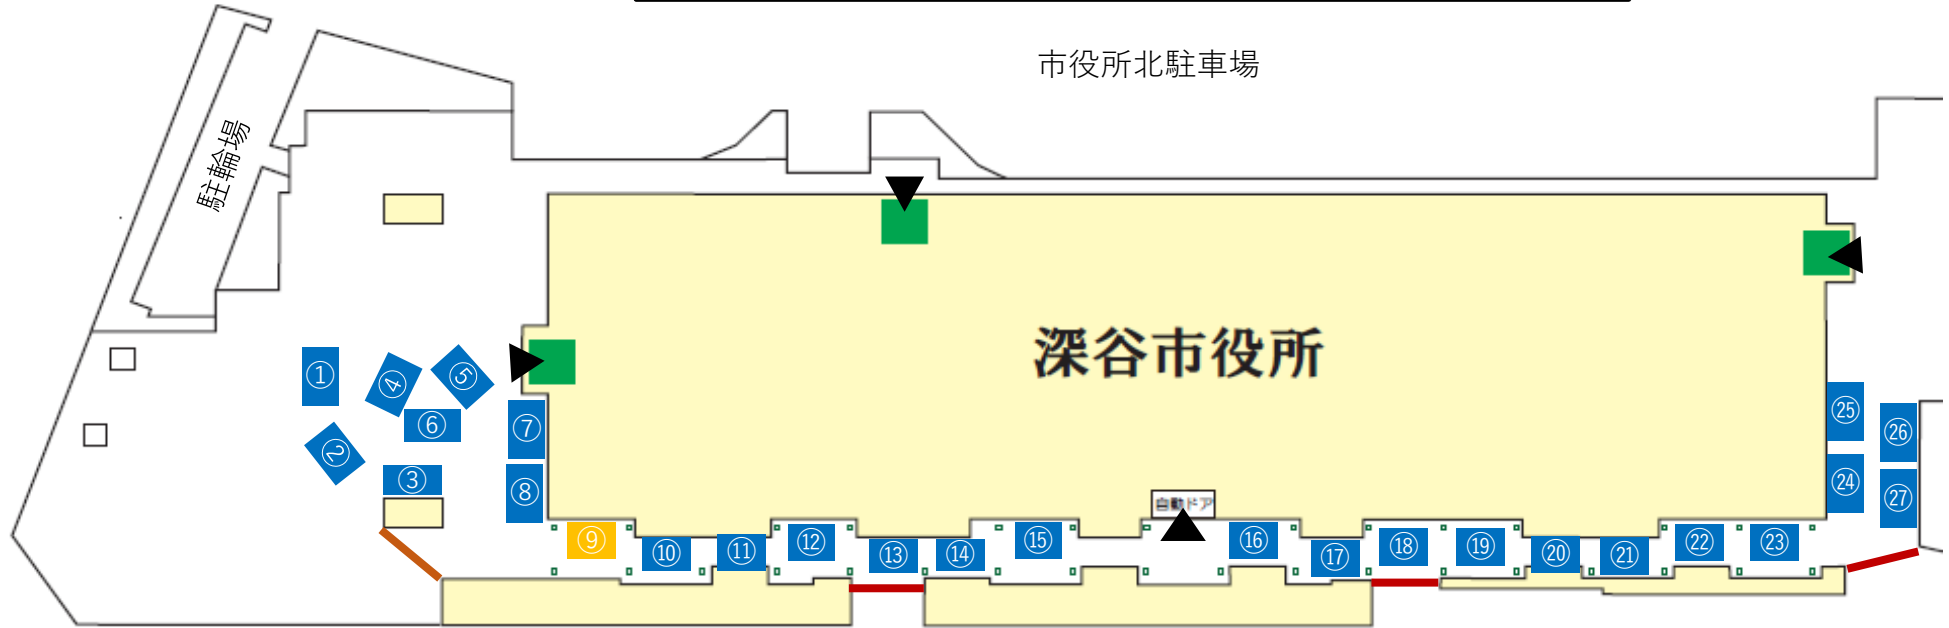

「農業王国ふかやマルシェ 秋の収穫祭」店舗配置図

- | | | | |
|---|---|---|--|
| <p>①うまいものや天神
秋なすの揚げ出し入りベーコンステーキ丼他</p> <p>②ピンナ
ベビーカステラモンブランディップ他</p> <p>③いちご畑花園
苺スムージー、苺アイス他</p> <p>④(有)馬場ファミリー農園
ねぎ、白ナス、大根、ピーマン他</p> <p>⑤top of tree
黒人参ジャム、米粉のシフォン他</p> <p>⑥農花 澁澤農園
ミトマト、カリ、ズッキーニ、ジャコ 他</p> <p>⑦深谷市酪農振興会
ふっかちゃん牛乳（白、コーヒー）</p> | <p>⑧深谷たまご倶楽部(株)愛鶏園
たまご（白、赤）、愛ぶりん</p> <p>⑨農業振興課
特典引換、ためるんピックシール</p> <p>⑩武州自慢鑑 藍染カフェ
きのこのキッシュ、かぼちゃの美容サラダ他</p> <p>⑪三勝 - sankatsu -
きのこ天丼、天むす各種他</p> <p>⑫カフェバー 佛蘭西
秋なすとチーズのフライ、ホルモン焼き他</p> <p>⑬TAIKEIDO NEO Garden Cafe
木の子と豚肉の生姜焼他</p> <p>⑭富士屋
さつまいもあんぱん、深谷ねぎバーガー</p> | <p>⑮深谷コミュニティFM(株)
公開生放送</p> <p>⑯pummy
パンケーキクリームサンド各種他</p> <p>⑰ポピチーフカヤ
ポピチーマロン味、ポピチー各種</p> <p>⑱PADDY
ポップコーンピスタチオバニラ味他</p> <p>⑲和菓子処 しおり庵
だし香るキノコの和風しょうゆやきそば他</p> <p>⑳(有)ノールパピヨン
フェイスタオル、ハンドタオル他</p> <p>㉑mon
ベビー・レディース衣類、雑貨</p> | <p>㉒ほそ路
デザインカットソー</p> <p>㉓友の和スポーツ
Tシャツ、シューズ他</p> <p>㉔(有)にんじゃが
子供服、雑貨</p> <p>㉕ふらぁみい
栗とクルミとチョコのマフィン他</p> <p>㉖韓国カフェBELL
ごぼうキンパ、キンパ各種他</p> <p>㉗HELLO HELLO
秋野菜のタコライス、タコライス各種</p> |
|---|---|---|--|