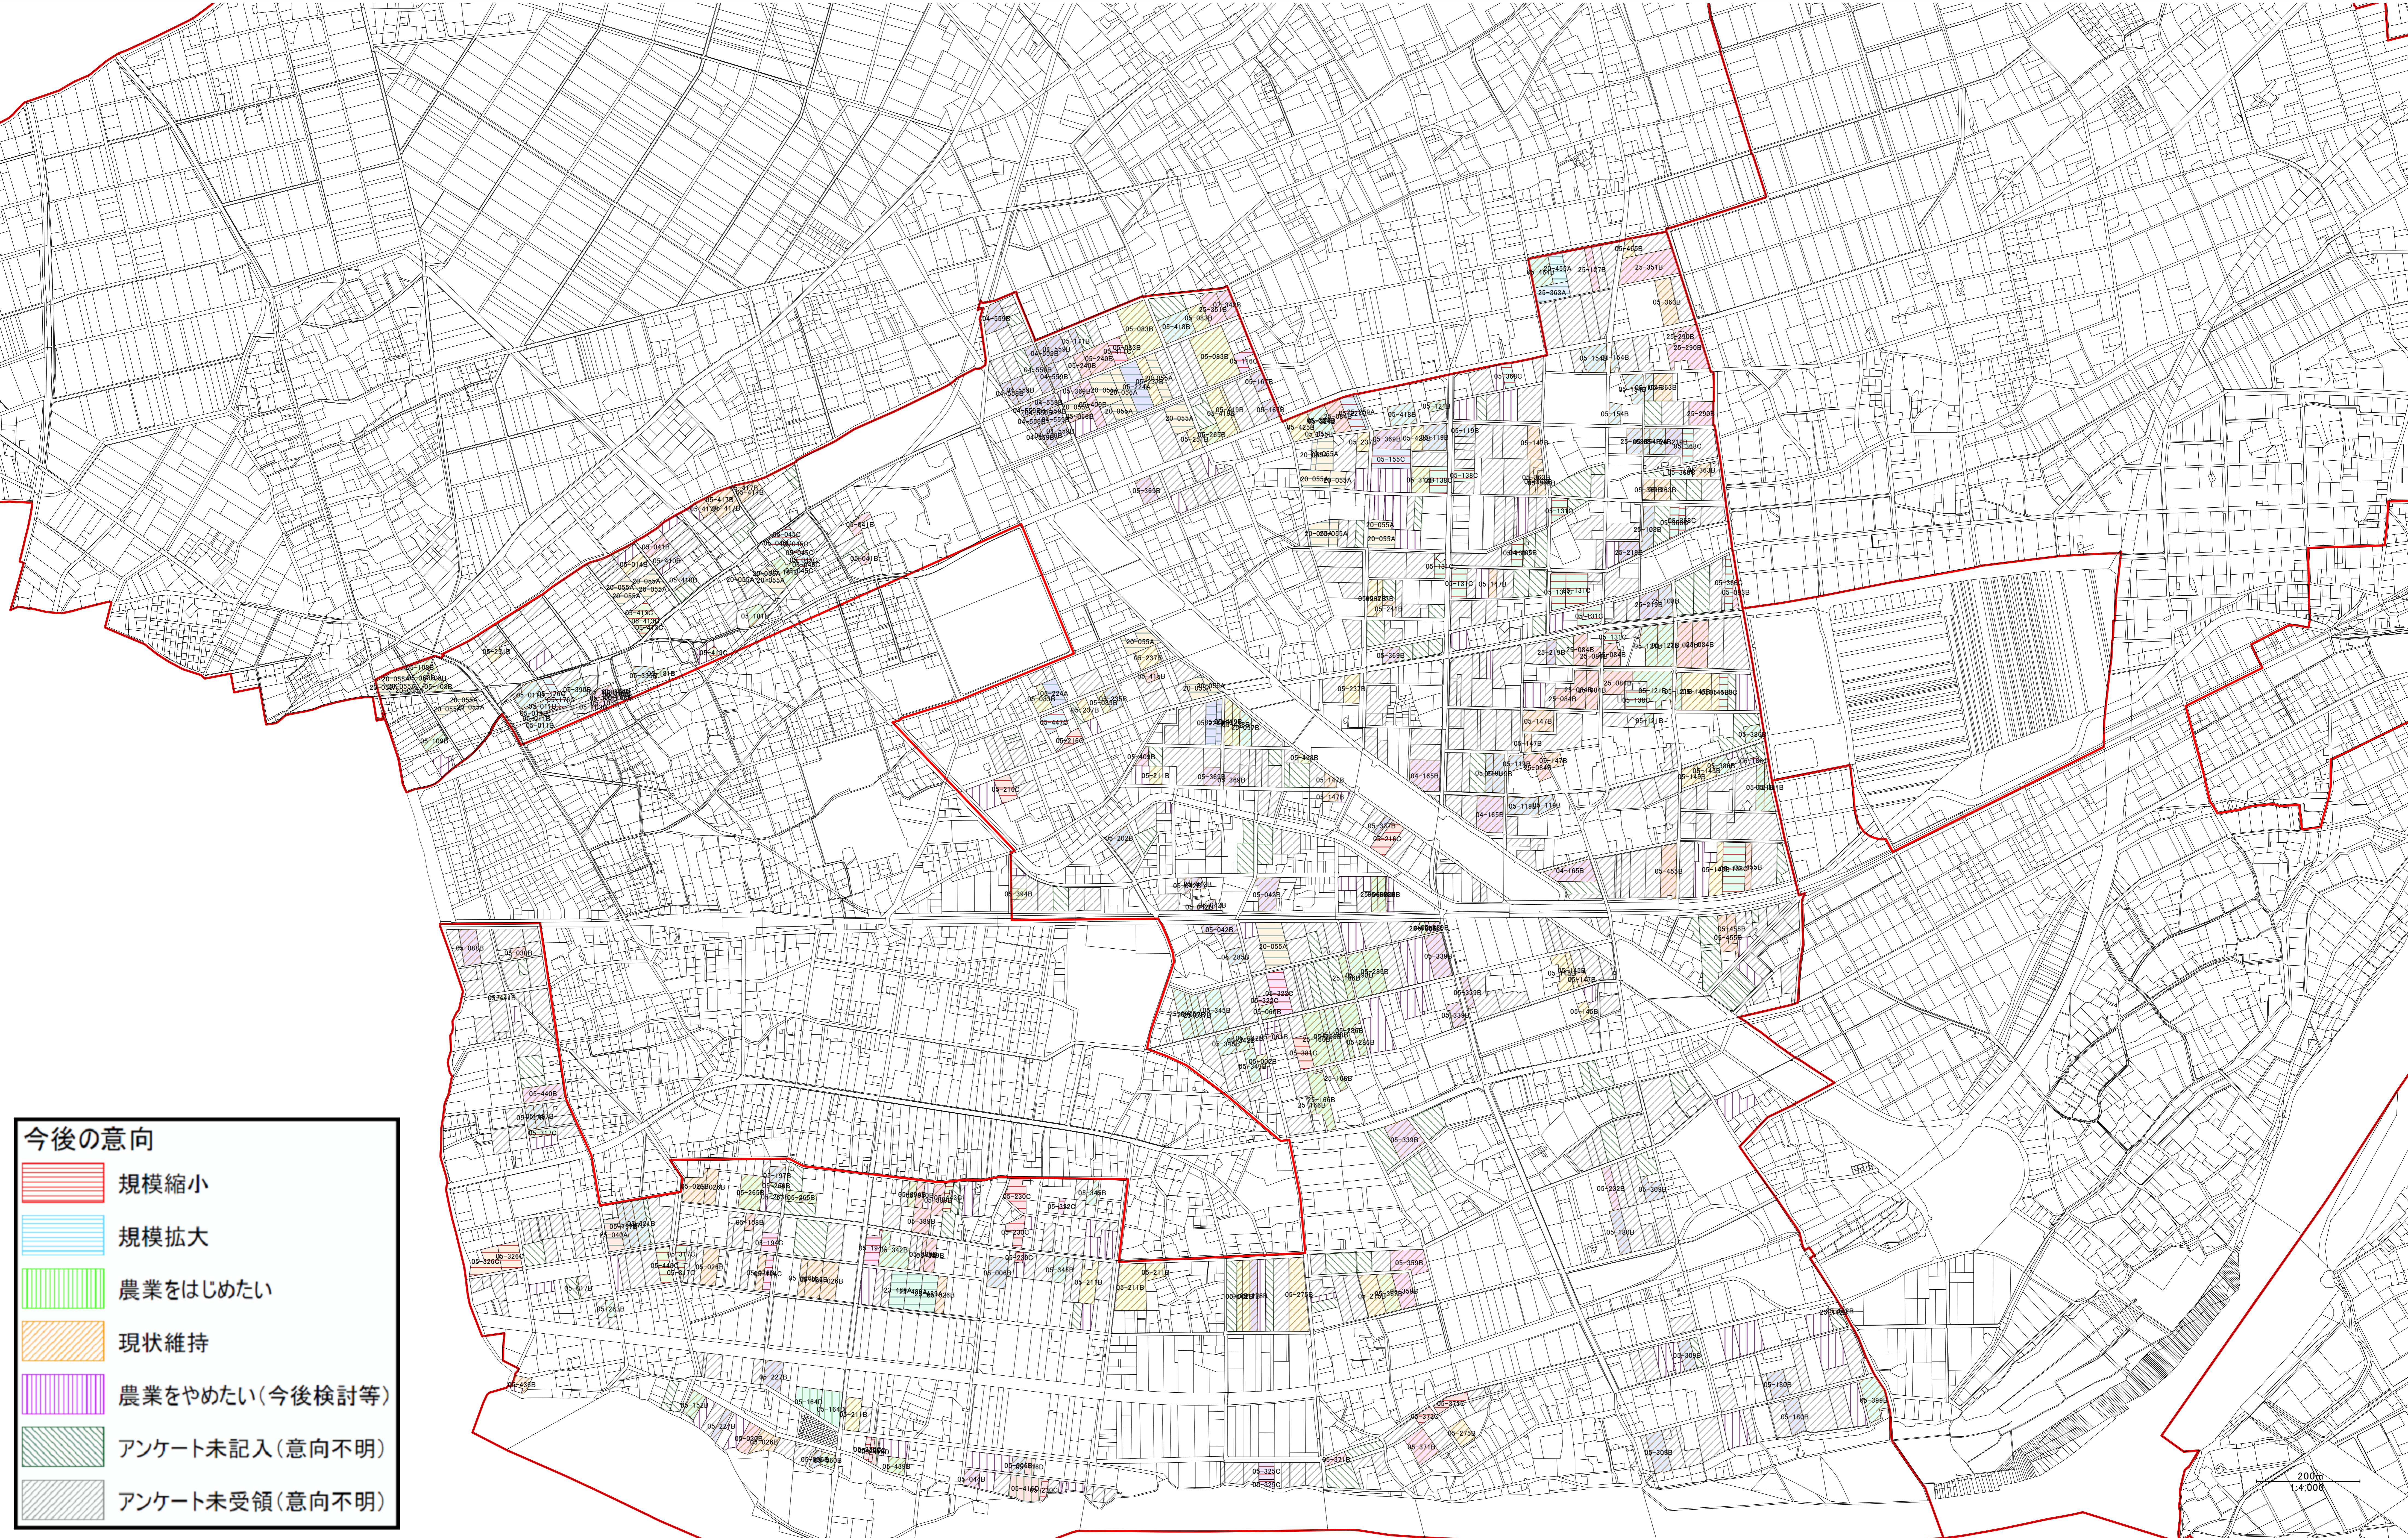

# 目標地図

## 計画No 25 : 荒川、小前田

**今後の意向**

- 規模縮小
- 規模拡大
- 農業をはじめたい
- 現状維持
- 農業をやめたい(今後検討等)
- アンケート未記入(意向不明)
- アンケート未受領(意向不明)

200m  
1:4,000