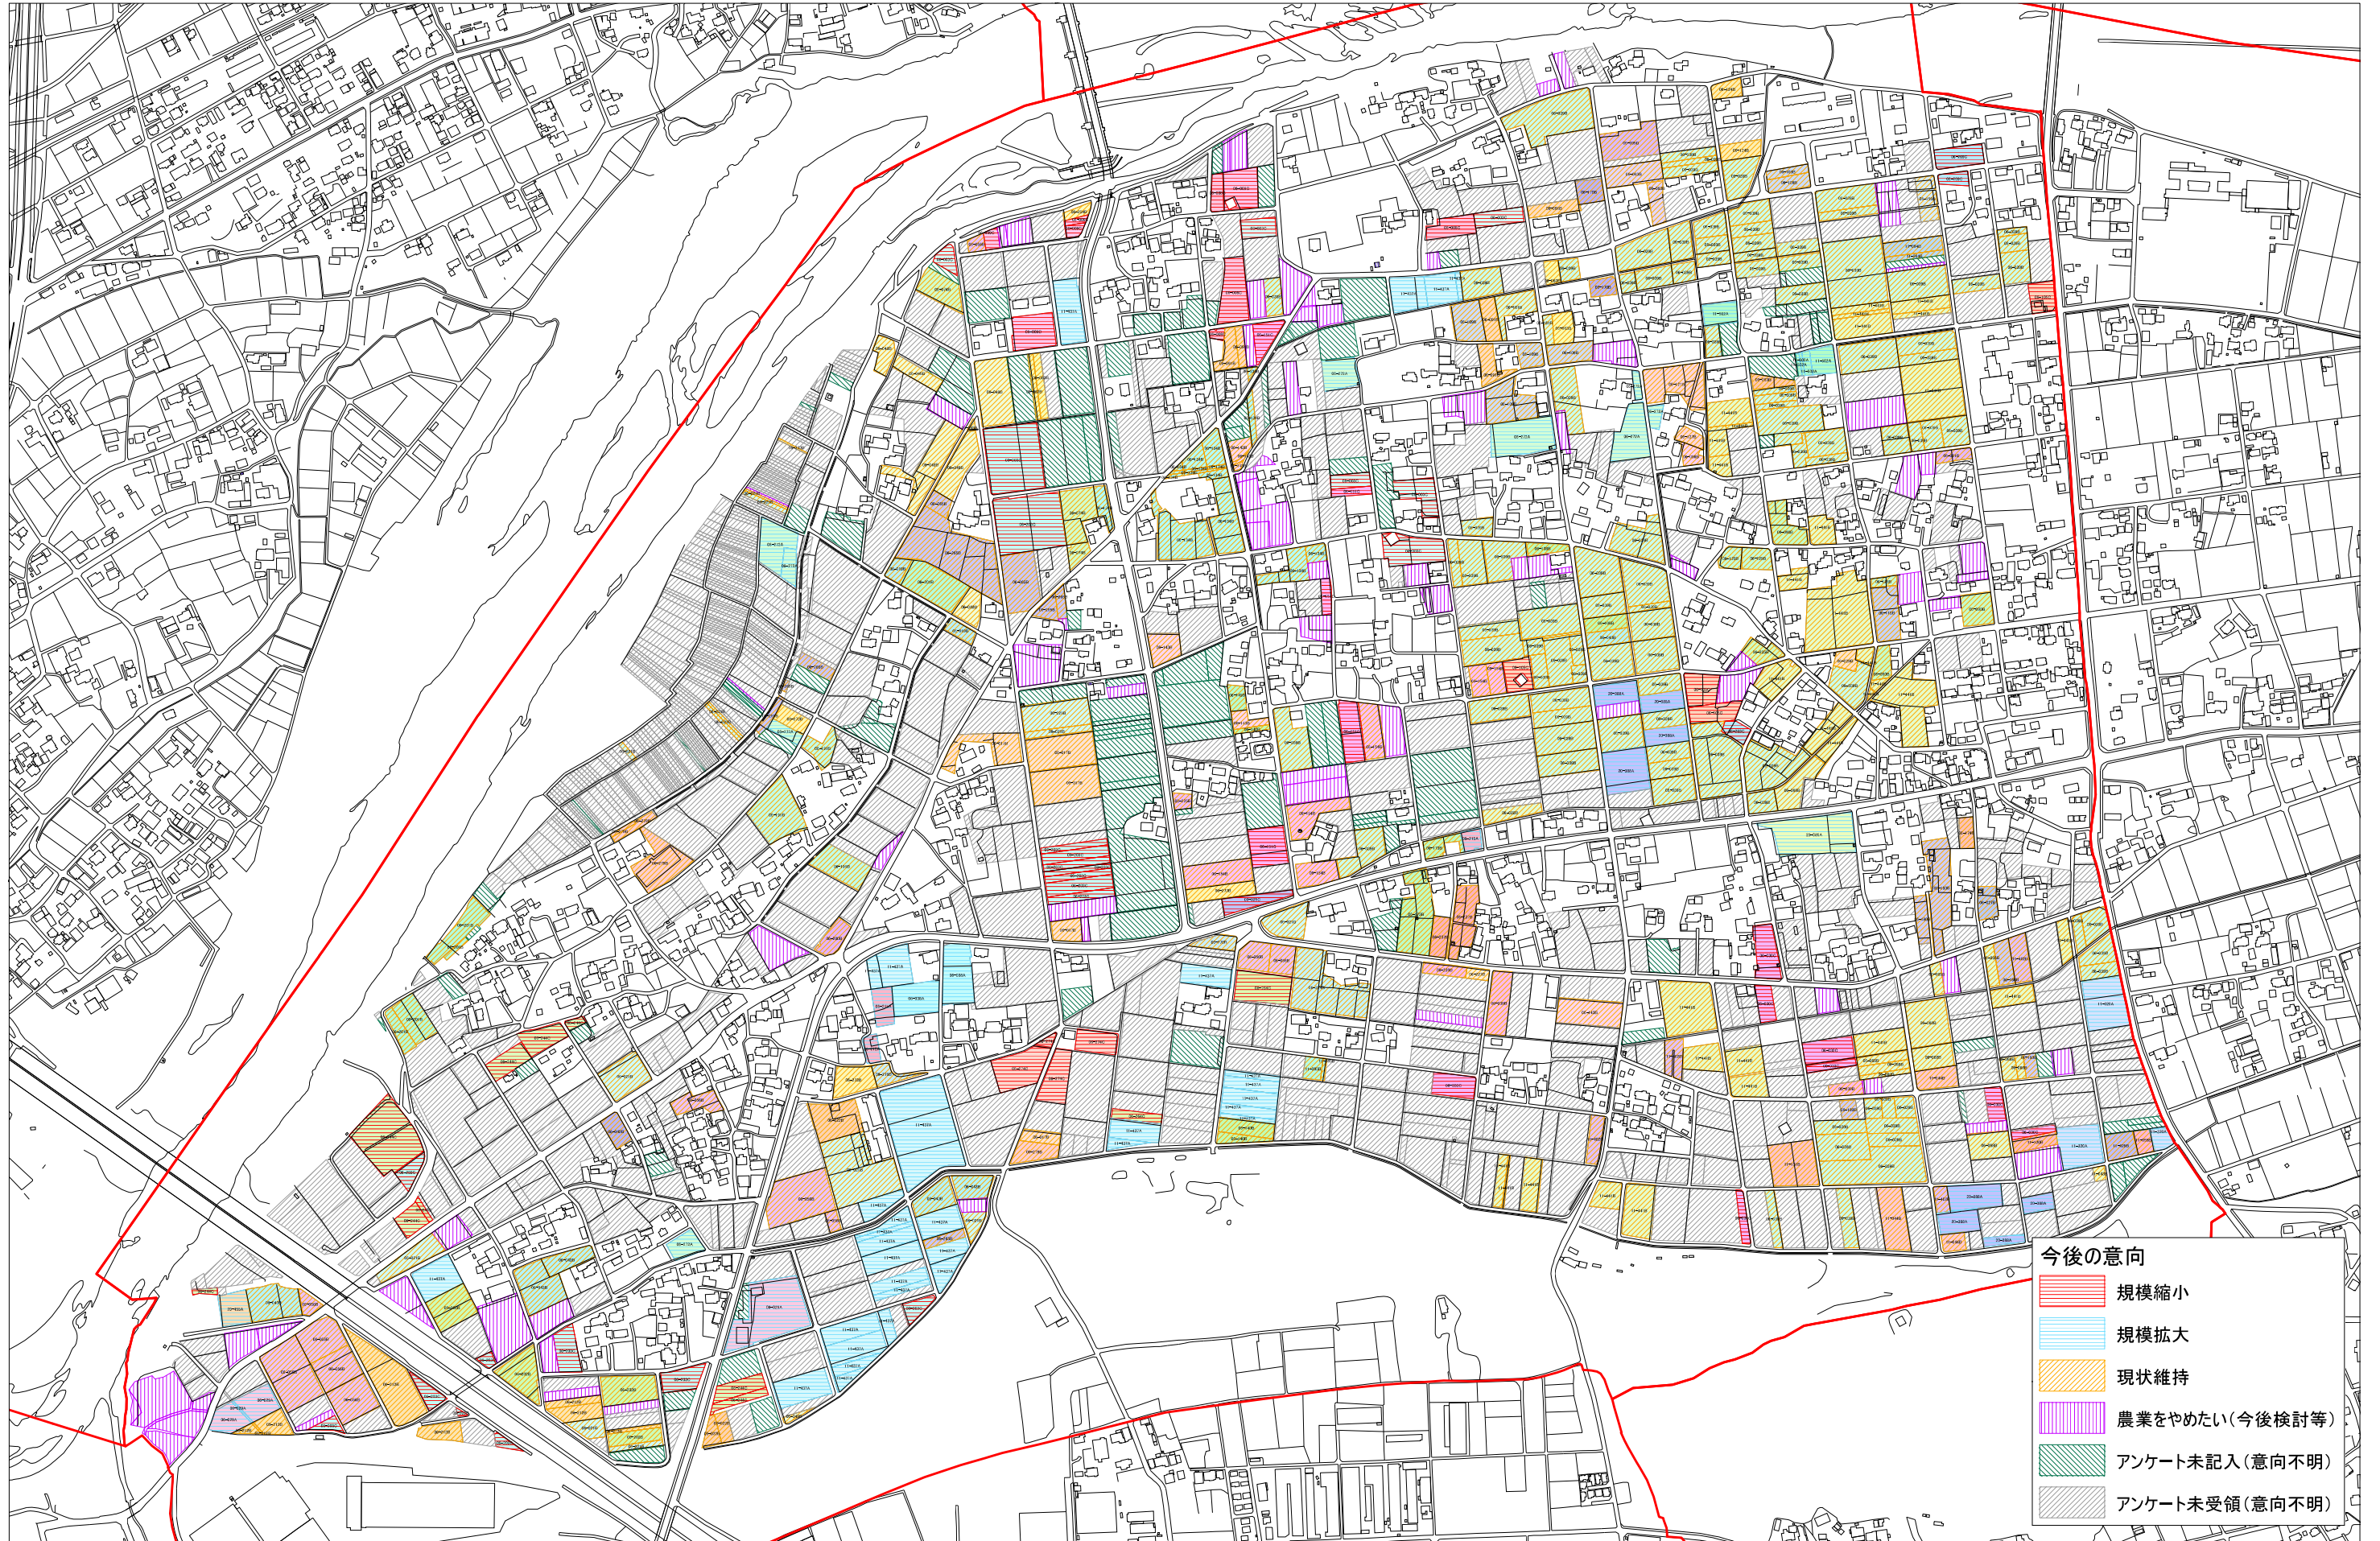

目標地図 計画No21: 畠山

今後の意向

	規模縮小
	規模拡大
	現状維持
	農業をやめたい(今後検討等)
	アンケート未記入(意向不明)
	アンケート未受領(意向不明)

0 205 410 1:2,500 820メートル