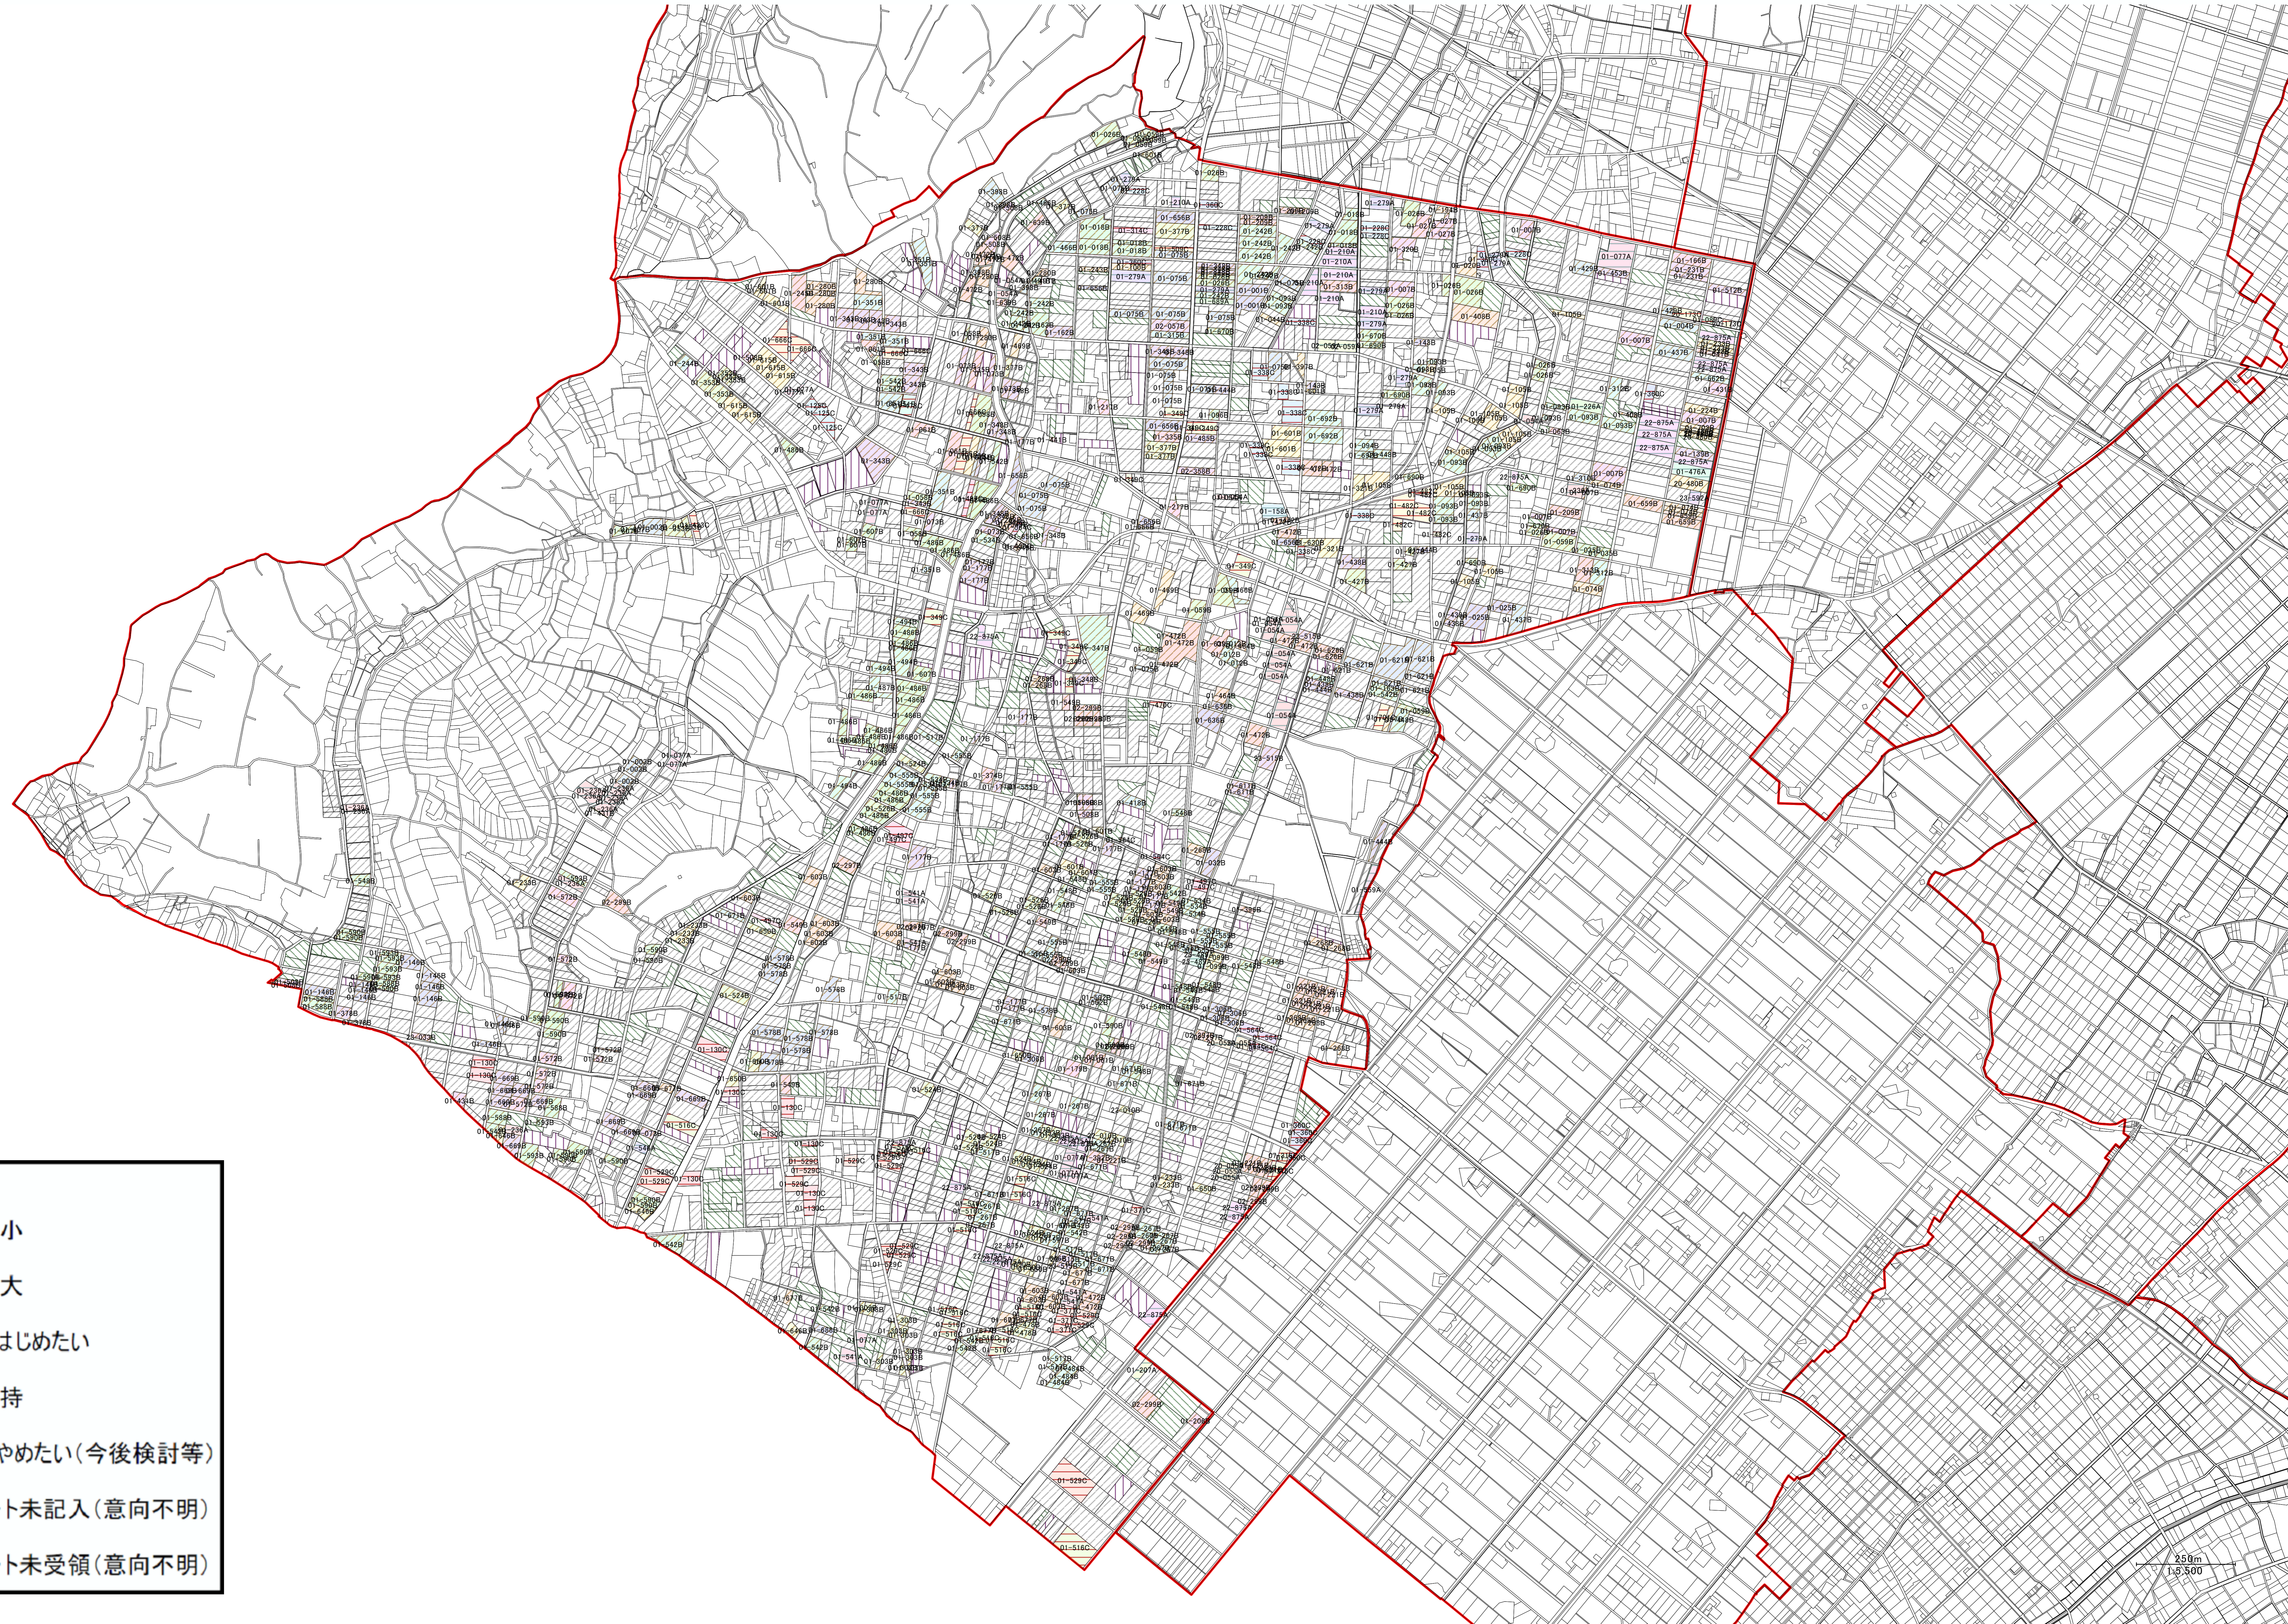

目標地図

計画No 16 : 針ヶ谷、本郷、今泉

今後の意向

- 規模縮小 (Red horizontal lines)
- 規模拡大 (Blue horizontal lines)
- 農業をはじめたい (Green vertical lines)
- 現状維持 (Orange diagonal lines)
- 農業をやめたい(今後検討等) (Purple vertical lines)
- アンケート未記入(意向不明) (Green diagonal lines)
- アンケート未受領(意向不明) (Grey diagonal lines)