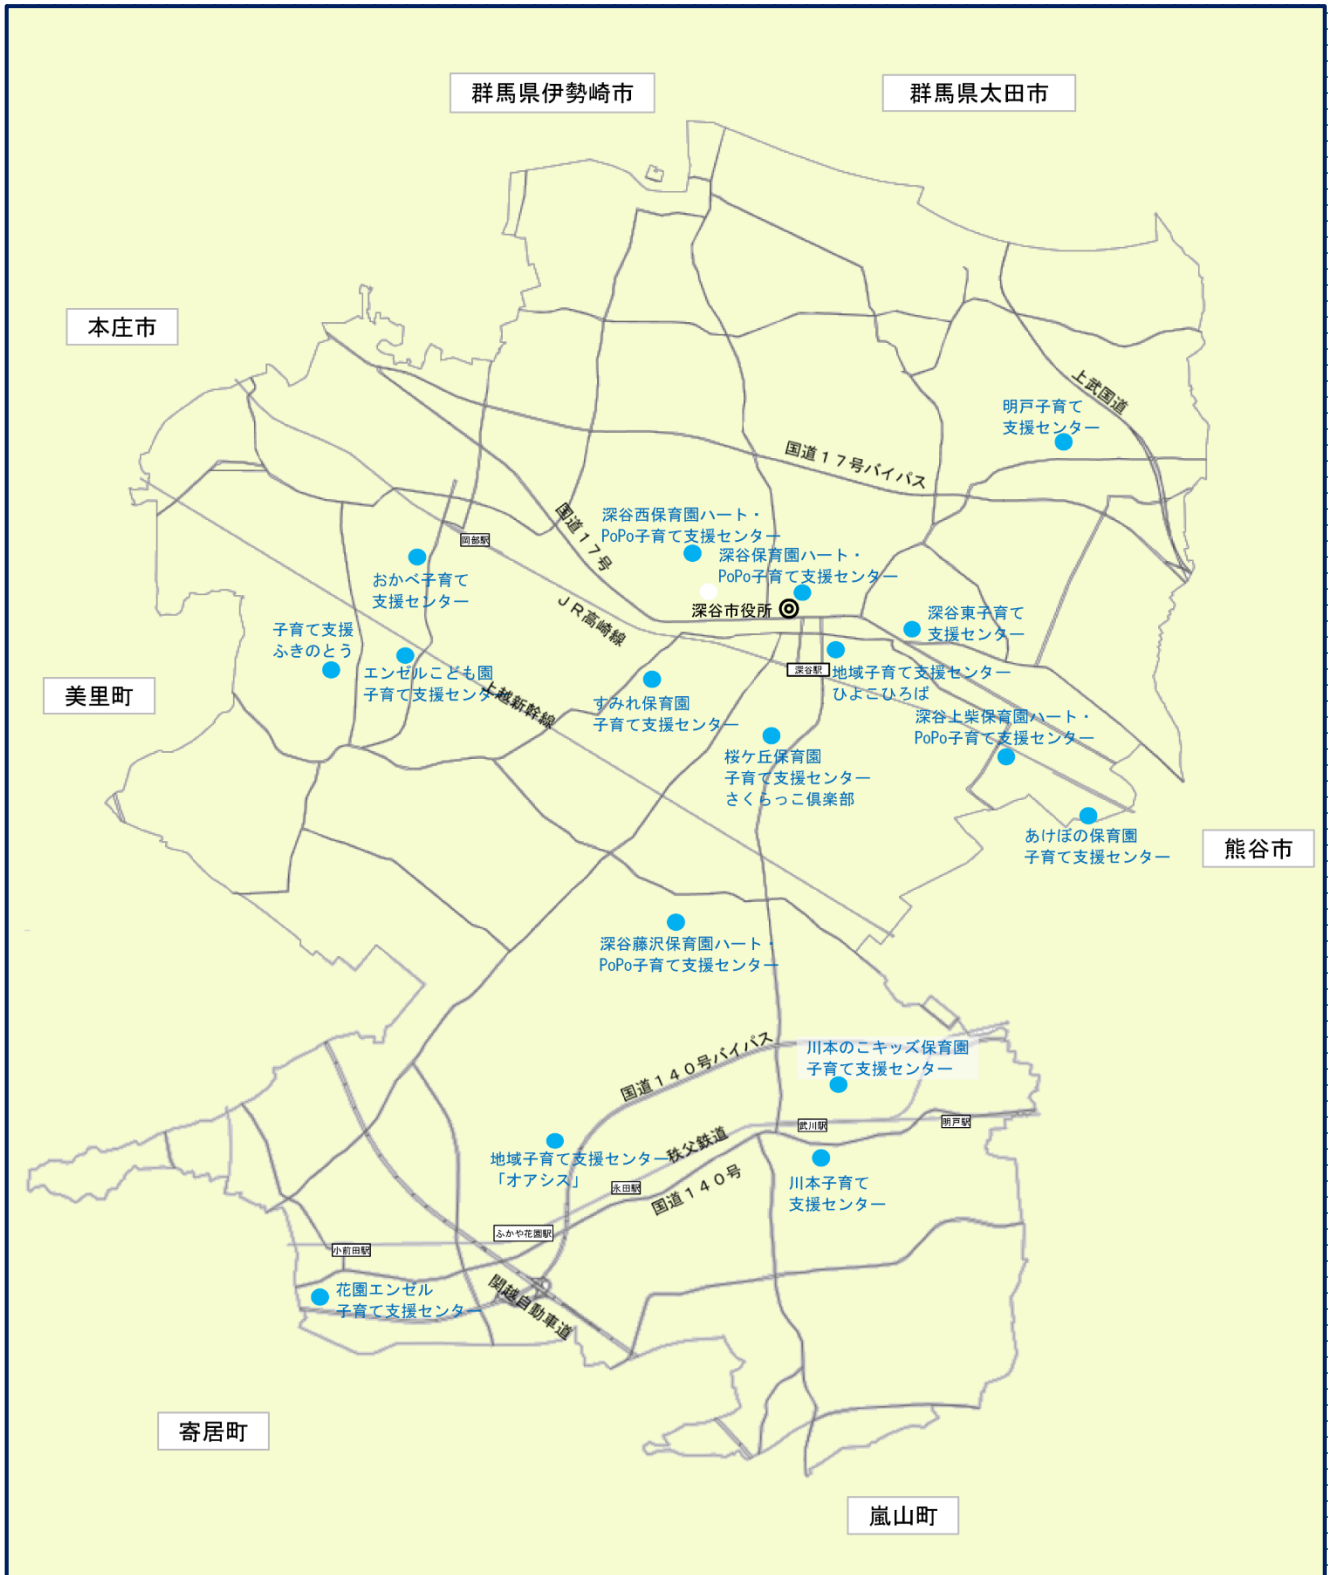

子育て支援センター

R8.4月現在

子育て支援センターは、子育てが楽しくなる親と子のためのスペースで、地域の子育てを応援しています。主に育児相談や施設を自由に利用できる広場を実施するほか、毎月さまざまな事業を行っています。

【子育て支援センター 一覧】 ◆対象：未就学児と保護者のかた◆

	施設名	住所（併設施設）	電話番号	開室時間
公立	おかべ子育て支援センター	山河1382 (みらい幼稚園おかべ)	048-585-4101	火～土曜日 午前8時30分～午後5時
	深谷東子育て支援センター	常盤町62-2 (深谷東幼稚園)	048-501-2848	月～金曜日 午前8時30分～午後5時
私立	深谷保育園ハート・PoPo子育て支援センター	田谷308 (深谷保育園)	048-551-6333	月～土曜日 午前8時30分～午後5時
	深谷西保育園ハート・PoPo子育て支援センター	曲田138-1 (深谷西保育園)	048-573-0005	
	深谷藤沢保育園ハート・PoPo子育て支援センター	人見1963-3 (深谷藤沢保育園)	048-572-1511	
	深谷上柴保育園ハート・PoPo子育て支援センター	上柴町東2-1-2 (深谷上柴保育園)	048-578-8777	
	すみれ保育園子育て支援センター	宿根630-1 (すみれ保育園)	048-571-2770	月・水・金曜日 午前8時30分～午後1時30分
	あけぼの保育園子育て支援センター	東方3700-3 (あけぼの保育園)	048-572-0022	月～金曜日 午前9時30分～午後2時30分
	エンゼル子育て支援センター	山河557-1 (エンゼルこども園)	048-585-0462	火～木曜日 午前8時30分～午後1時30分
	花園エンゼル子育て支援センター	小前田297-1 (花園エンゼル保育園)	048-584-4602	月～金曜日 午前9時～午後2時
	子育て支援ふきのとう	針ヶ谷41-3 (ふきのとう保育園)	048-546-0066	月～金曜日 午前8時30分～午後1時30分
	川本のごキッズ保育園子育て支援センター	長在家172 (川本のごキッズ保育園)	048-583-2771	火・水・金曜日 午前9時30分～午後2時30分
	地域子育て支援センター「オアシス」	永田404-1 (花園第三保育室)	048-501-8523	月～金曜日 午前10時～午後4時
	桜ヶ丘保育園子育て支援センター さくらっこ倶楽部	上野台2891-1 (桜ヶ丘保育園)	048-571-6941	月～金曜日 午前9時～正午、午後1時～3時
	地域子育て支援センターひよこひろば	本住町2-21	048-578-8468	火～金曜日 午前9時～午後2時
明戸子育て支援センター	蓮沼260 (明戸保育園)	048-573-5115	火～土曜日 午前8時30分～午後5時	
川本子育て支援センター	菅沼980 (川本保育園)	048-583-2233	火～土曜日 午前8時30分～午後5時	

子育て支援センターからの最新情報はこちら

毎月のイベント情報が満載！

子育て支援センターマップ

【お問い合わせ】 深谷市役所こども未来部保育課

☎ 048 - 574 - 8648 (直通) / FAX 048 - 551 - 4480 / ✉ hoiku@city.fukaya.saitama.jp