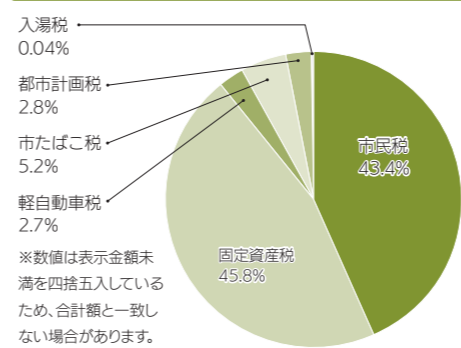

市民の皆さんが納めた税金の内訳

市民税	86億5,533万円
固定資産税	91億3,564万円
軽自動車税	5億4,588万円
市たばこ税	10億3,558万円
都市計画税	5億5,335万円
入湯税	761万円
合計	199億3,339万円

697億 563万円	
一般会計	406億3,547万円
国済寺土地区画整理事業特別会計	9億7,964万円
水道事業会計	110億1,977万円
下水道事業会計	170億7,075万円

市有財産(3月末現在)

土地	3,246,357㎡	建物	399,525㎡
基金	331億7,461万円	出資による権利	115億3,510万円
有価証券	7,635万円	債権	2億5,699万円

※上記のほか、地上権などの財産も保有しています。

特別会計

	国民健康保険特別会計	後期高齢者医療特別会計	国済寺土地区画整理事業特別会計
予算額	149億7,324万円	43億8,895万円	13億7,519万円
収入済額	137億4,004万円	40億 763万円	4億9,313万円
支出済額	137億2,885万円	38億3,764万円	5億4,337万円

企業会計

	水道事業		下水道事業	
	収益的収支	資本的収支	収益的収支	資本的収支
予算額	62億3,686万円	40億3,565万円	70億9,666万円	74億 498万円
収入済額	25億8,665万円	7億7,494万円	23億2,248万円	20億5,403万円
支出済額	15億2,393万円	19億 15万円	12億5,264万円	28億6,720万円

※数値は表示金額未満を四捨五入しているため、合計額と一致しない場合があります。 ※3月31日現在の数値は、出納整理期間(4月1日~5月31日)が設けられている関係で、決算額とは一致しません。

家の中でも油断しないで! STOP熱中症

問い合わせ 保健センター (0575-1100)

熱中症に注意ください

今年もこれから気温や湿度の高い夏がやって来ます。熱中症は、気温などの環境条件だけでなく、人間の体調や暑さに対する慣れなどが影響して起こります。

気温がそれほど高くない日でも、湿度が高い・風が弱い日や、体が暑さに慣れていないときは注意が必要です。令和7年度の6月に熱中症により救急搬送された件数は31件と、令和6年度の14件に対し、2倍以上に増加しています。また、最近の猛暑は災害級ともいわれており、熱中症から命を守るための対策を確認し行動することが大切です。

熱中症の症状と対処方法

重症	中程度	軽症
- 意識がない - けいれん - 呼び掛けへの返事がおかしい - いつも通りに歩けない など	- 頭痛 - 吐き気、嘔吐 - 体のだるさ(倦怠感) - 虚脱感 など	- めまい - 立ちくらみ - 生あくび - 汗が止まらない - 筋肉痛 など
すぐに救急車を呼ぶ ☎119	涼しい場所へ移動・安静 衣服を緩め体を冷やす(脇の下、太ももの付け根など) 経口補水液などで水分の補給 →自分で摂取できない場合は、医療機関を受診	涼しい場所へ移動・安静 経口補水液などで水分の補給

熱中症は、どこで起っている?

一般的に、熱中症発生場所として最も多いのは「住居」という報告があります。市内でも熱中症の発生状況で最も多い場所は「住居」で、令和7年度は約50%でした。高齢者の熱中症予防は特に大切! 高齢者の熱中症は「生活環境」と密接に結びつきます。また、暑さそのものだけでなく、加齢や持病が重なることで熱中症による重症化リスクが高まります。

熱中症を引き起こしやすい行動

- エアコンの使用を控える
- 扇風機だけで我慢する
- 窓を閉め切る
- 寝室に冷房がない
- 暑い時間帯に台所で火を使う

室温・湿度が上がリ、自分が気付かないまま危険に!

『室内で進行する熱中症』の増加

家の中でも油断せず、エアコンや扇風機などを活用しながら暑い夏を乗り切りましょう。