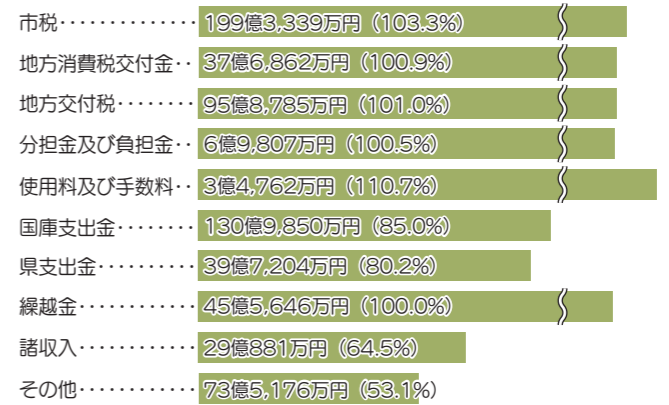

無料相談

健康・介護

子育て情報

まちフォト

コラム

市内学校紹介

令和7年度深谷市の財政状況 (令和8年3月31日現在)

問い合わせ 財政課 (0574-6632)

収入済額(グラフ:収入率)

支出済額(グラフ:執行率)

歳入

予算額	768億1,157万円
収入済額	662億2,312万円
収入率	86.2%

用語の解説

市税	市民の皆さんが納めた市民税や固定資産税など
地方消費税交付金	消費税のうち、地方分として国から交付されるお金
地方交付税	行政サービスを維持するため、国から交付されるお金
分担金及び負担金	特定の事業の受益者などから受け取るお金
使用料及び手数料	施設の利用や証明書の発行などで市民の皆さんからいただくお金
国庫支出金	特定の事業を行うために国から交付されるお金
県支出金	特定の事業を行うために県から交付されるお金
繰越金	前年度の会計から繰り越されたお金
諸収入	貸付金の元利収入、競艇事業収入など
その他	財産収入など