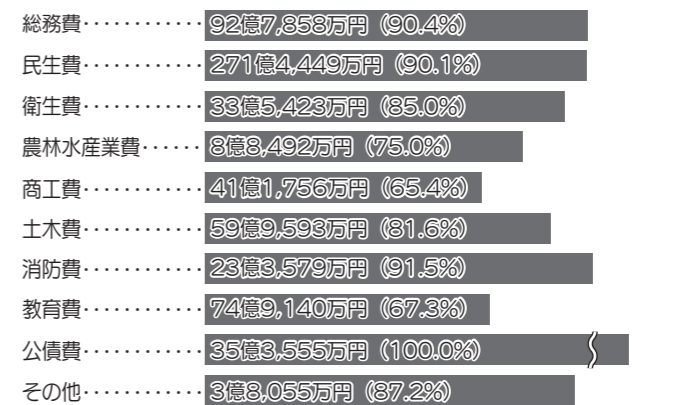

3月末現在の市債現在高

支出済額(グラフ:執行率)

歳入

予算額	768億1,157万円
収入済額	662億2,312万円
収入率	86.2%

用語の解説

市税	市民の皆さんが納めた市民税や固定資産税など
地方消費税交付金	消費税のうち、地方分として国から交付されるお金
地方交付税	行政サービスを維持するため、国から交付されるお金
分担金及び負担金	特定の事業の受益者などから受け取るお金
使用料及び手数料	施設の利用や証明書の発行などで市民の皆さんからいただくお金
国庫支出金	特定の事業を行うために国から交付されるお金
県支出金	特定の事業を行うために県から交付されるお金
繰越金	前年度の会計から繰り越されたお金
諸収入	貸付金の元利収入、競艇事業収入など
その他	財産収入など

※歳入、歳出ともに前年度からの繰越分を含みます。

歳出

予算額	768億1,157万円
支出済額	645億1,898万円
執行率	84.0%

用語の解説

総務費	市役所の全般的な仕事の経費
民生費	子どもや高齢者など、さまざまな福祉分野に使われる経費
衛生費	ごみやし尿の処理などの経費
農林水産業費	農業などの振興に要する経費
商工費	商工業などの振興に要する経費
土木費	道路や下水道、公園などの経費
消防費	消防や救急の経費
教育費	小・中学校や公民館などの経費
公債費	借入金の返済金
その他	議会費や労働費など