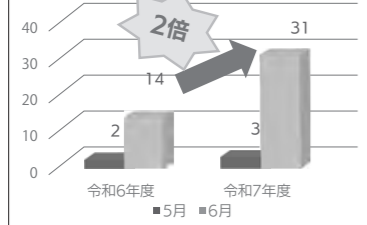

熱中症による月別搬送者件数

本格的な暑さ来る前に 予防法ができていますかをチェックしましょう

- ☐ 部屋の温度を測っている
- ☐ エアコン・扇風機を上手に使用している
- ☐ 部屋の風通しを良くしている
- ☐ シャワーやタオルで体を冷やす
- ☐ 涼しい服装をしている(外出時には日傘、帽子など)
- ☐ 小まめに水分・塩分補給をしている
- ☐ 暑い時は無理をしない
- ☐ 涼しい場所・施設を利用する
- ☐ 緊急時・困った時の連絡先を確認している

緊急連絡先 ☎00000 000-000-0000

トピックス

深谷がよい話

情報ひろば

休日診療

無料相談

健康・介護

子育て情報

まちフォト

コラム

市内学校紹介