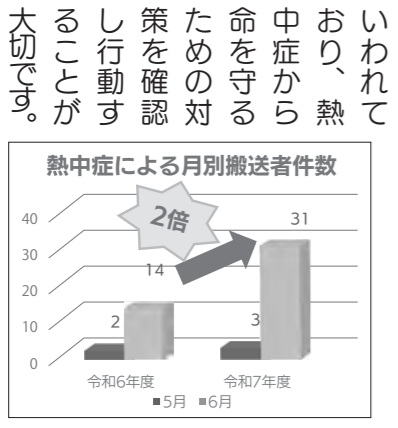

用語の解説: Table listing various expenditure categories like 総務費, 民生費, etc.

市民の皆さんが納めた税金の内訳

Table listing tax types and amounts: 市民税 86億5,533万円, 固定資産税 91億3,564万円, etc.

3月末現在の市債現在高

Table showing debt status: 697億 563万円, 一般会計 406億3,547万円, etc.

市有財産(3月末現在)

Table showing assets: 土地 3,246,357㎡, 建物 399,525㎡, 基金 331億7,461万円, etc.

特別会計

Table for Special Accounts: 国民健康保険特別会計, 後期高齢者医療特別会計, etc.

企業会計

Table for Corporate Accounting: 水道事業, 下水道事業, etc.

家の中でも油断しないで! STOP 熱中症

問い合わせ 保健センター (0575-1100)

熱中症に注意ください

今年もこれから気温や湿度の高い夏がやって来ます。熱中症は、気温などの環境条件だけでなく、人間の体調や暑さに対する慣れなどが影響して起こります。

暑い日は早めな対策を

令和7年度の6月に熱中症により救急搬送された件数は31件と、令和6年度の14件に対し、2倍以上に増加しています。

熱中症の症状と対処方法

Flowchart for heatstroke symptoms: 重症 (意識がない, etc.), 中程度 (頭痛, etc.), 軽症 (めまい, etc.) with corresponding actions like 'Call 119'.

熱中症は、どうで起っている?

一般的に、熱中症発生場所として最も多いのは「住居」という報告があります。市内でも熱中症の発生状況で最も多い場所は「住居」で、令和7年度は約50%でした。

熱中症を引き起こしやすい行動

- エアコンの使用を控える, 扇風機だけで我慢する, 窓を閉め切る, etc.

室温・湿度が上がリ、自分が気付かないまま危険に!

『室内で進行する熱中症』の増加

Checklist for heatstroke prevention: 予防法ができていますか? (Check air conditioning, hydration, etc.)