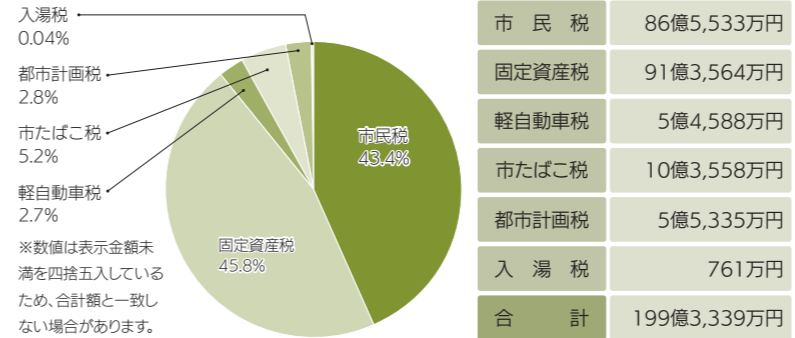

歳入

Summary table for 歳入: 予算額 768億1,157万円, 収入済額 662億2,312万円, 収入率 86.2%

用語の解説: Table listing various income sources like 市税, 地方消費税交付金, etc.

歳出

Summary table for 歳出: 予算額 768億1,157万円, 支出済額 645億1,898万円, 執行率 84.0%

用語の解説: Table listing various expenditure categories like 総務費, 民生費, etc.

市民の皆さんが納めた税金の内訳

Table listing tax types and amounts: 市民税 86億5,533万円, 固定資産税 91億3,564万円, etc.

3月末現在の市債現在高

Table showing debt status: 697億 563万円, 一般会計 406億3,547万円, etc.

市有財産(3月末現在)

Table showing assets: 土地 3,246,357㎡, 建物 399,525㎡, 基金 331億7,461万円, etc.

特別会計

Table for Special Accounts: 国民健康保険特別会計, 後期高齢者医療特別会計, etc.

企業会計

Table for Corporate Accounting: 水道事業, 下水道事業, etc.

家の中でも油断しないで! STOP 熱中症