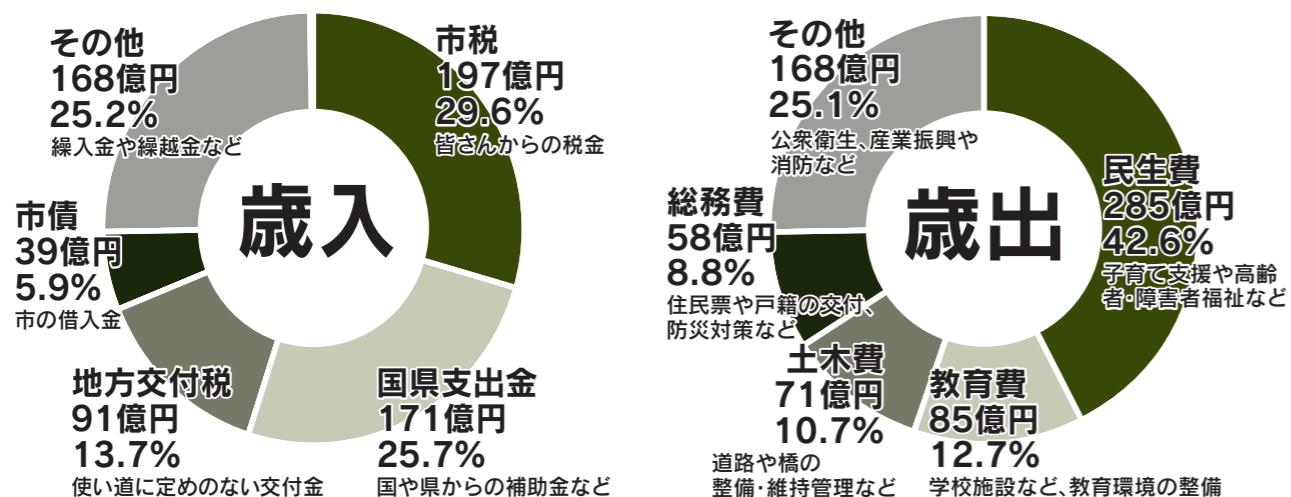

深谷市は4月19日から自治体として全国初の取り組みとなる『来所型小児科オンライン診療』を開始しました。

特集 令和8年度まちづくりの方針と予算

5月29日(金)から防災気象情報が新しくなります…… ⑦
深谷市火災予防条例を改正…… ⑧
ふっかちゃんバースデーパーチー2026…… ⑪

体を暑さに慣らして熱中症を予防しよう…… ⑳
まちフォト『Grand Finale わんぱくランド』…… ㉔
キラリ熱中時間「スキー選手 橋詰厚さん」…… ㉘

一般会計 当初予算額 669億2,677万円

一般会計予算額の内訳

歳入の根幹である市税のほか、国県支出金などを最大限活用すると共に、必要な費用については市債を発行するなど、財源の確保に努めています。

子育て支援や高齢者・障害者福祉などの民生費が全体の4割以上を占めています。歳出は市民1人当たり約47.8万円が使われます。
※令和8年3月1日現在の人口139,991人で計算

深谷市の総予算

区分	令和8年度	令和7年度	前年度比
一般会計	669.3億円	653.9億円	2.3%
特別会計			
国民健康保険特別会計	146.9億円	148.3億円	▲0.9%
後期高齢者医療特別会計	44.2億円	40.2億円	9.9%
国済寺土地区画整理事業特別会計	3.1億円	11.4億円	▲73.1%
企業会計			
水道事業会計	65.8億円	54.4億円	21.0%
下水道事業会計	71.4億円	74.6億円	▲4.4%
総計	1,000.7億円	982.9億円	1.8%