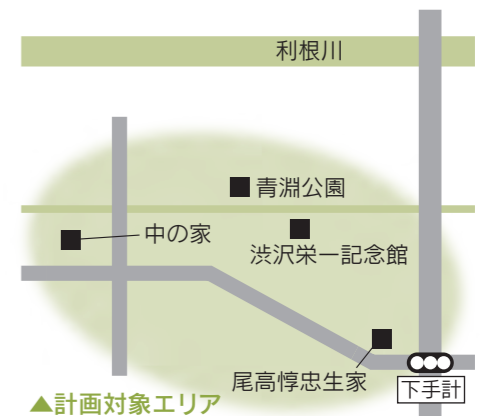

そこで市では、これら郷土の偉人や歴史を伝える文化財などを活かして、地域の活性化に取り組みようと、渋沢栄一や尾高惇忠ゆかりの文化遺産を保存活用する計画を策定しました。それが『渋沢栄一翁と論語の里』整備活用計画です。

計画実現のための
7つのキーワード

この計画では、渋沢栄一生地『中の家』および『尾高惇忠生家』を含む範囲を計画対象エリアとします。

このエリアは、渋沢栄一が幼少期に、藍玉の売買などを通じて経営の基礎に触れ、さらに論語をはじめとした諸学問を学んだ場所です。その歴史的背景に着目し、『渋沢栄一に代表される偉大な人物を輩出した場所』として市内外に広くPRするとともに、その特色を引き出すため、7つのキーワードを設定し、平成30年度を目標にさまざまな取り組みを行います。(次ページ参照)