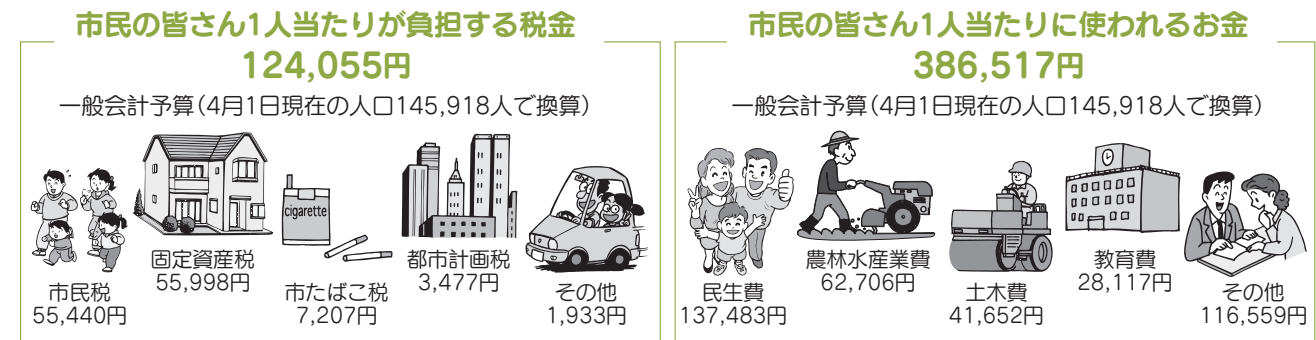

※表示単位未満を四捨五入しているため、合計が一致しない場合があります。
※「負担する税金」と「使われるお金」の差額は、国からの交付金などで賄われています。