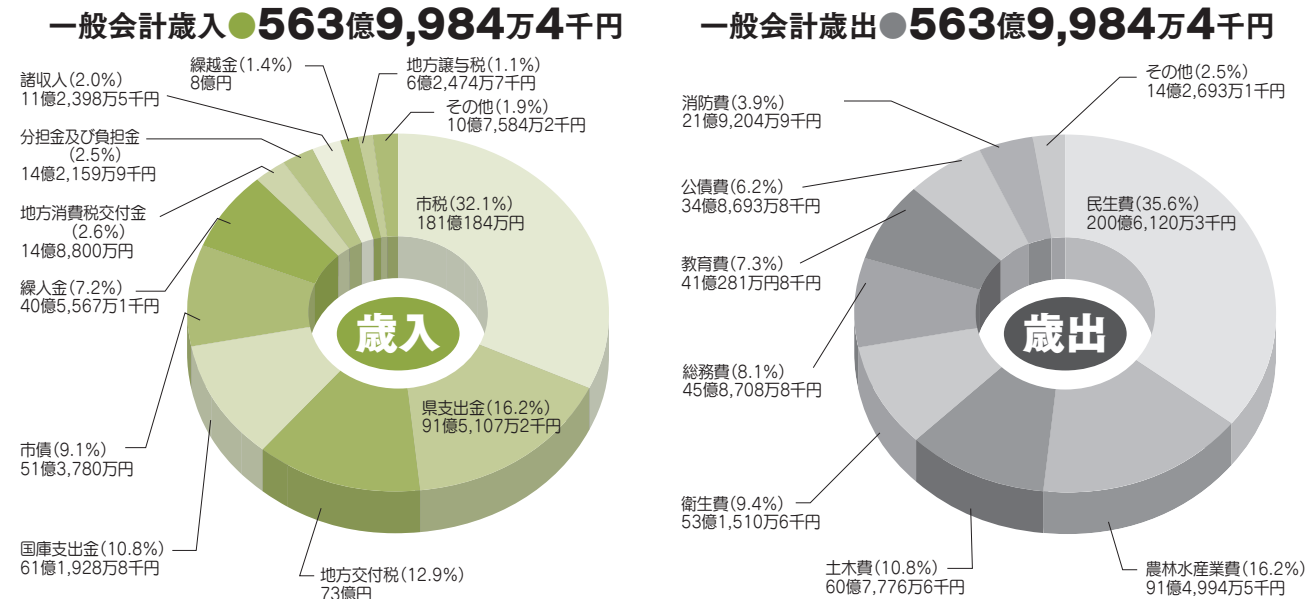

平成26年度

主な事業と予算を紹介します

『総合振興計画後期基本計画』の行政分野別計画に基づき、平成26年度の主要事業を紹介します。

1. ### 1 豊かな自然と潤いある環境を守り育てるまちづくり

   - ■太陽光発電システム設置費補助事業……………2,400万円
     住宅用太陽光発電システムの設置者に補助金を交付します。
   - ■衛生センター再整備事業……………7億6,703万円
     衛生センターの建設など、し尿処理施設の再整備を行います。
2. ### 2 安心して健康に暮らせる福祉のまちづくり

   - ■医師確保推進事業……………8,034万円
     深谷赤十字病院の医師を確保するため、医学生の奨学金や後期研修医の研修資金の貸与を行います。
3. ### 3 次代を担う人と文化を育むまちづくり

   - ■いじめ・不登校対策事業……………1,601万円
     各中学校へ学校相談員を配置するほか、児童生徒の交流の場を設け、小学校から中学校への滑らかな接続を図ります。
4. ### 4 便利で機能的な都市づくり

   - ■道路新設改良事業……………6億5,364万円
     快適で安全な道路環境の実現のため、自治会からの要望に基づき、狭い道路や未舗装となっている生活道路を整備します。
   - ■土地区画整理事業……………13億1,045万円
     中央地区・国済寺地区・岡中央地区の区画整理を進めます。
5. ### 5 安全に暮らせるまちづくり

   - ■消防救急デジタル無線移行事業……………2億3,856万円
     消防救急無線をデジタル方式へ移行します。
   - ■道路照明灯設置管理事業……………3,392万円
     環境に配慮したLED照明灯の設置を進めます。
6. ### 6 活力とにぎわいあふれる産業づくり

   - ■特産物PR事業……………1,406万円
     深谷市特産の野菜・花植木・畜産物などの消費拡大やブランド化推進のため、深谷産農産物の市内外へのPRを図ります。
   - ■起業家支援事業……………300万円
     市内で起業したかたに、事務所開設・広告宣伝費・商業登記費などに対する助成を行います。
7. ### 7 参画と交流による市民が主役のまちづくり

   - ■ガーデンシティ推進事業……………1,970万円
     「花フェスタ」など引き続き「花のまちづくり」を推進します。
8. ### 8 将来を見据えた都市経営

   - ■協働のまちづくり推進事業……………190万円
     市民協働の周知・啓発を行うとともに、市民からの協働事業を提案していただく制度を構築します。
   - ■公共施設の在り方検討事業……………761万円
     長期的かつ総合的な視点で、今後の公共施設の在り方を検討します。

平成26年度

予算概要

※構成比は、小数第2位で四捨五入しているため、合計が100%にならない場合があります。

会計別予算一覧(※一般会計は3月補正後の予算額です) 【単位:千円・%(小数第2位四捨五入)】

区分	本年度予算額	前年度予算額	比較
一般会計	56,399,844	47,996,469	8,403,375 17.5
特別会計			
国民健康保険特別会計	17,265,327	16,533,792	731,535 4.4
後期高齢者医療特別会計	2,321,098	2,229,324	91,774 4.1
農業集落排水事業特別会計	859,239	808,438	50,801 6.3
国済寺土地区画整理事業特別会計	705,095	907,974	△ 202,879 △ 22.3
岡中央土地区画整理事業特別会計	139,052	95,286	43,766 45.9
小前田駅北西部土地区画整理事業特別会計	0	45,946	△ 45,946 △ 100.0
小計	21,289,811	20,620,760	669,051 3.2
企業会計			
水道事業会計	6,387,669	7,338,338	△ 950,669 △ 13.0
下水道事業会計	5,252,620	3,629,426	1,623,194 44.7
小計	11,640,289	10,967,764	672,525 6.1
合計	89,329,944	79,584,993	9,744,951 12.2

【一般会計】市の会計の中心で、市の基本的な経費を取り扱う会計です。【企業会計】独立採算を原則として経営を行う会計です。
【特別会計】特定の資金で、一般会計と区別して事業を行う会計です。 ※△はマイナスを表します。