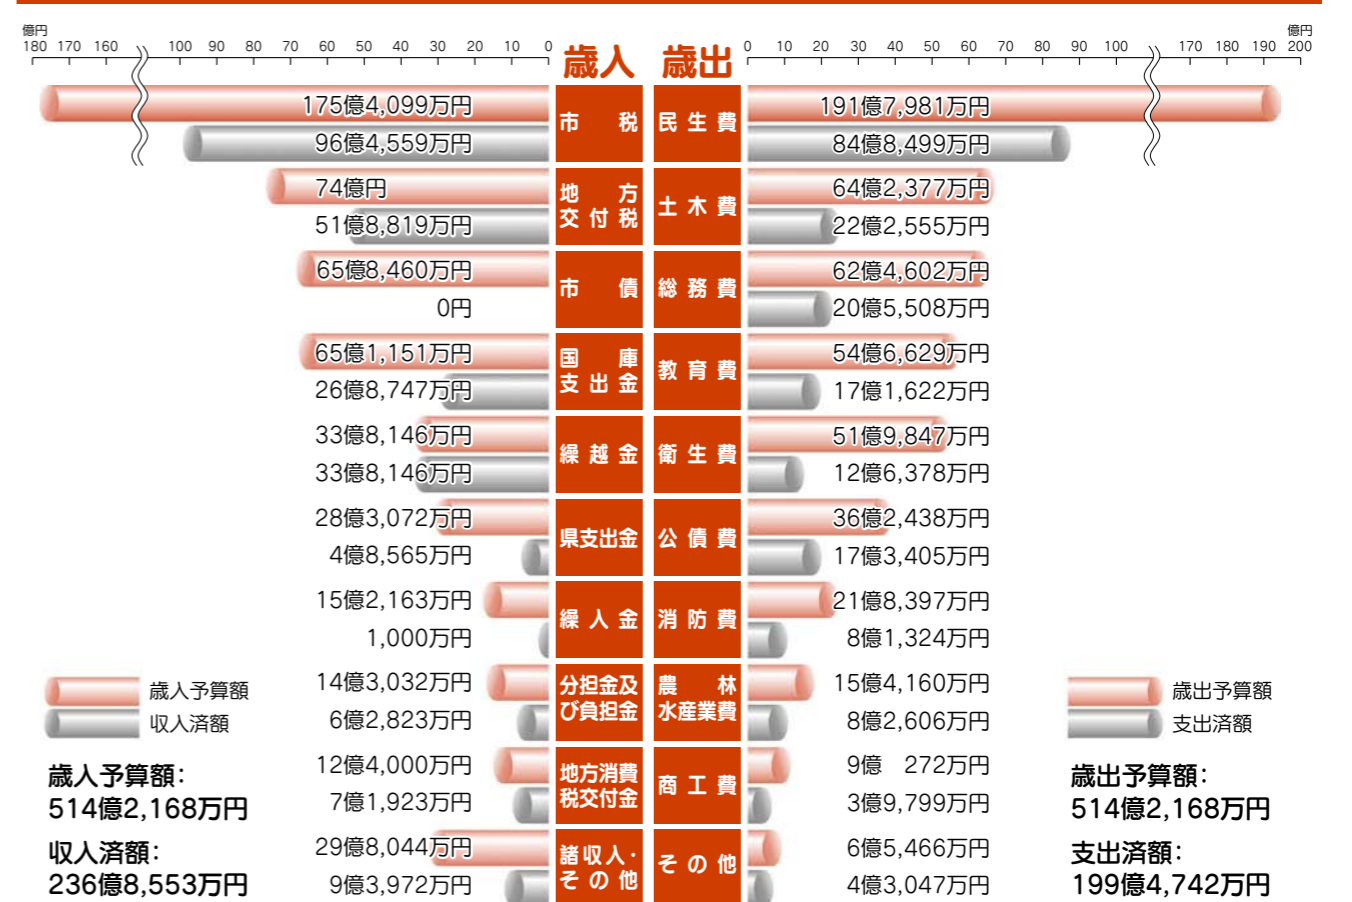

※普通建設事業に係る人件費を含めています。

職員給与費 (平成24年度普通会計決算)

職員数	給与費		合計
	給料	職員手当 (うち期末・勤勉手当)	
1,034人	38億749万円	21億4,824万円 (13億8,910万円)	59億5,574万円

※職員手当には、退職手当を含みません。

職員の平均給料月額と平均年齢 (平成25年4月1日現在)

区分	平均給料月額	平均年齢
一般行政職	316,576円	41.5歳

職員の初任給 (平成25年4月1日現在)

区分	大学卒	短大卒	高校卒
一般行政職	178,800円	158,700円	144,500円

職員の学歴・経験年数別平均給料月額 (平成25年4月1日現在)

区分	学歴	経験年数	
		10~15年未満	20~25年未満
一般行政職	大学卒	270,408円	361,664円
	短大卒	250,850円	333,554円
	高校卒	231,150円	319,200円

期末・勤勉手当の支給割合 (平成25年度)

区分	6月期	12月期	合計
期末手当	1.225月分	1.375月分	2.60月分
勤勉手当	0.675月分	0.675月分	1.35月分

退職手当 (平成25年度)

勤続年数	20年	30年	35年	最高限度額
自己都合	23.03月分	40.67月分	46.55月分	55.86月分
勲奨・定年	28.7875月分	47.775月分	55.86月分	55.86月分

※退職手当は、埼玉県市町村総合事務組合の市町村職員退職手当条例により支給されます。

特別職の報酬など (平成25年度)

区分	報酬・給料	期末手当
市議会議長	報酬 月額 492,000円	6月期1.90月分
市議会副議長	報酬 月額 428,000円	12月期2.05月分
市議会議員	報酬 月額 403,000円	合計3.95月分
市長	給料 月額 910,000円	6月期1.875月分
副市長	給料 月額 755,000円	12月期2.025月分
教育長	給料 月額 683,000円	合計 3.90月分

特別職の報酬などの減額状況 (平成25年度)

区分	減額率	期間
市議会議長、副議長、議員	報酬月額5%	始期 平成25年10月1日 終期 平成26年3月31日
市長、副市長、教育長	給料月額10%	始期 平成25年7月1日 終期 平成26年3月31日

職員の給与の減額状況 (平成25年度)

区分	減額率	期間
一般職 7・8級	給料月額の7.83%	始期 平成25年7月1日 終期 平成26年3月31日
一般職 3~6級 技能労務職 2級	給料月額の5.83%	始期 平成25年7月1日 終期 平成26年3月31日
一般職 1・2級 技能労務職 1級	給料月額の2.83%	始期 平成25年7月1日 終期 平成26年3月31日

平成25年度上半期 財政状況

皆さんが納めた税金や国から交付される地方交付税、国庫支出金などが1年でどのくらい入り、また、どんな事業にどのくらい使われたかという『財政状況』を毎年2回に分けてお知らせしています。今回は、平成25年9月30日現在の財政状況をお知らせします。 **問い合わせ** 財政課 (☎574 - 6632)

一般会計

※表示金額未滿を四捨五入しているため、合計と合わない場合があります。

特別会計

区分	予算額	収入済額	支出済額
国民健康保険	167億9,314万円	81億8,990万円	76億2,309万円
後期高齢者医療	22億3,688万円	9億111万円	7億9,317万円
農業集落排水事業	8億844万円	4億6,477万円	3億7,087万円
国済寺土地区画整理事業	9億9,641万円	2億1,641万円	2億3,664万円
岡中央土地区画整理事業	1億2,356万円	3,804万円	1,675万円
小前田駅北西部土地区画整理事業	5,576万円	3,183万円	3,098万円

企業会計

水道事業 (税込み)			
区分		予算額	収入済額
			支出済額
収益的収支	収入	26億3,797万円	12億5,217万円
	支出	23億3,023万円	6億2,548万円
資本的収支	収入	40億6,049万円	0円
	支出	80億5,082万円	7億8,195万円

下水道事業 (税込み)			
区分		予算額	収入済額
			支出済額
収益的収支	収入	16億7,852万円	11億4,389万円
	支出	17億5,858万円	3億6,845万円
資本的収支	収入	12億4,714万円	6,129万円
	支出	19億3,051万円	6億1,272万円