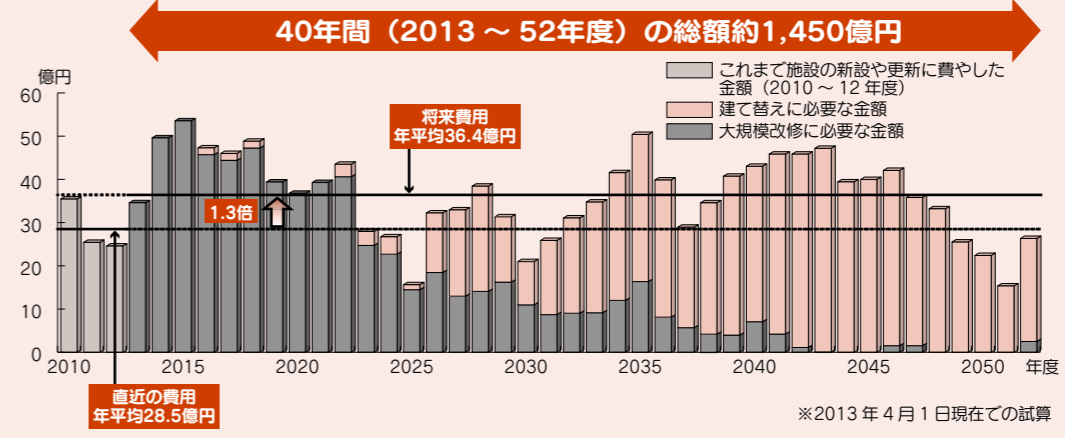

シリーズ 考えよう 公共施設のこと ③

現在、市が保有する施設を耐用年数経過後に、同じ規模で更新(改修、建て替え)したと仮定した場合、今後40年間で必要となる費用の総額は約1,450億円、年平均で36.4億円となります。過去3年間(2010~12年度)で公共施設の新設や更新に掛けた費用は、年平均約28.5億円です。現状の約1.3倍の費用が掛かる試算となります。

今後の財政見通しにおいて、生産年齢人口の減少による税収減や国からの交付金の削減などによる歳入の減少に加え、増加の一途をたどる扶助費などの削減が困難な状況では、従来通り、今ある施設を維持しながら、今後発生する施設更新の大きな波に耐えることは、大変難しいといえます。