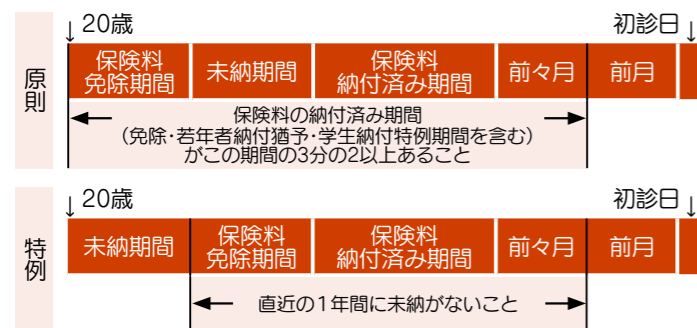

保険料納付要件

受給出来ます。ただし、この場合、本人に一定額以上の所得やほかの年金の受給がある場合、支給が制限されます。※障害年金と身体障害者手帳の等級では、認定基準が異なります。身体障害者手帳が1・2級であっても障害基礎年金が受けられるとは限りません。
※初診日とは、障害の原因となった病气やけがについて、初めて医師の診療を受けた日のことです。

雑が予想されます。できる限り27日(金)までの搬入にご協力ください。
※熊谷衛生センター、江南清掃センターにも、12月29日(日)・30日(月)に直接搬入できます。詳細は、各センターへお問い合わせください。
■熊谷衛生センター(☎532-2021)
■江南清掃センター(☎536-5745)
深谷清掃センターへの直接搬入
受付時間 午前8時30分～午後4時
搬入できる物 燃やせるごみ・燃やせないごみ・粗大ごみ・資源物・有害ごみ
※正しく分別して搬入してください。
受入料金(家庭のごみ) 50kg以下
|| 無料、50kgを超える部分 || 10kgにつき10円
し尿・浄化槽のくみ取り
年末のし尿・浄化槽のくみ取りは、下記の通りです。早めに各清掃業者へ申し込みください。
なお、年始のくみ取りは、両地区とも平成26年1月6日(月)からとなります。

区分	年末		年始	問い合わせ・申し込み
	くみ取り最終申込日	くみ取り最終日	くみ取り開始日	
深谷・岡部地区	※早めにお申し込みください。	12月27日(金) 午後4時30分まで	1月6日(月)	問い合わせ 衛生センター(☎571-4920) 申し込み 各清掃業者へ
川本・花園地区				問い合わせ 寄居町汚泥再生処理センター(☎582-0715) 申し込み 各清掃業者へ

※各清掃業者は、市ホームページをご覧ください。