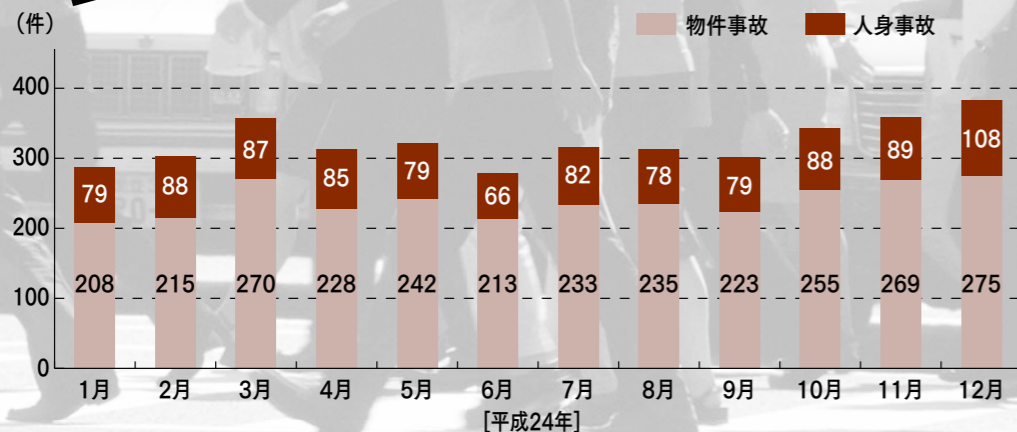

②子ども向けに交通安全教室を開催

市内にある全ての保育園、幼稚園、小・中学校を対象に交通安全教室を行っています。基本的な交通ルールのほか、最近非常に多い自転車による事故を起こさないための指導を行っています。

③交通事故防止運動を実施

年に4回、季節の変わり目となる

る月に、その時季特有の交通事故について重点目標を掲げ、注意を喚起しています。

事故が増える年末は要注意

上図「平成24年の月別交通事故発生件数」からも分かるように12月は、特に事故が多くなる時季です。飲酒による事故はもちろんですが、最近、問題となっているのが「路上寝込み」による事故です。

県内における路上寝込みの死亡事故件数は、平成20～23年まで4年連続で全国ワースト1位、平成

24年も2位と極めて多い状態が続いています。ゆとりある車間距離を保ち、視界を広くとって危険を回避できるようにしましょう。また、現在、市では冬の交通事故防止運動（左記参照）を実施しています。年末を安全に過ごす、素敵な新年を迎えましょう。

▲子どもを対象にした交通安全の講話（幡羅公民館）

深谷警察署交通安全教育講師 大澤晴子さん

深谷市では、高齢者の死亡事故が多発しています。特に交差点での人身事故は6割以上を占めている状況です。年末が近づくにつれて人や車の動きが慌ただしくなり、交通事故の多発が懸念されます。また、飲酒の機会が増加するこの時期に、もう一度飲酒運転の危険性を認識し、交通事故防止を図ってください。被害者・加害者にならないために、交通ルールを守り、余裕を持った行動をお願いします。

深谷市交通事故発生件数

図：平成24年の月別交通事故発生件数

平成24年は3,874件の事故が発生しています。月ごとに見ると、12月は人身事故・物件事故ともに年間で最も多く事故が発生しています。

12月14日(土)まで実施

冬の交通事故防止運動

問い合わせ 道路管理課 (☎574 - 8861)
〈重点目標〉

①高齢者の交通事故防止

高齢者の交通安全意識の高揚を図るとともに、高齢者に対する保護意識を高める。

②自転車の安全利用の推進

自転車利用者の交通安全意識を高め、交通ルールの順守と交通マナーの向上を促進する。