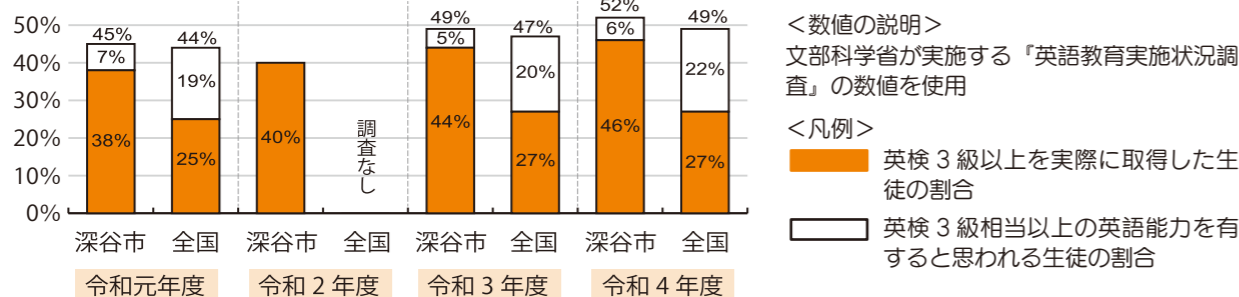

中学校3年生 英検3級レベル取得状況

中学生向けフォローアップ ステップアップレッスン

中学生対象

塾に通っていない生徒や、進路決定を控えた3年生など、学習に不安を感じている生徒を対象に、補習学習を行っています。

数学・英語・国語を中心に、週に1〜2回、放課後の1時間程度を利用して補習学習を実施しています。

生徒が、一人ひとりの学習レベルにあった問題を解き、分からないところを教わりながら、学習への不安を解消できるように進めています。生徒の学力を確実なものとする一方で、進路指導の充実につながっています。
学習のサポートには、各中学校に配置された中学校学習支援員などがあたり、よりきめ細やかな指導を行っています。

学校生活の中で、子どもたちは、勉強は苦手だけど頑張って夢をかなえるぞ〜』と目標に挑戦したり、『学校に行くのがしんどいな』など悩んだりすることがあります。
今の特集では、そんな子どもたちの『挑戦』を応援したり、『悩み』の解決をサポートしたりするために、深谷市の公立小・中学校で行っている取り組みを紹介します。

いま、子どもたちに必要な支援とは？

子どもたちに、変化の激しい社会をたくましく生き抜く力や、社会を形成する主体者としての資質を育むことは、教育の大きな役割です。

深谷市の公立小・中学校では、子どもたちが夢や目標を実現し、未来を切り拓くのに必要な確かな力を身に付けられるよう、『学びの充実』と『教育環境の充実』を図っています。

また、誰もがお互いを尊重し、連携・協働する意識を高めながら

個性や能力を輝かせていけるよう、障害などの有無に関わらず、すべての子どもたちが同じ場で学ぶ「インクルーシブ教育」を進めています。

文部科学省の調査では、小・中学校の通常の学級に在籍する子どもの8・8%が、学習面や生活面で特別な教育的支援が必要という結果もあり、各学校において、児童生徒一人ひとりの学力や困りに合わせた支援が、必要とされています。