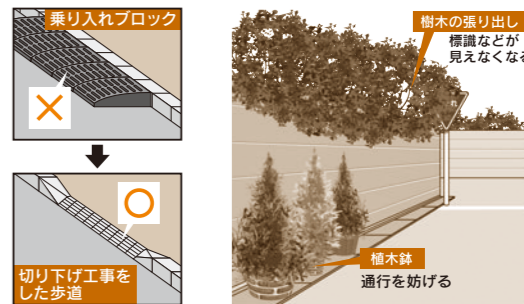

募集農園	
川本農園	20区画 (1区画約40m²)
人見農園	8区画 (1区画約90m²)
沼尻農園	4区画 (1区画約90m²)
曲田農園	4区画 (1区画約90m²)
明戸農園	4区画 (1区画約50m²)

※管理組合費と栽培に掛かる費用は利用者負担

11月15日(水)午後5時15分までに電話または直接問い合わせ先へ(電子申請も可)

深谷大里看護専門学校からのお知らせ

深谷大里看護専門学校(☎587-1370)
【3年課程入学試験】
受付期間●11月9日(木)~22日(水)
受験日●12月2日(土)
※詳しくは問い合わせ先ホームページをご覧ください。

【2年課程通信制学校説明会】

11月26日(日)午後1時~2時40分
内容●学科紹介・校内見学
※申し込みおよび詳しい内容は2年課程通信制の問い合わせ先(☎501-2730)へ

手作りの昼食で皆さんをお待ちしています!『あったか村』

あったか村・鈴木さん(☎572-3013)
とき●開村日(11月の毎週月曜日)午前10時~午後3時
参加料●開村日(利用者800円・ボランティア500円(食事代を含む))
前日までに、問い合わせ先へ

イベント

深谷菊深香会 菊花展

深谷菊深香会・村岡さん(☎587-2563)
とき●11月2日(木)~20日(月)
ところ●道の駅はなぞの

深谷ロータリークラブ60周年記念事業『栄一コンクール』

深谷ロータリークラブ事務局(☎572-2101)
とき●11月5日(日)~12日(日)午前10時

※詳しくは、問い合わせ先ホームページをご覧ください。

ふかやサイクルフエスタ

稲荷町共栄会(じてんしゃRING'S)(☎598-8464)
とき●12月10日(日)午前10時~午後4時
ところ●訪問介護ステーションうちりハ駐車場(稲荷町2-1-21)
内容●再生自転車(中古車)販売、キッズレース、安全な乗り方講習、メンテナンス講習会など

求人企業合同面接会

埼玉県雇用対策協議会(☎048

道路に乗り入れブロックを設置しないようにしましょう

道路管理課(☎574-6651)
熊谷県土整備事務所(☎533-8778)

駐車場出入口の段差を解消するため、市販の乗り入れブロックや鉄板などを設置することは、歩行者や自転車などの転倒事故につながる恐れがあり、法令違反となります。また、雨水の排水不良を起こし、水溜りや冠水の原因になることもあります。皆さんが安全に道路を通行できるよう乗り入れブロックを設置しないようお願いします。道路の段差を解消する必要がある場合は、歩道の切り下げ工事を行うことができます。工事を行うには道路管理者(市道は道路管理課、県道は熊谷県土整備事務所)に申請が必要となり、費用については自己負担となります。また、道路上へ植木鉢などを置くことや樹木の張り出しも通行を妨げます。速やかに撤去・剪定をお願いします。

竜門社深谷支部主催『青淵忌』

第29回青淵洪沢栄一翁銅像献花式
洪沢栄一記念館(☎587-1100)
竜門社深谷支部では、洪沢栄一翁を偲び、祥月命日である11月11日(土)を『青淵忌』とし、第29回青淵洪沢栄一翁銅像献花式を開催します。

とき●11月11日(土)午前10時~
ところ●青淵広場(JR深谷駅北口ロータリー内)

第5回岡部公民館まつり美術展

岡部美術家協会事務局・山戸さん(☎585-7643)

桶春2010)

内容●農産物の販売、模擬店、ステージイベントなど

スポーツ・レクリエーション

令和5年ボールルームダンス講習会とダンスパーティー市民大会

市ボールルームダンス連盟・橋本さん(☎090-1462-4003)
対象●オープン

とき●11月26日(日)講習会(午前11時15分~正午、ダンスパーティー(正午~午後4時)

ところ●花園農業者トレーニングセンター

参加料●事前申し込み(1000円、当日申し込み(1500円(保険料を含む))

第18回市民ソフトバレーボール大会

市ソフトバレーボール連盟・八須さん(☎090-3686-1325)

対象●市内在住・在勤・在学者および連盟登録チーム
とき●12月10日(日)受付(午前8時30分)

ところ●深谷ビッグタートル
種目●一般の部(18歳以上の男女4人(コート内に女性2人以上)、レ