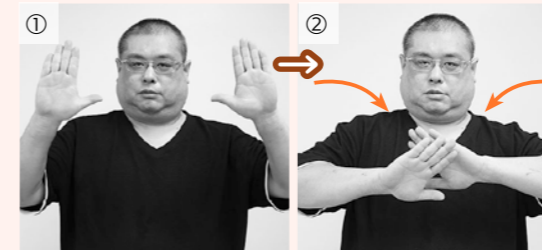

こんばんは

①両手をパーにして前に向ける。②手を目の前で交差させるように左右から弧を描いて引き寄せる。