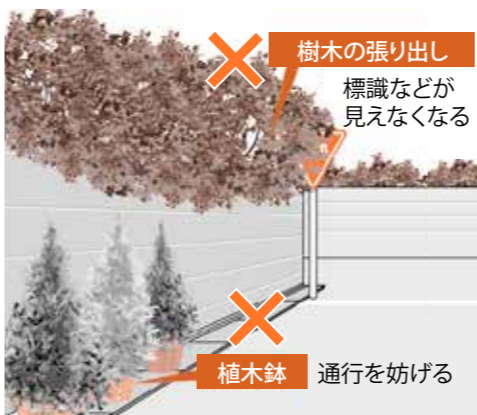

皆さんが安全に通行できるように、道路に乗り入れブロックなどの設置は行わないでください。

道路の段差の解消が必要な場合の手続き

道路の段差を解消する必要がある場合は、歩道の切り下げ工事を行うことができます。工事を行うには道路管理者（市道は道路管理課、県道は熊谷県土整備事務所）に申請が必要となり、費用については自己負担となります。

道路に張り出だしている樹木は剪定をお願いします

道路上へ植木鉢などを置くことや樹木の張り出しも通行を妨げます。速やかに撤去・剪定をお願いします。