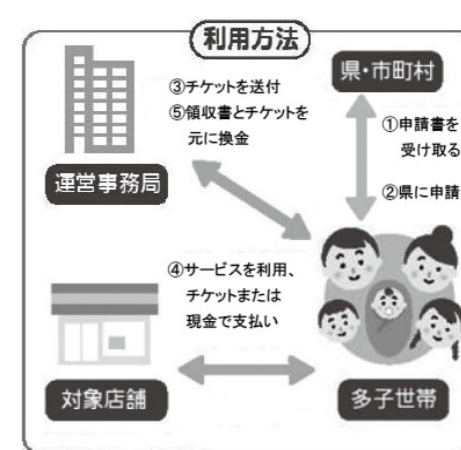

事業名	ところ	とき	対象者など
マタニティ教室	たまごコース	深谷 4月 4日(月) 午後1時30分～3時30分 (受け付け:午後1時20分～1時30分)	おおむね妊娠中期のかた ・たまごコース:おっぱいのお手入れ方法、お産や育児について ※要電話予約 ・ひよこコース:保育実習(赤ちゃんの抱き方、お風呂の入れ方、オムツ交換など)、市の保健事業の話 ※3部制のため、予約時に受付時間をお伝えします。
	ひよこコース	深谷 2月 19日(土) 午前9時～正午	
マタニティごはんレッスン	深谷	3月 12日(土) 午前9時30分～11時 (受け付け:午前9時20分～9時30分)	妊娠中のかた ・妊娠中の食事のポイント 参加料 無料 ※要電話予約
離乳食レッスン	深谷	3月 16日(水) ①午前9時30分～10時30分 ②午前11時～正午	おおむね3～6カ月児の保護者 ※要電話予約(1週間前までに)、希望時間を①②から1つ選択
4カ月児健康診査	深谷	2月 18日(金) 25日(金)	令和 3年 9月27日～10月8日生まれ
		3月 4日(金) 9日(水)	令和 3年10月13日～10月29日生まれ
1歳6カ月児健康診査	深谷	2月 17日(木) 24日(木)	令和 2年 7月10日～ 7月29日生まれ
		3月 3日(水)	令和 2年 7月30日～ 8月10日生まれ
3歳児健康診査	深谷	2月 15日(水) 22日(水)	平成30年 7月13日～ 8月 1日生まれ
		3月 8日(水)	平成30年 8月 1日～ 8月10日生まれ
乳幼児相談	深谷	2月 14日(月)	午前10時～11時 対象 未就学児とその保護者 内容 発育、栄養、発達、子育ての相談 ※要電話予約
	花園	2月 17日(木)	
	川本	2月 28日(月)	
	おかべ	3月 7日(月)	
赤ちゃんサロン	深谷	2月 21日(月)	午前10時～11時30分 対象 おおむね4カ月未満児とその保護者 内容 参加者同士の交流、身長・体重測定、助産師・保健師による授乳や育児の相談 ※要電話予約
		3月 10日(水)	

母子健康包括支援センター (保健センター内)

問い合わせ 母子健康包括支援センター
☎575-1101・保健センターと共通、✉boshi@city.fukaya.saitama.jp

妊娠・出産・授乳や子育てに関するさまざまな疑問や心配事について、助産師・保健師などが相談に応じます。併設の赤ちゃんスマイルエリアには、体重計が設置してあります。ご自由にご利用ください。

【大事なお知らせ】

新型コロナウイルスの感染の状況により、急きょ、中止・延期する場合があります。事前にお問い合わせください。

さまざまな子育てサービスに利用可能！3人以上の子どもがいる多子世帯を応援します！

『埼玉県3キュー子育てチケット』

問い合わせ 県3キュー子育てチケット事務局 ☎0120-39-3192・☎330-9301さいたま市浦和区高砂3-15-1『埼玉県福祉部少子政策課企画・子育てムーブメント担当宛』

対象 令和3年1月1日以降に第3子以降の子どもが生まれた世帯
申請期限 第3子以降の子ども誕生年の翌年6月末まで
チケット交付額 第3子以降の子ども1人につき、5万円分
対象サービス 家事ヘルパー、ベビーシッター、一時預かり、親子ふれあいイベント、保育施設などにおける実費徴収、おむつ・ミルクなどの物品購入、任意予防接種、写真館での記念撮影など
申し込み パソコンやスマートフォンから電子申請(右のQRコードからアクセス)または、申請書を郵送で問い合わせ先へ(申請書はこども青少年課で配布)
利用方法 子育てサービス利用時に、チケットまたは現金で支払う(現金支払い分は、領収書とチケットを事務局に送付し、換金申請) ※詳しくは問い合わせ先ホームページをご確認ください。

・図書館からのお願い マスク着用でご参加ください。※定員に達していない場合は、当日参加も可能です。※図書館休館情報は17ページに掲載しています。

子育て支援センターは、未就学児と保護者を対象に育児相談・支援を行う施設です。
主に育児相談や、施設を自由に利用できる広場を実施するほか、毎月、さまざまな事業を行っています。
※事業により年齢制限がありますので、備考欄をご確認ください。記載がない場合は、未就学児と保護者です。