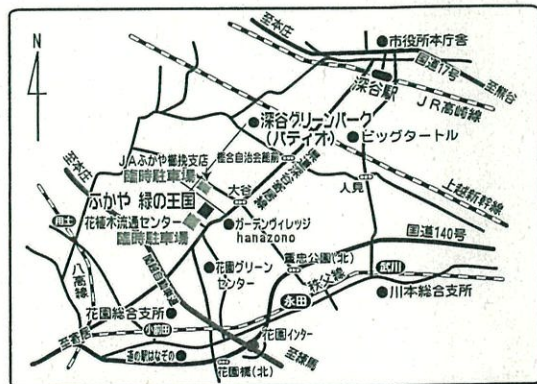

その他のイベント

野菜販売 / JAふかや用土農産物直売センター **軽食販売** / NPO法人地域環境緑創造交流協会
ハーブティーの提供 / アトリエ詩季 **手づくりパン販売** / スワンベーカー深谷店
王国窯焼きピザ販売 / 緑の王国ボランティア王国料理人 **スイーツ(プリン)販売** / モアザン
花苗販売 / 深谷オープンガーデン花仲間 **山野草展** / 深谷山野草会
薬になる植物の紹介など / 深谷市薬剤師会

問 深谷緑の王国 森の音楽祭事務局
合わせ 〒366-0815 埼玉県深谷市榎引24-2
せ 電話 048-551-5551 / FAX 048-551-5552