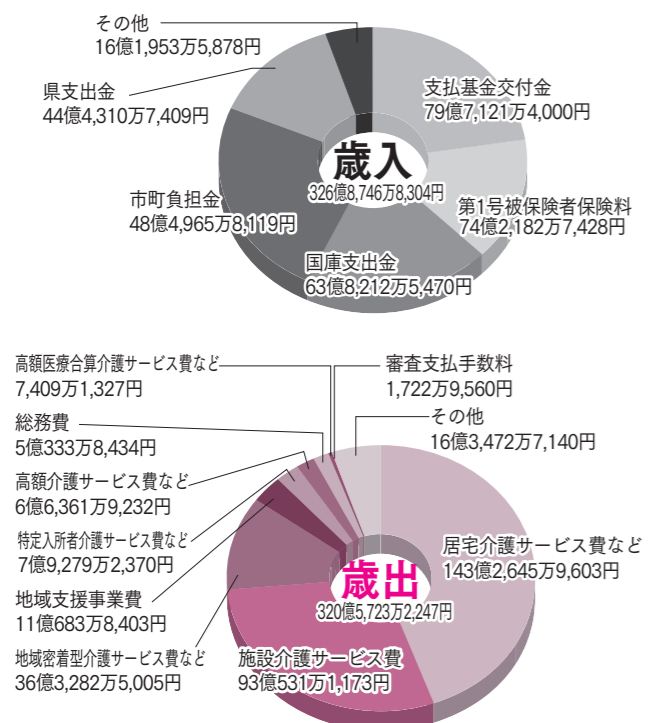

▲アプリの入手はこちらから(アプリは無料)

認知症のかたとその家族が安心して集える交流の場

『認知症カフェ』に参加しよう！

【利用時のお願い】 新型コロナウイルス感染症拡大防止のため、利用時はマスクの着用と、事前に自宅での検温をお願いします。また、急きょ中止となる場合があります。事前に問い合わせ先までご確認ください。

名称	問い合わせ	とき・ところ	参加料
ふじさわ苑 オレンジカフェ	ふじさわ苑(☎571-1234)※1週間前までに電話(平日のみ受け付け)で要予約	1月15日(水)午前10時~11時・ふじさわ苑地域交流ホーム	100円
笑カフェオレンジ	笑カフェ(☎598-8020)※要予約(ランチ希望者は予約時に申し込み)	1月16日(木)午前10時~11時・笑カフェ(岡部駅前)	100円(希望者はランチ代500円)
オレンジカフェ 東都	東都大学(☎574-2500)※要予約(10人程度)	1月19日(日)午後1時30分~3時・東都大学食堂	100円
瑠璃色のふるさと	大里広域地域包括支援センター市社会福祉協議会(☎573-6869)※事前予約不要	1月25日(水)午前10時~11時30分・瑠璃光寺(稲荷町北9-25)	無料
カフェ・オレンジ ヴィラ	フラワーヴィラ(☎584-5550)※電話で要予約	1月29日(日)午前10時~正午・デイサービスセンターかぐや姫	無料
フラワーヴィラ 花園テラスカフェ	フラワーヴィラ(☎584-5550)※認知症に関する交流だけでなく、誰でも参加できます。	毎週水曜日の午後1時~3時・フラワーヴィラ花園テラス	100円程度(飲み物希望者のみ)

※認知症に関しては、地域包括支援センターでも随時ご相談いただけます。

大里広域市町村圏組合 介護保険特別会計決算

☎大里広域市町村圏組合(☎501-1330)

令和3年度の歳入総額は326億8,746万8,304円(前年度比1.53%増)、歳出総額は320億5,723万2,247円(前年度比4.48%増)となりました。

2月のテーマは『在宅医療と看取り』

家族介護者教室

【問い合わせ】 長寿福祉課(☎574-8544)