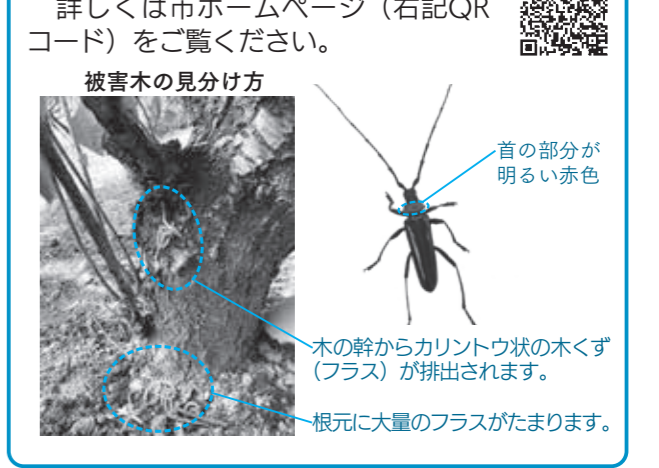

**クビアカツヤカミキリを発見したら**  
関環境課 (577-6539)  
市内で特定外来生物の『クビアカツヤカミキリ』の発生が確認されています。クビアカツヤカミキリは、繁殖力が強く、幼虫はサクラ・ウメ、モモなどの樹木を食害し、樹木が枯れたり、倒木したりするなどの被害が発生する恐れがあります。  
夏場に写真のような成虫が発生しますので、発見した場合は速やかに捕殺するとともに、問い合わせ先まで連絡をお願いします。  
詳しくは市ホームページ（右記QRコード）をご覧ください。