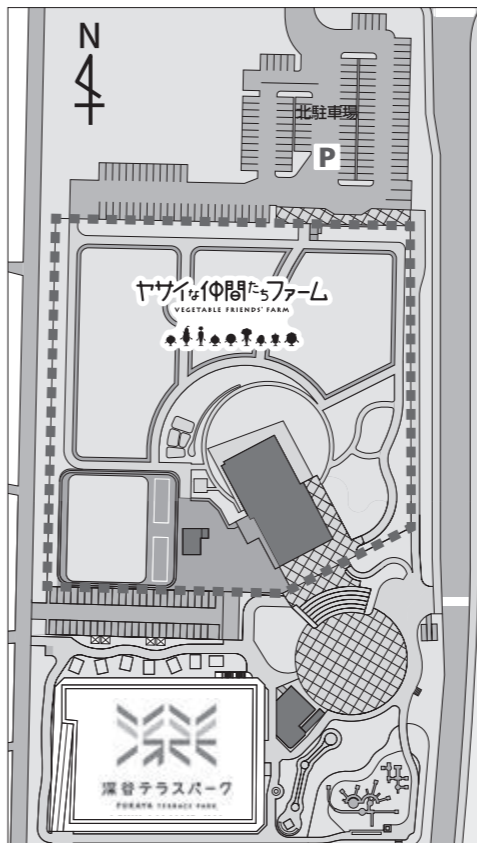

農業と観光の振興を展開! 『深谷テラス』

『深谷テラス』がオープン!

市が推進している『花園IC拠点整備プロジェクト』は、広域からの集客を行う今秋開業予定の『ふかや花園プレミアム・アウトレット』(三菱地所・サイモン(株))と、農業と観光を振興する取り組みを展開する『深谷テラス』から成り立っています。

今回オープンしたのは、『深谷テラスパーク』(深谷市)と『深谷テラス ヤサイな仲間たち

ファーム』(キューピー(株))です。

『楽しい』と『おもしろい』で何度も訪れたくなる街『深谷』へ

『深谷テラス』は、『深谷テラスパーク』で深谷の『楽しさ』を、『深谷テラス ヤサイな仲間たちファーム』で野菜の『おいしさ』を味わうことができる場所です。市では、この場所を拠点とし、深谷を訪れるたびに好きになり、何度も訪れたいくなるような農業と観光の振興に取り組んでいきます。

▼『深谷テラス』全体図