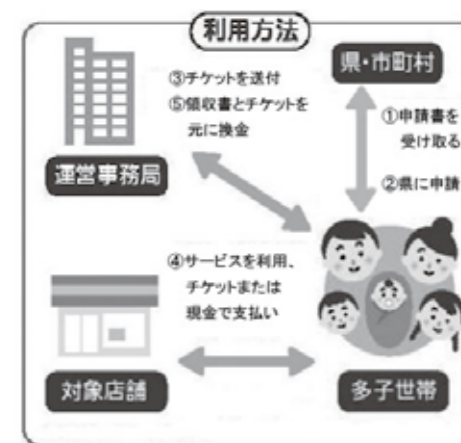

母子保健

【大事なお知らせ】新型コロナウイルスの感染拡大状況により、急きょ、中止・延期する場合があります。市ホームページをご覧ください。事前にお問い合わせのうえ、お出かけください。

問い合わせ 保健センター ☎575 - 1101

指定日にお越しになれない場合、ご相談がある場合および問い合わせは、保健センターへご連絡ください。乳幼児健康診査の対象になるかたへは、個別に通知を発送しています。

【ところ】深谷=保健センター おかべ=おかべ子育て支援センター 川本=川本子育て支援センター 花園=花園公民館

事業名	ところ	とき	対象者など
マタニティ教室	たまごコース	深谷 4月 4日(月) 午後1時30分～3時30分 (受け付け:午後1時20分～1時30分)	おおむね妊娠中期のかた ・たまごコース:おっぱいのお手入れ方法、お産や育児について ※要電話予約 ・ひよこコース:保育実習(赤ちゃんの抱き方、お風呂の入れ方、オムツ交換など)、市の保健事業の話 ※3部制のため、予約時に受付時間をお伝えします。
	ひよこコース	深谷 2月 19日(土) 午前9時～正午	
マタニティごはんレッスン	深谷	3月 12日(土) 午前9時30分～11時 (受け付け:午前9時20分～9時30分)	妊娠中のかた ・妊娠中の食事のポイント 参加料 無料 ※要電話予約
離乳食レッスン	深谷	3月 16日(水) ①午前9時30分～10時30分 ②午前11時～正午	おおむね3～6カ月児の保護者 ※要電話予約(1週間前までに)、希望時間を①②から1つ選択
4カ月児健康診査	深谷	2月 18日(金) 25日(金)	令和 3年 9月27日～10月8日生まれ
		3月 4日(金) 9日(水)	令和 3年10月13日～10月29日生まれ
1歳6カ月児健康診査	深谷	2月 17日(木) 24日(木)	令和 2年 7月10日～ 7月29日生まれ
		3月 3日(水)	令和 2年 7月30日～ 8月10日生まれ
3歳児健康診査	深谷	2月 15日(水) 22日(水)	平成30年 7月13日～ 8月 1日生まれ
		3月 8日(水)	平成30年 8月 1日～ 8月10日生まれ
乳幼児相談	深谷	2月 14日(月)	午前10時～11時 対象 未就学児とその保護者 内容 発育、栄養、発達、子育ての相談 ※要電話予約
	花園	2月 17日(木)	
	川本	2月 28日(月)	
	おかべ	3月 7日(月)	
赤ちゃんサロン	深谷	2月 21日(月)	午前10時～11時30分 対象 おおむね4カ月未満児とその保護者 内容 参加者同士の交流、身長・体重測定、助産師・保健師による授乳や育児の相談 ※要電話予約
		3月 10日(水)	

母子健康包括支援センター (保健センター内)

問い合わせ 母子健康包括支援センター
☎575 - 1101・保健センターと共通、✉boshi@city.fukaya.saitama.jp

妊娠・出産・授乳や子育てに関するさまざまな疑問や心配事について、助産師・保健師などが相談に応じます。併設の赤ちゃんスマイルエリアには、体重計が設置してあります。ご自由にご利用ください。

【大事なお知らせ】

新型コロナウイルスの感染の状況により、急きょ、中止・延期する場合があります。事前にお問い合わせください。

さまざまな子育てサービスに利用可能！3人以上の子どもがいる多子世帯を応援します！

『埼玉県3キュー子育てチケット』

問い合わせ 県3キュー子育てチケット事務局 ☎0120-39-3192・☎330-9301さいたま市浦和区高砂3-15-1『埼玉県福祉部少子政策課企画・子育てムーブメント担当宛』

対象 令和3年1月1日以降に第3子以降の子どもが生まれた世帯
申請期限 第3子以降の子ども誕生年の翌年6月末まで
チケット交付額 第3子以降の子ども1人につき、5万円分
対象サービス 家事ヘルパー、ベビーシッター、一時預かり、親子ふれあいイベント、保育施設などにおける実費徴収、おむつ・ミルクなどの物品購入、任意予防接種、写真館での記念撮影など
申し込み パソコンやスマートフォンから電子申請(右のQRコードからアクセス)または、申請書を郵送で問い合わせ先へ(申請書はこども青少年課で配布)
利用方法 子育てサービス利用時に、チケットまたは現金で支払う(現金支払い分は、領収書とチケットを事務局に送付し、換金申請) ※詳しくは問い合わせ先ホームページをご確認ください。