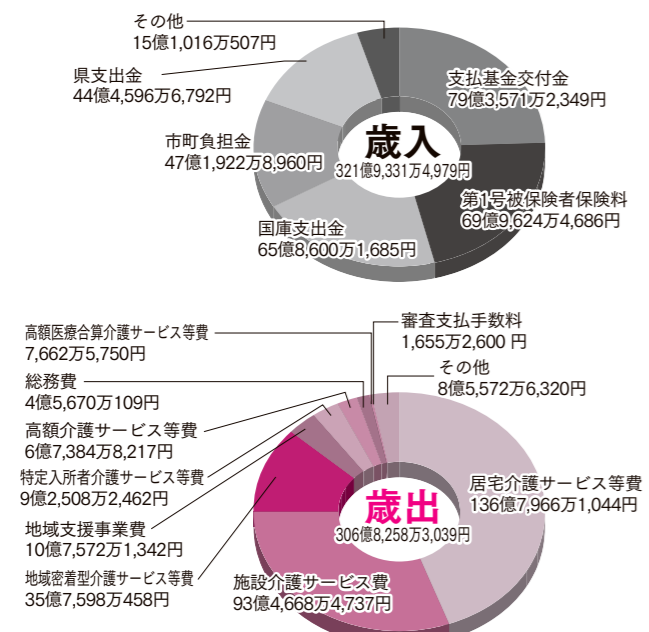

大里広域市町村圏組合介護保険特別会計決算

大里広域市町村圏組合(☎501-1330) 令和2年度大里広域市町村圏組合介護保険特別会計の決算が確定しましたので、主な内容についてお知らせします。

歳入総額は321億9,331万4,979円で、対前年度比3.09%増、歳出総額は306億8,258万3,039円で、対前年度比0.82%増となりました。なお、令和2年度の歳入歳出差引額は15億1,073万1,940円です。