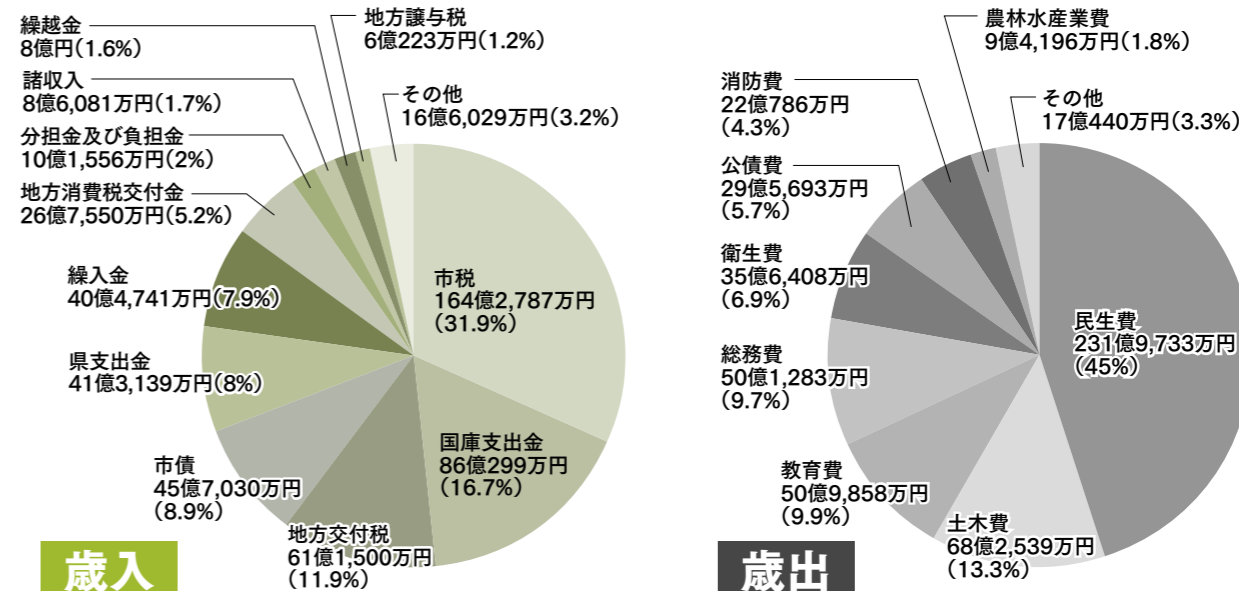

幼稚園教育活動推進事業

6,428万7千円

新たに開園した深谷東幼稚園をはじめ、市立幼稚園全体の運営体制の強化を図り、3歳児の受け入れ、平日一時預かり時間の延長、長期休業中の一時預かり事業を実施し、保育サービスの充実を図ります。

花園インターチェンジ拠点整備プロジェクト

23億8,311万6千円

農業と観光の振興を目的に、令和4年のオープンに向けて着実に事業を実施します。今年度は、『(仮称)深谷テラスパーク』を整備します。

『(仮称)深谷テラスパーク』内の広場は、イベントなど、多目的に使用できます。また、大型のデジタルサイネージを設置し、周辺地域の観光資源や地域の魅力を発信します。

産業価値向上事業

5億3,378万5千円

市の強みである農業を基軸とした新たな産業を興すべく、市の産業ブランディングとして『儲かる農業都市ふかや』を実現するため、観光回遊策『ベジタブルテーマパークフカヤ』、アグリテック企業集積『DEEP VALLEY』、地域通貨『ネギー』導入に向けた取り組みを一体的に推進します。

新型コロナウイルス感染症対策

1億6,797万6千円

新型コロナウイルス感染症への対応として、住民票などのコンビニ交付やオンライン健康相談など各種対策を行います。

とのパートナーシップの構築は大きな財産であり、今後も積極的に取り組んでまいります。

私は、市長就任以来『愛する深谷を元気にしたい』という思いで日々働いてまいりました。その思いは薄れることなく、日に日に強くなってまいります。

これまで東日本大震災や大雪被害など、多くの困難に直面する中、皆様のご協力をいただきながら、多くの事業に取り組んでまいりました。そして、今、新型コロナウイルスという新たな困難に直面しております。郷土の偉人渋沢栄一翁も、その人生の中で、多くの困難に直面し、それを乗り越えてきたことで、多くの偉業を成し遂げた人物であります。『逆境の時こそ力を尽くす』栄一翁の最後までやり遂げる強い気持ちとしなやかな生き方は、現代においても通ずるものがあり、その生き方が現在を生きる人々にも共感を得ております。本市にはそのDNAがある。私は信じております。皆様と力を合わせ、困難に打ち勝つべく、市政運営に全力を傾注してまいります。

総合計画を着実に推進し、深谷市がさらに飛躍するための予算

令和3年度 まちづくりの方針と予算

今年度の予算は、新型コロナウイルス感染症の動向に十分な配慮の下、総合計画を着実に推進し、深谷市がさらに飛躍するための予算として、編成しました。

当初予算額	一般会計	515億 934万6千円
	特別会計	334億1,571万6千円
	総額	849億2,506万2千円

最も大きな割合となっている『市税』には、新型コロナウイルス感染症の影響による個人、および法人市民税の減少を見込んでいます。

高齢者や子どもなどさまざまな福祉分野に使われる『民生費』が歳出の中で最も大きな割合を占めています。

※表示単位未満を四捨五入しているため、合計が一致しない場合があります

困難を乗り越えるために

深谷市長 小島 進

昨年、新型コロナウイルスとの戦いで幕を開け、その猛威は止まることを知らず、今もお私たちの生活に大きな影響を及ぼしております。市民の皆様には、これまで新型コロナウイルス対策にご理解とご協力をいただき、感謝申し上げます。

令和2年を振り返りますと、新型コロナウイルス感染症対策が大きな出来事でありましたが、私はこうした情勢だからこそ、栄一翁のふるさと深谷ならではの発想で取り組むべきものもあると考えております。こうした考えのもと、『企業版ふるさと納税制度』を活用し、多くの企業から賛同を得てご寄附をいただきました。

これを財源として栄一翁の功績を広く発信し、その精神を受け継ぐ活動を続けてきたところ、その取り組みが高く評価され、地方創生担当大臣から表彰されたところであります。まちづくりを進めていく上で、企業