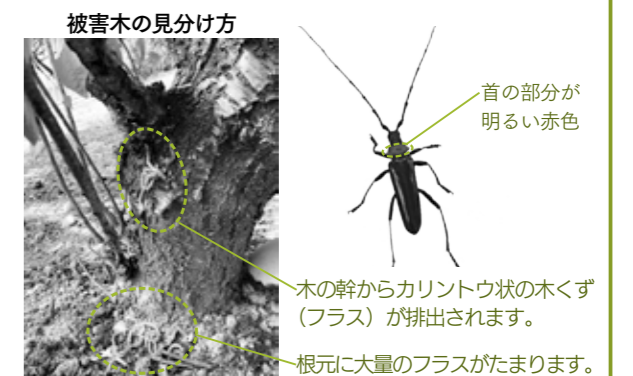

新型コロナウイルス感染症の  
感染拡大に伴う掲載記事への影響

新型コロナウイルス感染症の感染拡大状況により、掲載した内容について、急きよ中止・延期となる可能性があります。  
最新の情報は、各問い合わせ先へご連絡の上、ご確認をお願いします。

クビアカツヤカミキリを発見したら

環境課(☎577-6539)  
市内で特定外来生物の『クビアカツヤカミキリ』の発生が確認されています。当該種は、繁殖力が強く、幼虫はサクラ・ウメ、モモなどの樹木を食害し、樹木が枯れたり、倒木したりするなどの被害が発生する恐れがあります。  
夏場に写真の様な成虫が発生しますので、発見された場合は速やかに捕殺するとともに、問い合わせ先までご連絡をお願いします。  
詳しくは市ホームページをご覧ください。