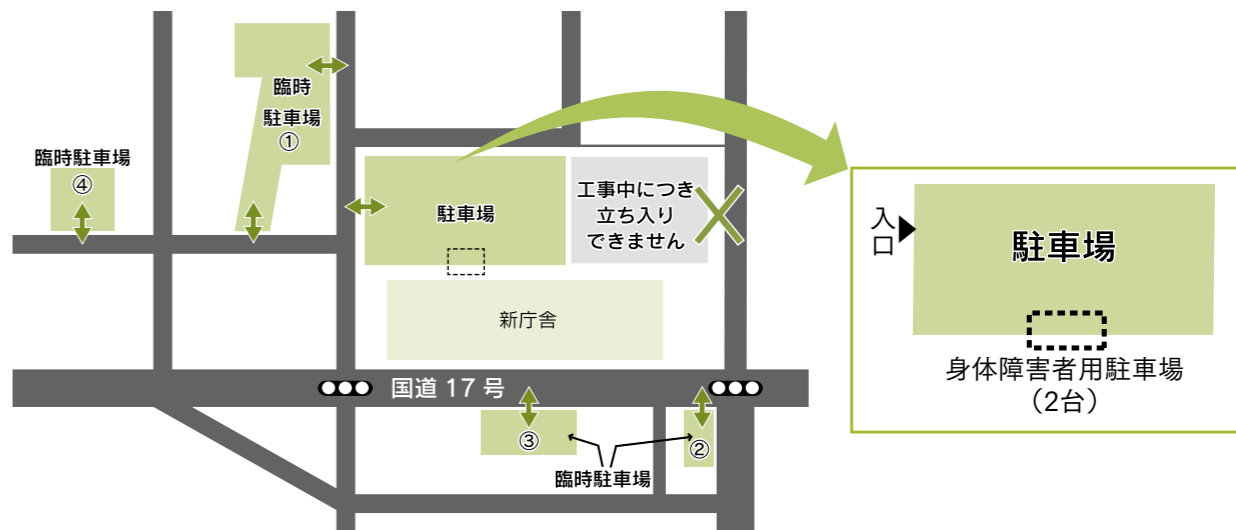

▲みんなのふっかちゃん体操

の全国大会で優秀な成績を収められたかたがいらつしゃいます。本市ではそのようなかたに『深谷市スポーツ栄誉賞』を授与し、スポーツの振興を図っています。

また、皆さんの中には、このコロナ禍で運動不足を感じているかたもいらつしゃると思います。そんな時には、『みんなのふっかちゃん体操』がおすすです。この体操は平成29年に、深谷市と深谷市スポーツ推進委員協議会（公財）深谷市地域振興財団が協働で考案した簡単な体操で、座ってできる体操もあります。市ホームページで詳しい体操の仕方を動画で紹介しているので、試してみたいかたがらつしゃうか。

また、市内12地区の『地区ごとの歴史や自然を感じられる』をコンセプトにして、『深谷の魅力を再発見できるウォーキングコース』も、市ホームページで公開しています。遠くへ出かけられない代わりに、ぜひ、いろいろなコースを歩いてみてください。

適度な運動は身体能力の低下や認知症のリスクを下げると言われています。無理せず、体を動かし、コロナ禍を乗り越えましょう。

▲ウォーキングコース

## 5月下旬から市役所北側駐車場の入り口が東側から西側になります

問い合わせ 総務防災課 ☎501 - 2610

新庁舎建設の工事の進行に伴い、庁舎北側駐車場の入り口が、東側から西側になります。工事期間中ご不便をおかけしますが、ご理解とご協力をお願いします。 ※詳しい日程が決まり次第、市ホームページでお知らせします。 ※①②③④の臨時駐車場は、引き続き利用できます。