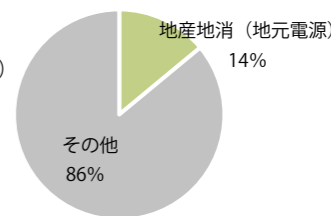

国民年金からのお知らせ  
熊谷年金事務所(☎522)

ふっかちゃんでんき

期間 4月1日(木)～7月30日(金)

新規ご契約感謝キャンペーン

ふっかちゃんでんきでは、キャンペーン期間中に新規でご契約をいただきましたお客様に感謝を込めて初月の基本料金を無料とさせていただきます

キャンペーン対象：従量料金Bプラン 30～60Aのお客様

検針票をご用意の上お電話ください ※オール電化に対応したプランはございません

電気料金は? 東京電力の基本料金および従量料金をそれぞれ3%引割でご提供!

- ◎安心・安全な電気が使っていただけますように、供給する電気の66%が、環境に配慮した自然エネルギー由来になりました。
- ◎ふかや市内で作られた電気を活用する地産地消率が14%になりました。

電源構成  
(本年1月供給分)

地産地消率  
(本年1月供給分)

お問い合わせ ふかやeパワー(株) TEL:048(578)8217 担当:紺野