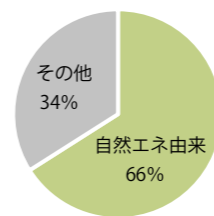

国民年金からのお知らせ  
熊谷年金事務所(☎522)

ふっかちゃんでんき

期間 4月1日(木)～7月30日(金)

新規ご契約感謝キャンペーン

ふっかちゃんでんきでは、キャンペーン期間中に新規でご契約をいただきましたお客様に感謝を込めて初月の基本料金を無料とさせていただきます

キャンペーン対象：従量料金Bプラン 30～60Aのお客様

検針票をご用意の上お電話ください ※オール電化に対応したプランはございません

電気料金は? 東京電力の基本料金および従量料金をそれぞれ3%引割でご提供!

- ◎安心・安全な電気が使っていただけますように、供給する電気の66%が、環境に配慮した自然エネルギー由来になりました。
- ◎ふかや市内で作られた電気を活用する地産地消率が14%になりました。

電源構成  
(本年1月供給分)

地産地消率  
(本年1月供給分)

お問い合わせ ふかやeパワー(株) TEL:048(578)8217 担当:紺野