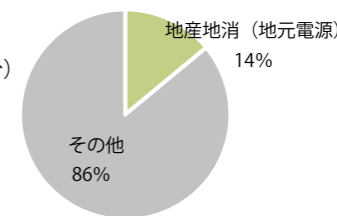

ふっかちゃんでんき

期間 4月1日(木)～7月30日(金)

新規ご契約感謝キャンペーン

ふっかちゃんでんきでは、キャンペーン期間中に新規でご契約をいただきましたお客様に感謝を込めて初月の基本料金を無料とさせていただきます

キャンペーン対象：従量料金Bプラン 30～60Aのお客様

検針票をご用意の上お電話ください ※オール電化に対応したプランはございません

電気料金は? 東京電力の基本料金および従量料金をそれぞれ3%引きでご提供!

- ◎安心・安全な電気が使っていただけますように、供給する電気の66%が、環境に配慮した自然エネルギー由来になりました。
- ◎ふかや市内で作られた電気を活用する地産地消率が14%になりました。

電源構成
(本年1月供給分)

地産地消率
(本年1月供給分)

お問い合わせ ふかやeパワー(株) TEL:048(578)8217 担当:紺野

※『ふっかちゃんでんき』は深谷市も出資する地域に根差した電力会社です。