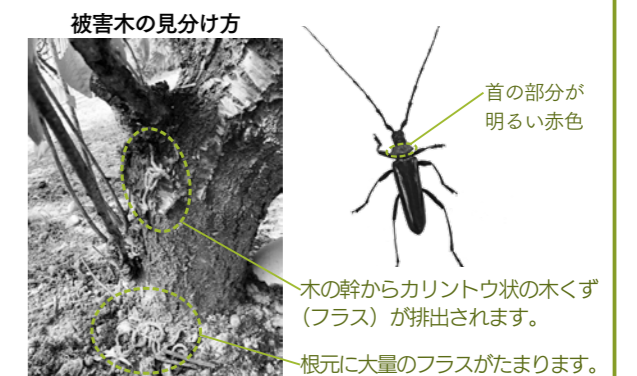

**新型コロナウイルス感染症の
感染拡大に伴う掲載記事への影響**

新型コロナウイルス感染症の感染拡大状況により、掲載した内容について、急きよ中止・延期となる可能性があります。
最新の情報は、各問い合わせ先へご連絡の上、ご確認をお願いします。

クビアカツヤカミキリを発見したら

環境課(☎577-6539)
市内で特定外来生物の『クビアカツヤカミキリ』の発生が確認されています。当該種は、繁殖力が強く、幼虫はサクラ・ウメ、モモなどの樹木を食害し、樹木が枯れたり、倒木したりするなどの被害が発生する恐れがあります。
夏場に写真の様な成虫が発生しますので、発見された場合は速やかに捕殺するとともに、問い合わせ先まで連絡をお願いします。
詳しくは市ホームページをご覧ください。