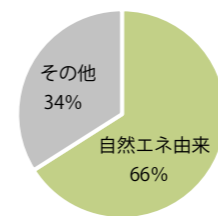

ふっかちゃんでんき

期間 4月1日(木)～7月30日(金)

新規ご契約感謝キャンペーン

ふっかちゃんでんきでは、キャンペーン期間中に新規でご契約をいただきましたお客様に感謝を込めて初月の基本料金を無料とさせていただきます

キャンペーン対象：従量料金Bプラン 30～60Aのお客様

検針票をご用意の上お電話ください ※オール電化に対応したプランはございません

電気料金は? 東京電力の基本料金および従量料金をそれぞれ3%引きでご提供!

- ◎安心・安全な電気が使っていただけますように、供給する電気の66%が、環境に配慮した自然エネルギー由来になりました。
- ◎ふかや市内で作られた電気を活用する地産地消率が14%になりました。

電源構成
(本年1月供給分)

地産地消率
(本年1月供給分)

お問い合わせ ふかやeパワー(株) TEL:048(578)8217 担当:紺野

※『ふっかちゃんでんき』は深谷市も出資する地域に根差した電力会社です。