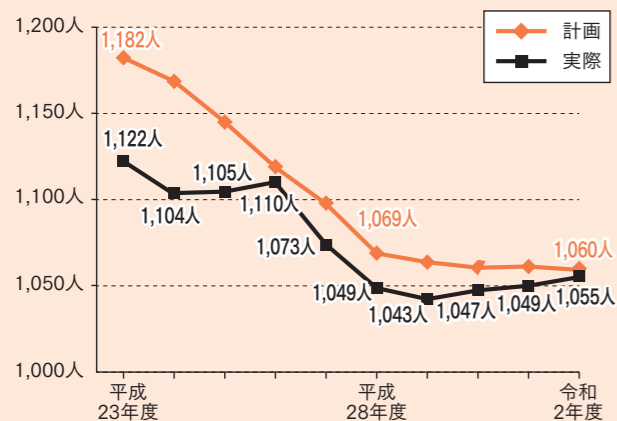

人事行政の運営状況

※詳しい内容は、市ホームページ、または市役所本庁舎市政情報コーナーをご覧ください。

職員の任用、給与など、人事行政の運営状況(概要)をお知らせします。
問い合わせ 人事課 (☎574 - 6636)

職員の任用および職員数に関する状況

職員級別 (令和2年4月1日現在)

区分	1級	2級	3級	4級	5級	6級	7級	8級
標準的な職務内容	主事補・技師補	主事・技師	主任	係長・主査	課長補佐	課長・主幹	次長	部長
職員数	48人	170人	282人	307人	127人	57人	27人	18人
構成比	4.5%	16.1%	26.7%	29.1%	12.0%	5.4%	2.6%	1.7%

技能劣務職

区分	1級	2級	合計
標準的な職務内容	業務員・給食調理員		
職員数	4人	15人	1,055人
構成比	0.4%	1.5%	100.0%

※深谷市の給与条例に基づく給料表の級区分による職員数です。
※標準的な職務内容とは、それぞれの級に該当する代表的な職名です。

過去10年間の職員数の推移

※職員数は、大里広域市町村圏組合などへの派遣職員、再任用短時間勤務職員および非常勤職員を除いています。