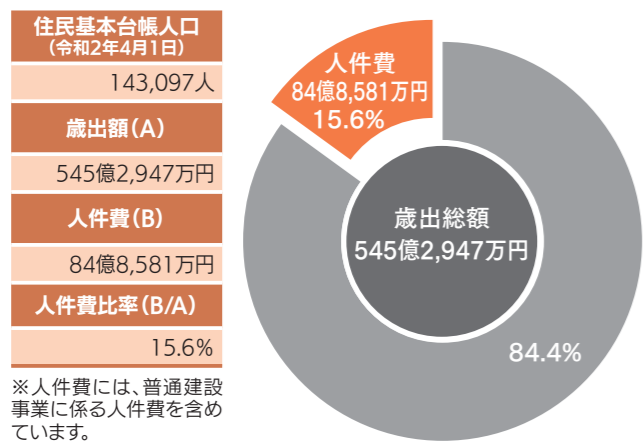

職員級別 (令和2年4月1日現在)

| 区分 | 1級 | 2級 | 3級 | 4級 | 5級 | 6級 | 7級 | 8級 |
|----------|---------|-------|-------|-------|-------|-------|------|------|
| 標準的な職務内容 | 主事補・技師補 | 主事・技師 | 主任 | 係長・主査 | 課長補佐 | 課長・主幹 | 次長 | 部長 |
| 職員数 | 48人 | 170人 | 282人 | 307人 | 127人 | 57人 | 27人 | 18人 |
| 構成比 | 4.5% | 16.1% | 26.7% | 29.1% | 12.0% | 5.4% | 2.6% | 1.7% |

技能劣務職

| 区分 | 1級 | 2級 | 合計 |
|----------|-----------|------|--------|
| 標準的な職務内容 | 業務員・給食調理員 | | |
| 職員数 | 4人 | 15人 | 1,055人 |
| 構成比 | 0.4% | 1.5% | 100.0% |

※深谷市の給与条例に基づく給料表の級区分による職員数です。
 ※標準的な職務内容とは、それぞれの級に該当する代表的な職名です。

過去10年間の職員数の推移

※職員数は、大里広域市町村圏組合などへの派遣職員、再任用短時間勤務職員および非常勤職員を除いています。

歳出総額に占める人件費の割合

人件費 (令和元年度普通会計決算)

職員給与の状況 (令和元年度普通会計決算)

職員給与費 (令和元年度普通会計決算)

| 職員数 | 給与費 | | 合計 |
|------|------------|-------------------------|------------|
| | 給料 | 職員手当 (うち期末・勤勉手当) | |
| 986人 | 36億5,487万円 | 24億8,363万円 (15億6,604万円) | 61億3,850万円 |