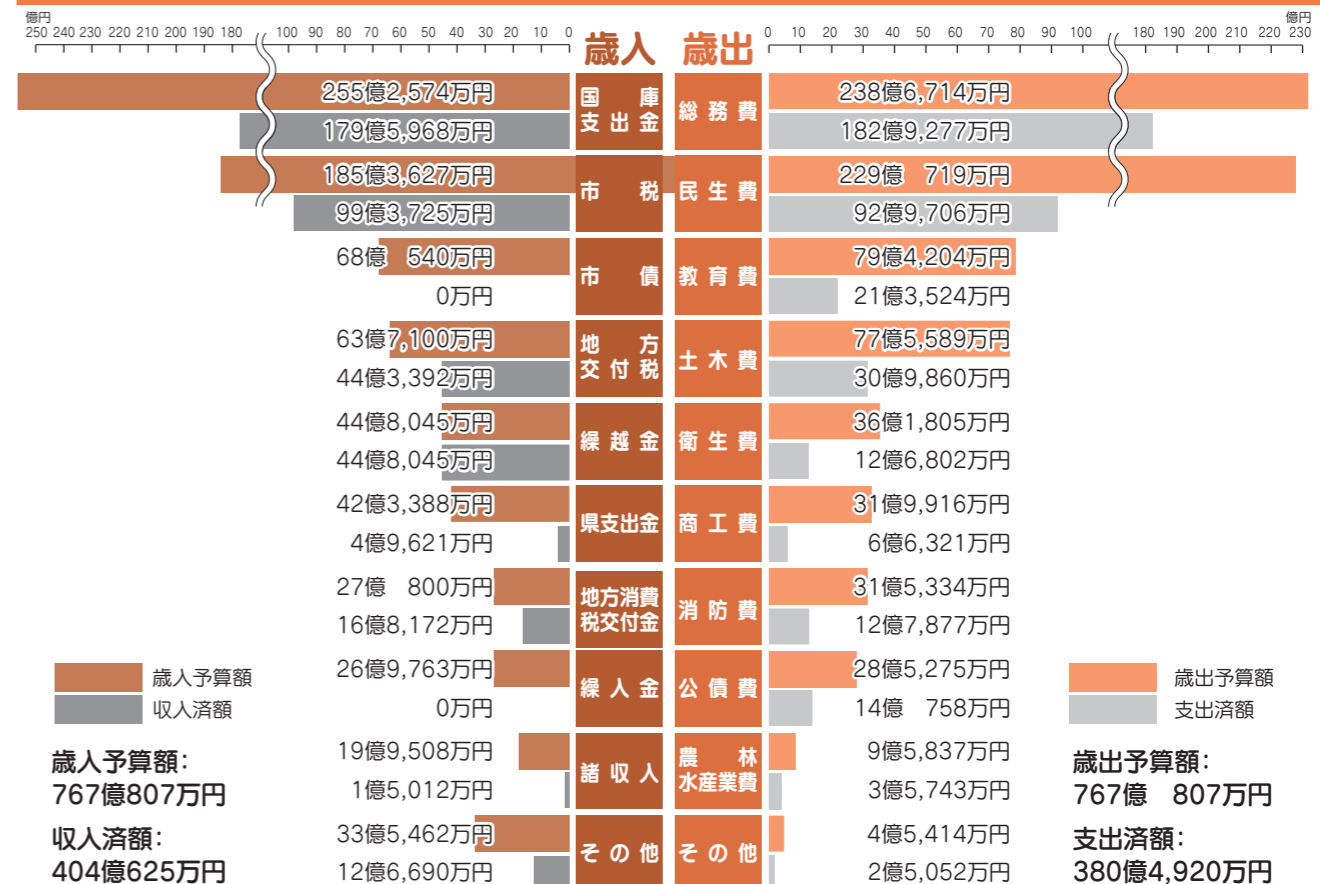

令和2年度上半期 財政状況

皆さんが納めた税金や国から交付される地方交付税、国庫支出金などが1年でどのくらい入り、また、どんな事業にどのくらい使われたかという『財政状況』を毎年2回に分けてお知らせしています。

今回は、令和2年9月30日現在の財政状況をお知らせします。

※新型コロナウイルス感染症にかかる市民1人当たり10万円の特別定額給付金事業を行ったことから、一般会計の歳入は国庫支出金が、歳出は総務費が例年と比較して大幅に増加しています。

問い合わせ 財政課 (☎574 - 6632)

一般会計

※表示金額未満を四捨五入しているため、合計と合わない場合があります。 ※金額はすべて税込です。

特別会計

| 区分 | 予算額 | 収入済額 | 支出済額 |
|-----------------|-------------|------------|------------|
| 国民健康保険 | 149億2,839万円 | 63億6,950万円 | 66億4,191万円 |
| 後期高齢者医療 | 29億874万円 | 15億7,250万円 | 10億5,083万円 |
| 国済寺土地区画整理事業 | 7億686万円 | 3億9,480万円 | 1億9,596万円 |
| 岡中央土地区画整理事業 | 2億1,640万円 | 1億5,697万円 | 294万円 |
| ひかや花園駅前土地区画整理事業 | 16億1,202万円 | 5億6,497万円 | 3億7,837万円 |