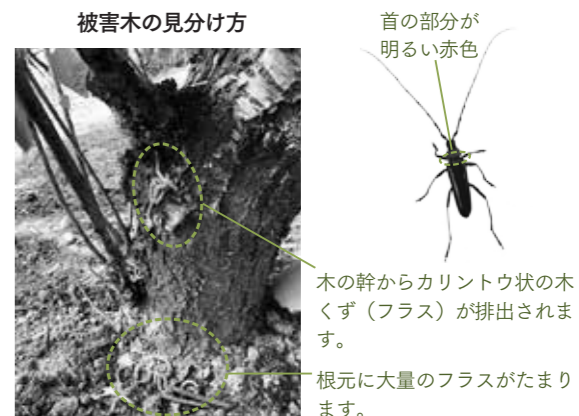

5月31日(日)に予定していた春のこみゼロ運動は、新型コロナウイルス感染症の拡大防止のため中止します。なお、秋のこみゼロ運動については、11月29日(日)の予定です。

市指定給水装置工事事業者

問 水道工務課 (☎577-7529)
次の工事店を新たに深谷市指定給水装置工事業者に指定しました。
■(有)浅賀設備(坂戸市☎049-284-2683)
■(株)タカギ(福岡県北九州市☎093-533-6131)
■川岸工業(株)(群馬県伊勢崎市☎0270-70-2470)

■教育委員会委員 丸山和崇
■固定資産評価審査委員会委員 高野誠一
※敬称略

軽自動車税の減免

問 市民税課 (☎574-6637)
障害者手帳を所持しているなど一定の要件を満たす方が所有する軽自動車(原動機付自転車、ミニカー、小型二輪、軽二輪を含む)は、軽自動車税が減免になる場合があります。また、これまで軽自動車税の減免を受けていた方も毎年申請が必要ですのでご注意ください。
なお、郵送での申請も受け付けておりますので、お問い合わせください。
申請期限 ●6月1日(月)まで

市職員定期人事異動

問 人事課 (☎574-6636)
4月1日付けで人事異動を行いました。部長級職員の新体制は、次の通りです。
※( )内は旧職名
秘書室長 田高博、産業拠点整備特命監 吉田秀夫、企画財政部長 吉岡和弘、総務部長 吉岡浩二(総務部次長兼総務防災課長、協働推進部

クビアカツヤカミキリについて

問 環境課 (☎585-5150)
市内で特定外来生物の『クビアカツヤカミキリ』の発生が確認されています。当該種は、繁殖力が強く、幼虫はサクラ・ウメ、モモなどの樹木を食害し、樹木が枯れたり、倒木したりするなどの被害が発生する恐れがあります。夏場に写真の様な成虫が発生しますので、発見された場合は速やかに捕殺するとともに、問い合わせ先まで連絡をお願いします。詳しくは市ホームページをご覧ください。

委員の任命

問 行政委員会 (☎574-6664)
・教育総務課 (☎574-5811)
令和2年度深谷市議会第1回定例会で、次の3人の任命などについて、議会の同意を得ました。
■公平委員会委員 寺山眞澄

1 令和2年4月1日までに戦傷病者戦没者遺族等援護法による弔慰金の受給権を取得したかた
2 戦没者などの子
3 戦没者などの①父母②孫③祖父母
④兄弟姉妹 ※戦没者等の死亡当時、生計関係を有していることなどの要件を満たしているかにより、順番が入れ替わります。
4 ①③以外の戦没者等の三親等内の親族(甥、姪など) ※戦没者等の死亡時まで引き続き1年以上の生計関係を有していたかに限る。

請求方法 ●福祉政策課、各総合支所
市民生活課に備え付けの請求書類に記入の上、必要書類をそろえて福祉政策課、または各総合支所市民生活課窓口へ。
なお、審査などは埼玉県で行うため、支給の可否については市ではお答えできません。

事前申し込みが必要ですが、緑のカーテン用ゴーヤ苗無料配布
問 環境課 (☎585-5150)
kankyo@city.fukaya.saitama.jp
5月15日(金)午前9時〜午後5時、16日(土)午前9時〜11時
とろろ ●環境課(深谷市役所岡部庁舎1階)
配布枚数 ●先着順1世帯4株(予定の1000株がなくなり次第終了)
申込期間 ●5月7日(木)午前9時〜13

請求期間 ●令和5年3月31日まで
※請求期間を過ぎると請求できませんので、ご注意ください。
【請求相談会の中止について】
請求に関する相談会の開催を予定していましたが、新型コロナウイルス感染症予防の観点から中止します。ご相談の際は、問い合わせ先までご連絡の上、来庁してください。

労働保険料および一般拠出金の申告・納付について
問 埼玉労働局労働保険徴収課 (☎048-600-6203)
令和2年度の労働保険(労災保険・雇用保険)年度更新および石綿健康被害救済法の一般拠出金の申告・納付は6月1日(月)から7月10日(金)までです。

長 寺田由美子、渋沢栄一政策推進部長 青木克尚(教育部次長兼教育総務課長)、市民生活部長 大谷浩二(監査委員事務局長)、福祉健康部長 兼福祉事務局長 新井進、こども未来部長 兼福祉事務局長 新堀浩一、産業振興部長 飯野勇人、環境水道部長 小林毅(環境水道部次長兼水道工務課長)、都市整備部長 田嶋英生(総務部次長兼新庁舎建設推進室長)、消防本部消防長 奥猛(総務部長)、会計管理者兼会計課長 原常博、議会事務局 吉岡優孝、監査委員事務局 澤野二三男(環境水道部次長兼環境衛生課長、農業委員会事務局 石川博、教育部長 植竹敏夫

第11回特別弔慰金の案内

問 福祉政策課 (☎568-5041) ・埼玉県社会福祉課援護恩給担当 (☎048-830-3286)
終戦75周年の節目にあたり、国から戦没者などのご遺族に特別弔慰金(記名国債)が支給されます。
【支給対象者】
令和2年4月1日において、『恩給法による公務扶助料』や『戦傷病者戦没者遺族等援護法による遺族年金』などを受けられた(戦没者の妻や父母など)がいない場合に、次の順番による先順位のご遺族お一人に支給。
戦没者等の死亡当時のご遺族で

祝!! 100歳
お誕生日おめでとうございます

小林 治さん(藤野木)3月9日生

馬場 とめさん(長在家)3月24日生

Fukaya Mail Service
深谷市メール配信サービス登録受付中

選べるメール配信メニュー
①市からのお知らせ ②災害・防災情報 ③火災情報 ④その他の防災行政無線情報 ⑤アンケート

ご登録はここへ空メールを送信⇒ fukaya@fukayamail.jp

防災無線が聞きづらい
さっきの火事はどこかしら
くらしの情報をGETしたい

そんな時には
ご登録を!

1 登録はこちら