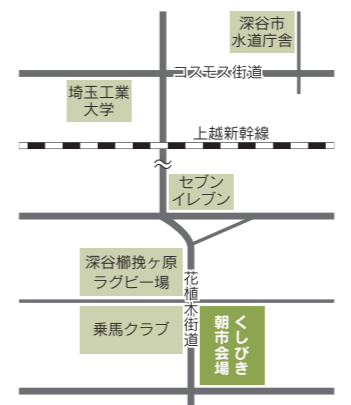

**市民テニスシングルス大会**  
問市テニス協会事務局(ハタヤスポ11内・☎571-0563)  
問くしびき朝市推進協議会事務局・松島さん(☎090-4431-1317)  
地場産の農産物や加工品のほか、『防風林の薪』など『くしびき朝市』が『榎挽桜並木』120メートルに渡り軒を連ねオープンします。  
オープン日●5月3日(祝)午前7時30分~10時(記念式典11時前7時~)  
※オープン以降、毎週土・日曜日、祝日の午前7時~10時に開催  
※先着50人にお楽しみプレゼントあり。

**くしびき朝市オープン!!**  
イベント

**3世代同居・近居を支援しています**

問子ども青少年課(☎574 - 6646)  
小学生以下の子ども(出産予定を含む)がいる世帯が新たに深谷市に居住する親世帯と同居または近居をする場合に、引っ越し費用の一部を助成します。  
申請上の注意：引っ越し前の申請が必要です。また、申請は先着順で、予算に達した時点で受付を終了します。

**助成内容** 子世帯が引っ越し業者に支払う費用の2分の1(上限：市内での転居は5万円、市外からの転入は10万円)  
※申請には親世帯・子世帯ともに要件があります。詳しくは市ホームページ(HP『深谷市 同居・近居』)をご覧ください。ホームページは、右のQRコードからもアクセスできます。

深谷市 同居・近居 検索

**手作りの昼食で皆さんをお待ちしています!『あったか村』**  
問あったか村・鈴木さん(☎572-3013)、囲碁クラブ・木部さん(☎570-1876)  
とき●開村日(毎週月・木曜日(4月30日(木)を除く)、囲碁クラブ11月10日(金)・24日(金)午前10時~午後3時

酒蔵の映画館 深谷シネマ 4月の上映スケジュール

通常料金 1,200円 障がい者 900円  
1月から通常料金が1,100円から1,200円に変更になりました。  
NPO法人市民シアター・エフ(☎551-4592)【火曜日定休】