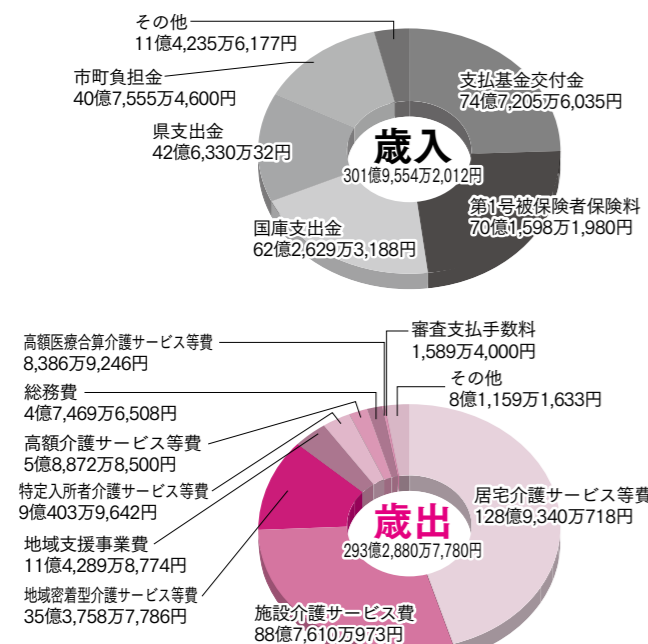

### カフェ・オレンジヴィラ

問い合わせ

フラワーヴィラ（☎584-5550）

とき 1月26日（日）午前10時～午後1時  
ところ デイサービスセンターかぐや姫  
参加料 無料（昼食を希望する場合は350円）

※認知症に関しては、随時地域包括支援センターでご相談いただけます。

## 若年性認知症コーディネーターを知っていますか？

問い合わせ

『認知症の人と家族の会』埼玉県支部（☎048-667-5553）

県では、上記問い合わせ先に若年性認知症コーディネーターを配置し、若年性認知症の本人や家族、関係機関からの相談に応じています。

相談時間 月～金曜日 午前10時～午後3時

### 大里広域市町村圏組合介護保険特別会計決算

大里広域市町村圏組合（☎501-1330）

平成30年度の歳入総額は301億9,554万2,012円（前年度比3.46%増）、歳出総額は293億2,880万7,780円（前年度比3.33%増）となりました。

おむつ使用確認書でも受けられます！