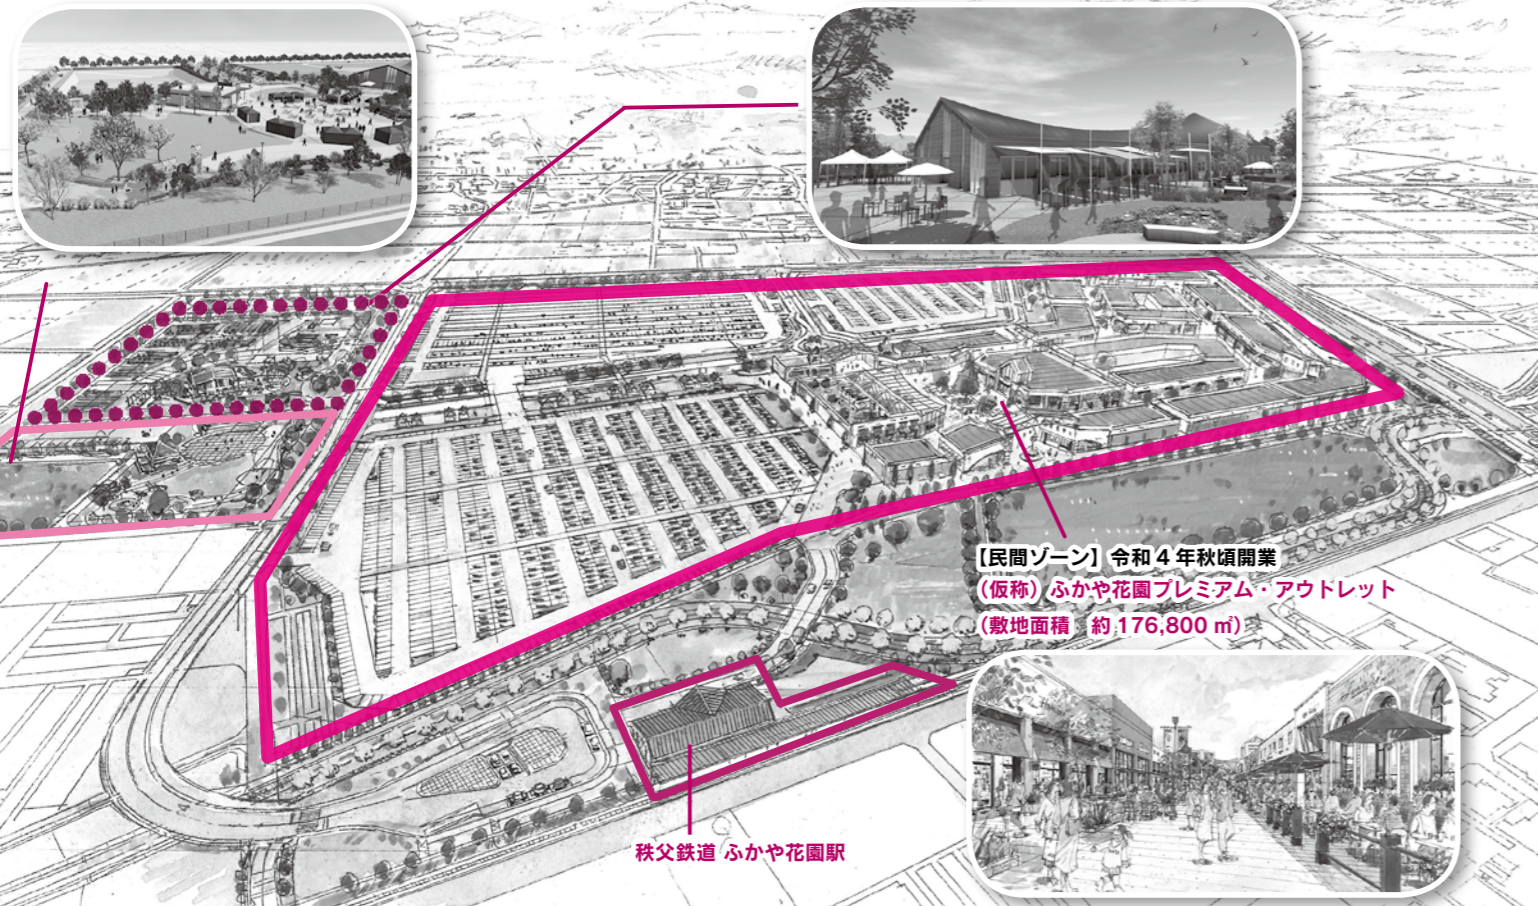

キューピー株式会社  
**長南 収** 代表取締役社長執行役員

2017年より社長に就任。深谷市とともに花園IC拠点整備プロジェクトの公共ゾーン『深谷テラス ヤサイな仲間たちファーム』を手掛ける。

深谷市長 **小島 進**

花園IC拠点整備プロジェクト 土地利用計画 イメージ図

【公共ゾーン】  
（仮称）深谷テラス パーク（敷地面積 約15,000㎡）

【公共ゾーン】 令和4年春頃開業  
深谷テラス ヤサイな仲間たちファーム（敷地面積 約17,600㎡）

【民間ゾーン】 令和4年秋頃開業  
（仮称）ふかや花園プレミアム・アウトレット  
（敷地面積 約176,800㎡）

秩父鉄道 ふかや花園駅

出店するとして、『深谷』の名前を全国的にPRでき、知名度の向上につながるね。

**小島市長** アウトレットは広域から来るかたも多く、たくさんのかたに深谷を知ってもらえますね。

**山岸社長** はい。そのほかにも、埼玉北西部には多くの観光資源があります。それらと連携し、アウトレットに来るとその周辺にもさまざまな魅力があるという点で強力な集客につなげられたらと考えています。