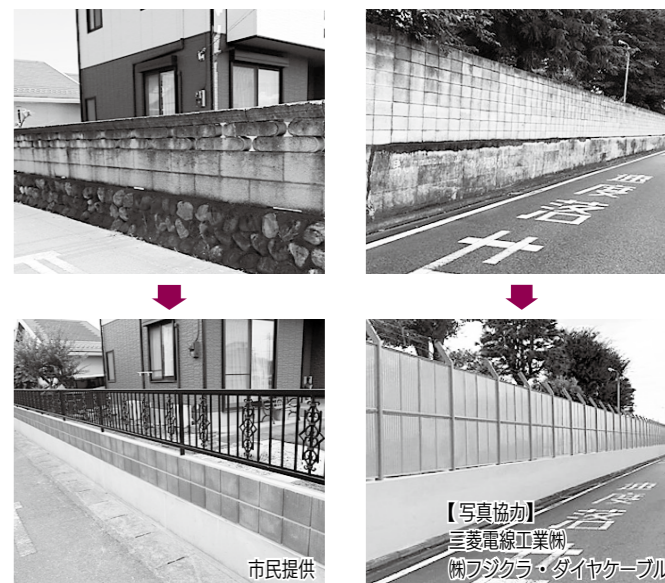

**持ち物●**

■マイナンバーカード  
■通知書類  
※更新手続きには、暗証番号の入力

**ブロック造などの塀の安全点検をしましょう**

問い合わせ 建築住宅課(☎574-6655)

所有する塀について、安全点検をお願いします。地震な  
どにより倒れる可能性がある塀は、専門家に相談して改善  
しましょう。

**【改修参考事例】**

▲ブロック塀の改修事例。いずれも下の写真が改修後の写真です。

**倒壊する恐れのあるブロック塀の撤去費用を助成しています  
『ブロック塀撤去等補助制度』**