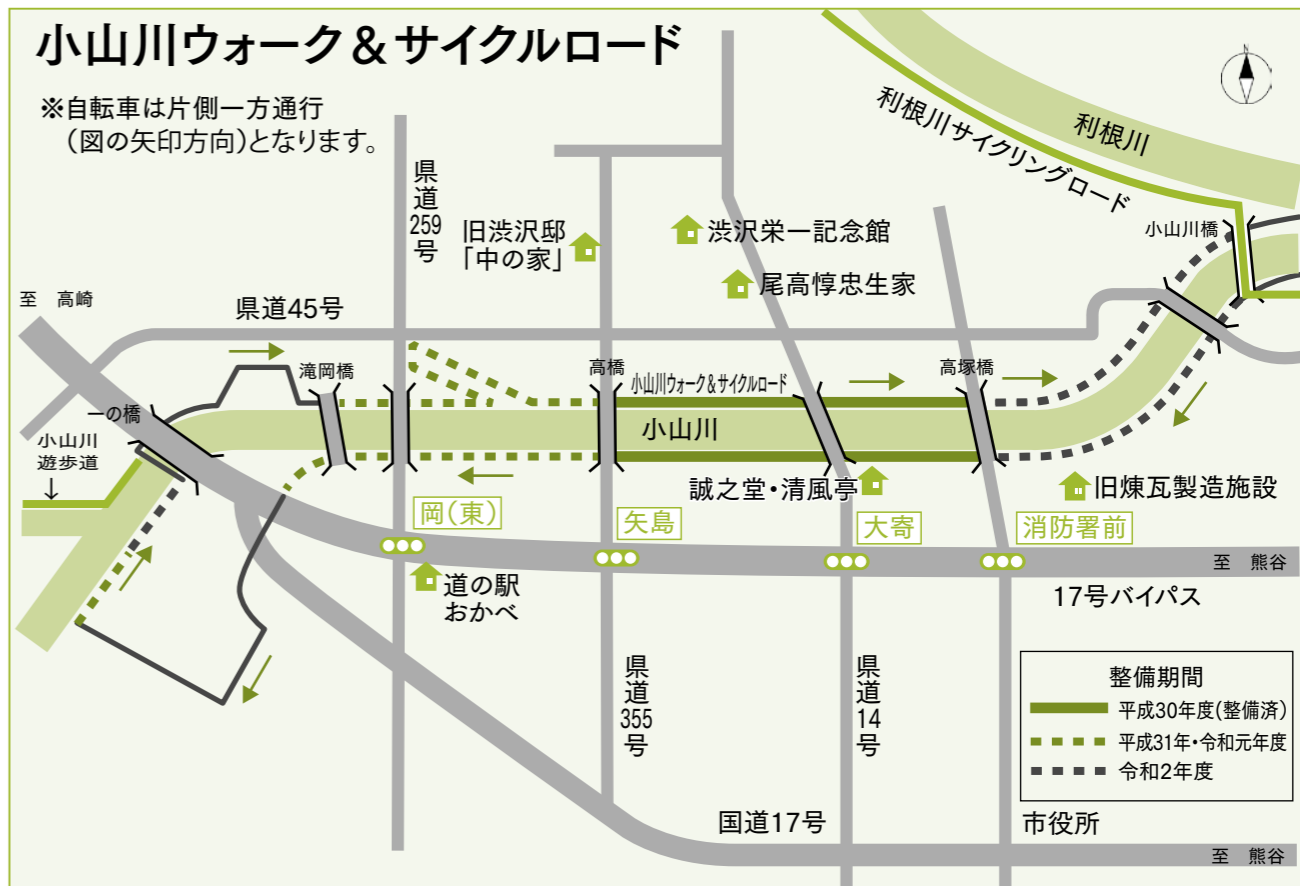

▲小山川ウォーク&サイクルロードには、ルート誘導案内（上図参照）が各所に設置されています。

▲市内で整備が完了した小山川ウォーク&サイクルロードの様子。

であり、既に整備されている『山川遊歩道（本庄市）』や『利根川サイクリングロード』とつながることでも便利になります。皆さんも群馬の山々や小山川の素晴らしい景色を眺めながら、サイクリングやウォーキングで楽しんでみてはいかがでしょうか。
※一部区間を除き車両は通行できません（自転車を除く）。
※自転車のスピードの出すぎには注意しましょう。
※利用の際は、ごみ拾いなど環境美化にご協力ください。

▲深谷テラスの公園緑地内イベント広場のイメージ図。

ふかや花園駅前土地画整理事業が
県知事から事業認可を受けました

産業拠点整備室 ☎568-5002

「深谷テラス」内公園緑地の基本設計が完成しました
「広域からの来訪者を引き込む緑あふれる瀟洒（しょうしゃ）な空間」を整備方針とした公園緑地は、隣接するアウトレットモールや深谷テラスFarm（仮称）と連続的で一体性のある景観や空間となるよう整備します。
公園緑地内には、来訪者へ地域の魅力を発信する場として、さまざまなイベントができる広場などを設けます。
また、水遊び場や遊具などを配置し、広域からの来訪者だけでなく、地域住民にとっても、憩いや交流の場として幅広く楽しめる公園緑地としています。
※すっきりしていて練練されている様子

花園 IC 拠点整備プロジェクトにおける『ふかや花園駅前土地画整理事業（約27・7ヘクタール）』について、平成31年3月15

日付で事業認可を受けました。今後は、土地画整理法に基づき必要な手続きを行いながら、本年秋頃の工事着手を目指します。

新たに始まる制度・事業や、生活に身近な話題などをお知らせします

市職員採用試験を実施します

問い合わせ
人事課 ☎574-6636
消防総務課 ☎571-0900

令和2年4月1日採用予定の職員を募集します