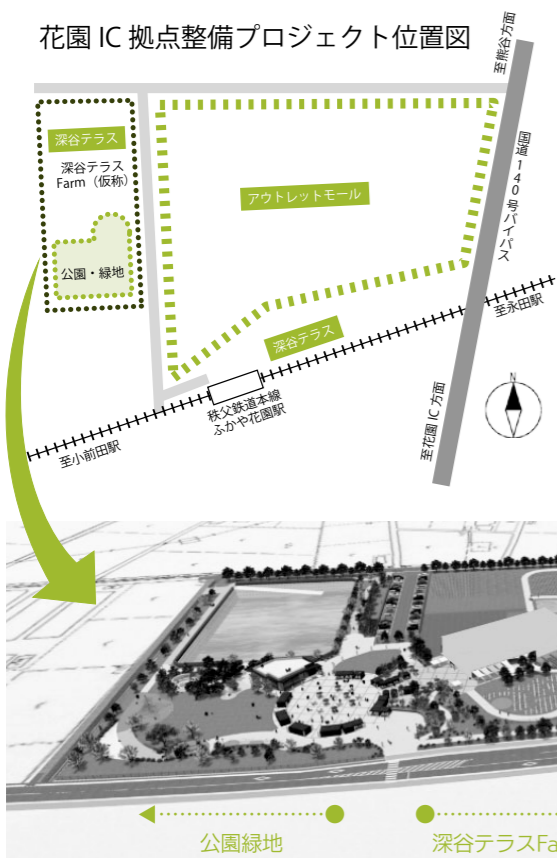

新たに始まる制度・事業や、生活に身近な話題などをお知らせします

花園 IC 拠点整備プロジェクト位置図

▲深谷テラス全体のイメージ図（※現時点でのイメージであり確定ではありません）。

花園 IC 拠点整備プロジェクトでは、農業と観光の振興に資する取り組みを展開するため、アウトレットモールに隣接して『深谷テラス』を設置します。
アウトレットモールの西側に設置する『深谷テラス』には、キユーピー（株）による『深谷テラス Farm』（仮称）と公園緑地を整備し、キユーピー（株）ともに農業と観光の振興を進めていきます。

花園 IC 拠点整備プロジェクト
深谷テラス内に公園緑地を整備します

産業拠点整備室 ☎568-5002

新たに始まる制度・事業や、生活に身近な話題などをお知らせします

小山川はつつプロジェクトで
歩行者・自転車道を整備しています

問い合わせ 道路河川課 ☎574-6652

県と深谷市・本庄市の協働で、小山川周辺の渋沢栄一関連施設などを中心とした史跡巡りなどの回遊性向上や、快適な散歩ルートの確保を目的として、歩行者自転車道『小山川ウォーク&サイクルロード』を令和2年度末の完成を目指して整備しています。

▲小山川ウォーク&サイクルロードには、ルート誘導案内（上図参照）が各所に設置されています。

▲市内で整備が完了した小山川ウォーク&サイクルロードの様子。

であり、既に整備されている『山川遊歩道（本庄市）』や『利根川サイクリングロード』とつながることでも便利になります。皆さんも群馬の山々や小山川の素晴らしい景色を眺めながら、サイクリングやウォーキングで楽しんでみてはいかがでしょうか。
※一部区間を除き車両は通行できません（自転車を除く）。
※自転車のスピードの出すぎには注意しましょう。
※利用の際は、ごみ拾いなど環境美化にご協力ください。

▲深谷テラスの公園緑地内イベント広場のイメージ図。

ふかや花園駅前土地画整理事業が
県知事から事業認可を受けました

産業拠点整備室 ☎568-5002

「深谷テラス」内公園緑地の基本設計が完成しました
「広域からの来訪者を引き込む緑あふれる瀟洒（しょうしゃ）な空間」を整備方針とした公園緑地は、隣接するアウトレットモールや深谷テラスFarm（仮称）と連続的で一体性のある景観や空間となるよう整備します。
公園緑地内には、来訪者へ地域の魅力を発信する場として、さまざまなイベントができる広場などを設けます。
また、水遊び場や遊具などを配置し、広域からの来訪者だけでなく、地域住民にとっても、憩いや交流の場として幅広く楽しめる公園緑地としています。
※すっきりしていて練練されている様子