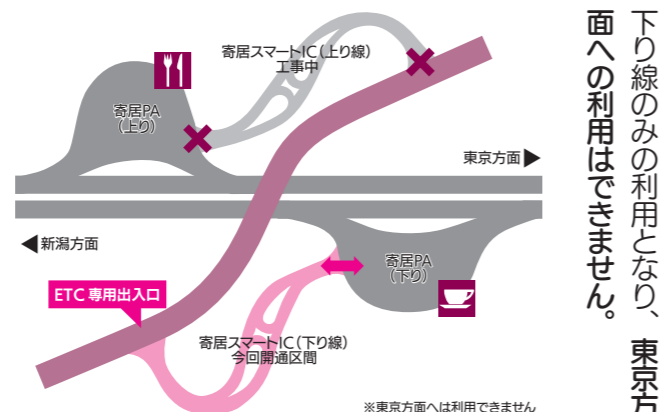

寄居スマートインターチェンジ(下り線)が開通します

問い合わせ 道路河川課 (☎574-6652)

想定される場合

- ④ 天災や悪天候により投票日に投票所に行けないことが想定される場合

期日前投票所	期間	時間
① 市役所本庁舎3階 大会議室内	● 埼玉県議会議員一般選挙 4月1日(月)～6日(土) (①市役所本庁舎のみ 3月30日(土)～)	午前8時30分～午後8時
② 岡部総合支所1階 市民ホール内		
③ 川本総合支所1階 市民相談室内	● 深谷市議会議員一般選挙 4月15日(月)～20日(土)	午前9時～午後8時
④ 花園公民館2階 大会議室内		
⑤ キララ上柴 L・フォルテ多目的ホール内		

◇ 不在者投票

不在者投票ができるかたおよびその方法

- ① 長期出張などの理由で他の市区町村に滞在するかたは、滞在地先の市区町村の選挙管理委員会に不在者投票ができます。手続きなどは、事前にお問い合わせください。
- ② 県の選挙管理委員会から指定された病院・施設に入院・入所されているかたは、その病院・施設で不在者投票ができます。手続きなど

では、病院・施設に確認し、事前にお問い合わせください。

③ 身体に重度の障害があり、一定の要件を満たすかたは、自宅などで投票用紙に候補者名を記載し、郵送で不在者投票ができます。

この方法では、事前に『郵便等投票証明書』の交付を受ける必要がありますので、お問い合わせください。

すでに証明書をお持ちのかたは、選挙管理委員会に『投票用紙等交付請求書』を受け取り、投票日の4日(日)の午後5時までに投票用紙などを請求してください。

選挙公報の配布

候補者の氏名・経歴・政見などを掲載した選挙公報を、県議会議員一般選挙および市議会議員一般選挙とも、投票日の前日までに新聞折り込みで配布します。

また、市役所(本庁舎・総合支所)、公民館、深谷駅市民サービスセンターでも配布します。

開票

ところ 深谷ビッグタートル

埼玉県議会議員一般選挙
とき 4月7日(日)午後9時～

深谷市議会議員一般選挙
とき 4月21日(日)午後9時～