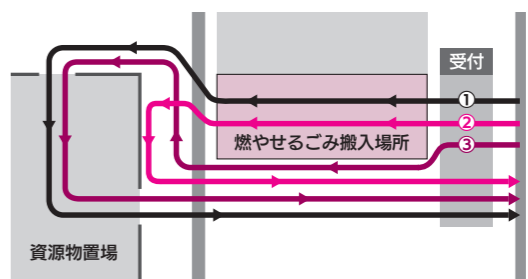

一つは英語についてです。今年度から中学3年生全員を対象に『英語検定』の受験料を年1回に限り全額補助しています。また、二次試験対策として地域の人材を活用した特別講座も行った結果、中学卒業レベルの英検3級取得者の割合が前年度の約20%から約34%へ大きく上昇しました。

もう一つは算数・数学についてです。『数学検定』については中学2年生全員を対象に受験料を全額補助し、各中学校で実施しました。結果はこれからですが数学に対する学習意欲や学力の向上につながることを考えています。また、算数の難易度が上がる小学4年生を対象に『ふっかちゃん夕焼け計算道場』を行い、算数のつまづきの早期解消を図る取り組みも始めました。

## 深谷清掃センター内の ごみ搬入ルートを変更します

問い合わせ 環境衛生課 (☎575-2215)

資源物置場の新設工事が終了したため、4月1日(月)から、燃やせないごみなど(粗大ごみ、資源物、使用済小型家電、有害ごみ)の搬入場所が変更になります。また、これに伴い、搬入ルートが下図の通り変更となります。

▲深谷清掃センター内の搬入ルート

- ①『燃やせるごみ』と『燃やせないごみなど』の両方がある場合の搬入ルート
- ②『燃やせるごみ』だけの場合の搬入ルート
- ③『燃やせないごみ』だけの場合の搬入ルート