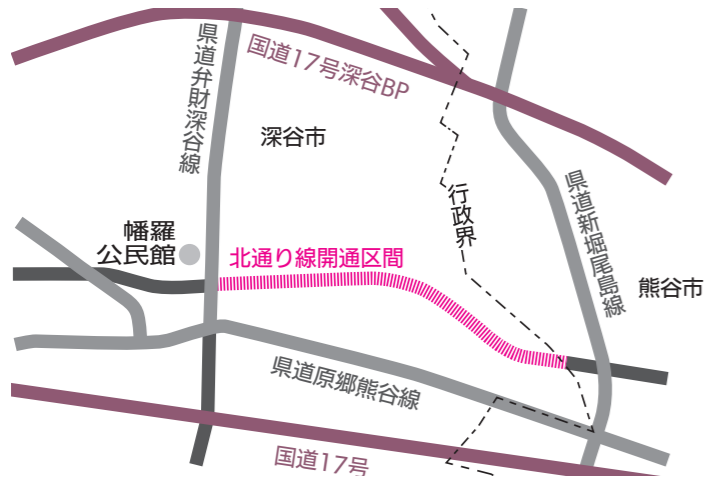

新たに始まる制度・事業や、生活に身近な話題などをお知らせします

新たに始まる制度・事業や、生活に身近な話題などをお知らせします

▲ 2月18日に行われた開通式の様子

都市計画道路『北通り線』の県道并財深谷線から熊谷市境まで、2.063kmの区間が開通しました。この道路は、市北東部における東西方向の軸として位置付けられ、今回開通する区間は、平成11年度から事業を開始し、今年度まで20年の歳月をかけて整備を進めてきました。

今回の開通により、深谷市と熊谷市を結ぶ新たな道路ネットワークが形成され、交通の利便性が向上します。

また、国道や県道を補完する道路として、市内の混雑緩和にもつながります。

### 都市計画道路『北通り線』が開通しました

問い合わせ 道路河川課 (☎574-6652)