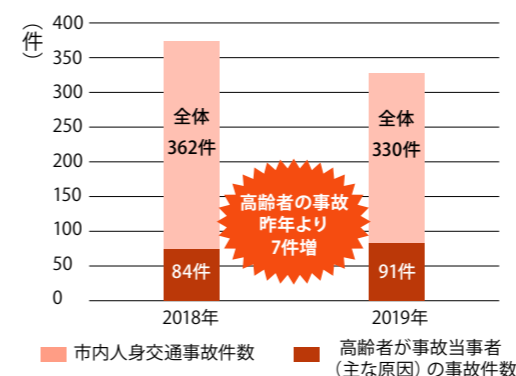

広報 ふかや

市のイメージキャラクター
「ふっかちゃん」

10月 2019年10月1日
No.166

満70歳以上のかたが運転免許証を更新する際に受講が義務付けられている『高齢者講習』の様子

特集 高齢ドライバーの安全運転を推進

「渋沢栄一」～大河ドラマ「青天を衝け」の主人公に～… ⑥
10月27日(日)は参議院埼玉県選出議員補欠選挙です… ⑧
深谷市立幼稚園 園児募集! …… ⑩

高齢者インフルエンザ予防接種 …… ⑪
まちフォト「渋沢栄一連携協定を締結しました」… ⑫
キラリ熱中時間「深谷商業高校 コンピュータ部」… ⑬

市内で発生した人身交通事故は、330件(8月末時点)で、昨年より32件減少しています。しかし、高齢者が主な原因となった交通事故は91件(8月末時点)で、昨年の84件から7件増加しています。事故の傾向としては、交差点内での事故が多く、原因は状況によりさまざまですが、一時不停止や信号無視などがあげられます。高齢者の事故を防止するためには、高齢者の特性に応じた対策が必要とされています。

市内の交通事故発生状況