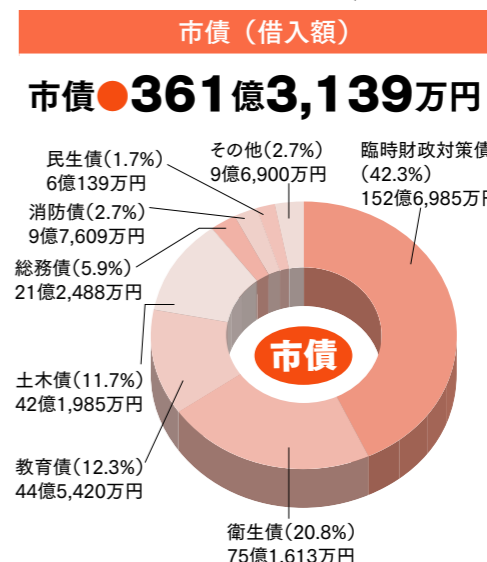

企業会計

独立採算を原則として経営を行う事業の会計

水道事業会計（税込）			下水道事業会計（税込）		
区分	収入	支出	区分	収入	支出
収益的収支	31億2,340万円	27億7,450万円	収益的収支	33億9,635万円	32億6,076万円
資本的収支	4億9,726万円	16億2,549万円	資本的収支	16億9,999万円	26億4,668万円

※収益的収支の支出額については、現金支出を伴わないものも含まれるため、収入額より大きくなる場合があります。また、資本的収支の収入額が支出額に対し不足する額については、各会計の内部留保資金で賄っています。

公有財産	
行政財産	土地：2,914,616㎡ 建物：368,801㎡
普通財産	土地：296,499㎡ 建物：21,758㎡
物権（地上権）	495㎡
有価証券（テレビ埼玉株券ほか）	5,455万円
出資による権利	101億2,550万円
債権	
貸付金	2億8,968万円
基金	
財政調整基金など	238億4,699万円