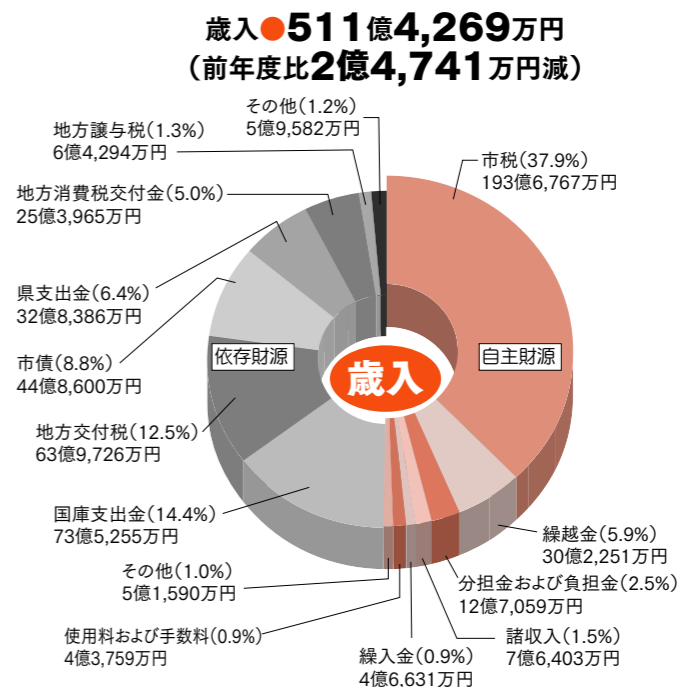

歳入のポイント

市税は、法人市民税や市町村たばこ税の減少により、全体として減少しました。また、歳入全体としては、地方交付税や国庫支出金などの減少により、総額では前年度比2億4,741万円減の511億4,269万円となりました。

自主財源：市税や使用料など市が自主的に集めることのできる財源
依存財源：地方交付税や国・県の補助金など、国や県などから交付される財源