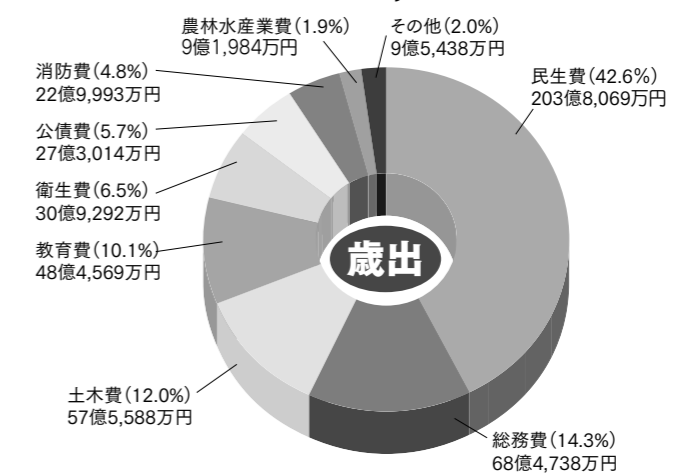

市内で発生した人身交通事故は、330件(8月末時点)で、昨年より32件減少しています。しかし、高齢者が主な原因となった交通事故は91件(8月末時点)で、昨年の84件から7件増加しています。事故の傾向としては、交差点内での事故が多く、原因は状況によりさまざまですが、一時不停止や信号無視などがあげられます。高齢者の事故を防止するためには、高齢者の特性に応じた対策が必要とされています。

市内の交通事故発生状況

市税のうち都市計画税は、都市計画事業（道路や下水道など都市計画施設の整備に関する事業）または土地区画整理事業に要する費用に充てるために課税される目的税です。平成30年度は、土地区画整理事業や下水道事業などの財源として活用しています。

歳入のポイント

市税は、法人市民税や市町村たばこ税の減少により、全体として減少しました。また、歳入全体としては、地方交付税や国庫支出金などの減少により、総額では前年度比2億4,741万円減の511億4,269万円となりました。

自主財源：市税や使用料など市が自主的に集めることのできる財源
依存財源：地方交付税や国・県の補助金など、国や県などから交付される財源

歳出のポイント

歳出は、中学校給食場建設事業の完了や、臨時福祉給付金等給付事業が終了したことから、総額では、前年度比5億4,074万円減の478億2,685万円となりました。

平成30年度の主な事業

- ・新庁舎整備事業
安全・安心な防災拠点、シンプルで機能的な庁舎の建設
決算額：13億4,633万円
- ・岡部公民館建設事業
地域コミュニティの拠点としての公民館の建設工事
決算額：3億226万円
- ・学力向上推進事業
標準学力検査の実施などを通じ、児童生徒の学力向上を図る
決算額：1,262万円

歳出 ●478億2,685万円
 (前年度比5億4,074万円減)

特別会計

特定の歳入歳出を一般会計と区別して経理する会計

会計	歳入	歳出
国民健康保険特別会計	154億9,365万円	151億8,724万円
後期高齢者医療特別会計	26億5,423万円	26億3,744万円
国済寺土地区画整理事業特別会計	6億6,163万円	5億3,368万円
岡中央土地区画整理事業特別会計	7,470万円	3,443万円