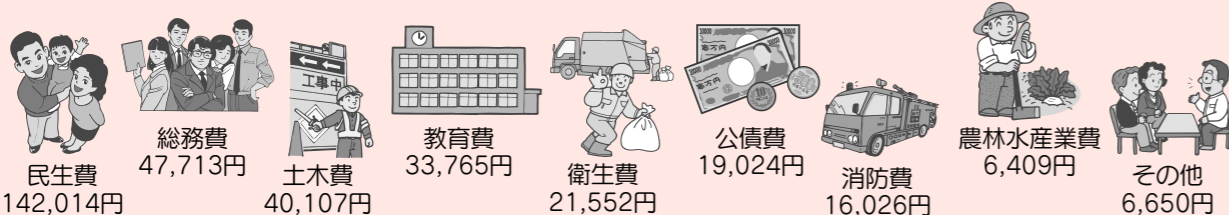

市民の皆さん1人当たりに使われたお金 333,260円