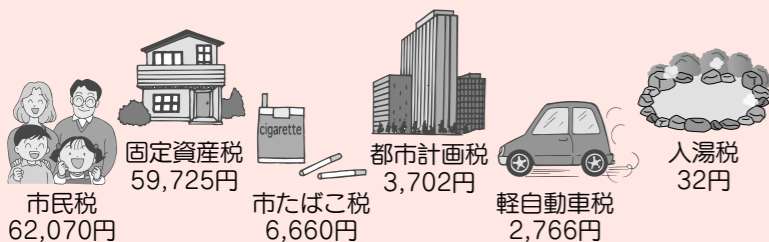

市では、予算の執行状況や決算について公表し、皆さんが納めた税金などがどのように使われているのかをお知らせしています。
今回は、平成30年度の決算概要をお伝えします。
問い合わせ 財政課 ☎574-0603

一般会計

市の基本的な経費を取り扱う会計

市の財政を1人当たりで換算すると…

※143,512人（外国籍のかたを含む・平成31年3月31日現在）で計算

市民の皆さん1人当たりが負担したお金 134,955円