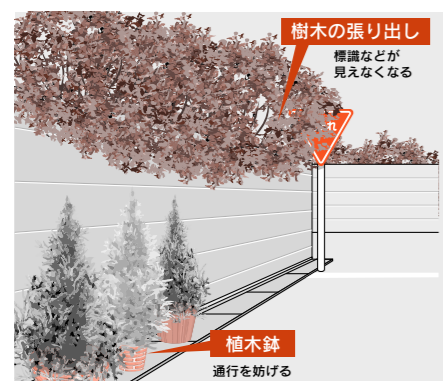

『福利厚生事業』とは?

- ・結婚や還暦の祝い金、弔慰金などを給付する慶弔共済事業
- ・レジャー施設や宿泊施設などの割引補助券を発行するほか、バスツアーや料理教室などの開催

入会金・会費

1人当たり月額500円で、年4回に分けて口座振替での納入

※現在、入会金500円は免除

▲道路上の植木鉢や張り出した樹木の様子

駐車場出入口の段差を解消するため、市販の乗入れブロックや鉄板などを設置することは歩行者や自転車などの転倒事故につながる恐れがあり、法令違反となります。また、雨水の排水不良を起すこと、水たまりや冠水の原因になることもあります。