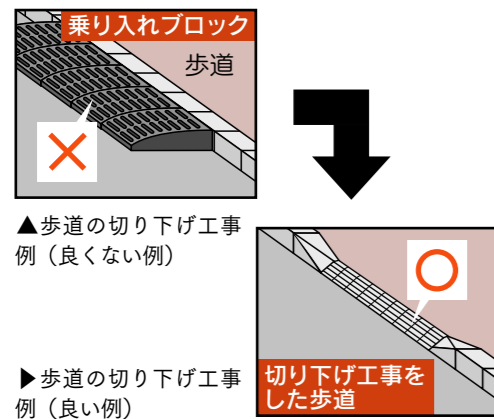

『福利厚生事業』とは?

- ・結婚や還暦の祝い金、弔慰金などを給付する慶弔共済事業
- ・レジャー施設や宿泊施設などの割引補助券を発行するほか、バスツアーや料理教室などの開催

入会金・会費

1人当たり月額500円で、年4回に分けて口座振替での納入

※現在、入会金500円は免除

▲道路上の植木鉢や張り出した樹木の様子

駐車場出入口の段差を解消するため、市販の乗入れブロックや鉄板などを設置することは歩行者や自転車などの転倒事故につながる恐れがあり、法令違反となります。また、雨水の排水不良を起すこと、水たまりや冠水の原因になることもあります。