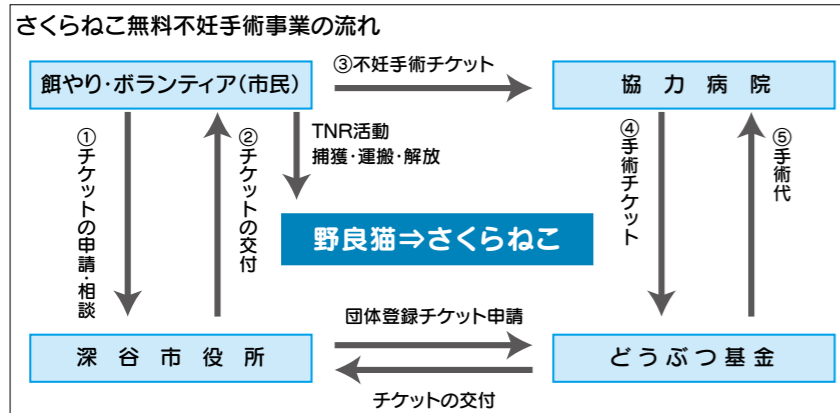

さくらねこTNR活動とは？

殺処分や野良猫の繁殖を防ぐために、飼い主のいない猫に対して、不妊・去勢手術を行い、元の場所に戻す活動です。手術済みであることがひと目で判別できるよう、手術時に耳先をV字カットしています。

TNRとは

©公益財団法人どうぶつ基金

シニア世代の就職を支援！ 就職のための資格取得を支援します

問い合わせ 商工振興課 ☎577-3409

新庁舎建設進行中 第16回

▲現在の工事の様子(7月17日撮影)

外壁のレンガ積み工事、内部では間仕切り壁の工事を進めています。

今後の予定

8月 内外装工事、屋根鉄骨工事
9月 内外装工事、屋根工事

★市HPで新庁舎完成のイメージ動画を公開中！

駐車場の減少や届け出などの集中により市役所本庁舎が混雑し待ち時間が長くなっています。本庁舎以外の総合支所や公民館などでも取り扱っている業務がありますので、各窓口を利用して混雑緩和にご協力をお願いします。

問い合わせ 新庁舎建設推進室 ☎501-2610

市では、シニア世代の求職者を対象に、就職や仕事に役立つ資格や免許取得に要した費用の一部を補助します。

対象者

- ・申請時に60歳以上の市内在住者
- ・公共職業安定所を通じて求職活動者
- ・対象講座の修了者
- ・市税を滞納していない者

対象経費

①教育訓練給付制度において厚生労働大臣が指定する一般教育訓練

講座の入学料や受講料
②①の対象講座を経て取得する国家資格などの受験料や登録料

補助額

対象経費の2分の1(上限5万円)
※申請には期限があります。
※国の教育訓練給付金制度を併給する場合は、先に市への申請が必要ですよ。

※対象講座や対象資格、申請方法などについて、詳しくは市ホームページをご覧ください。