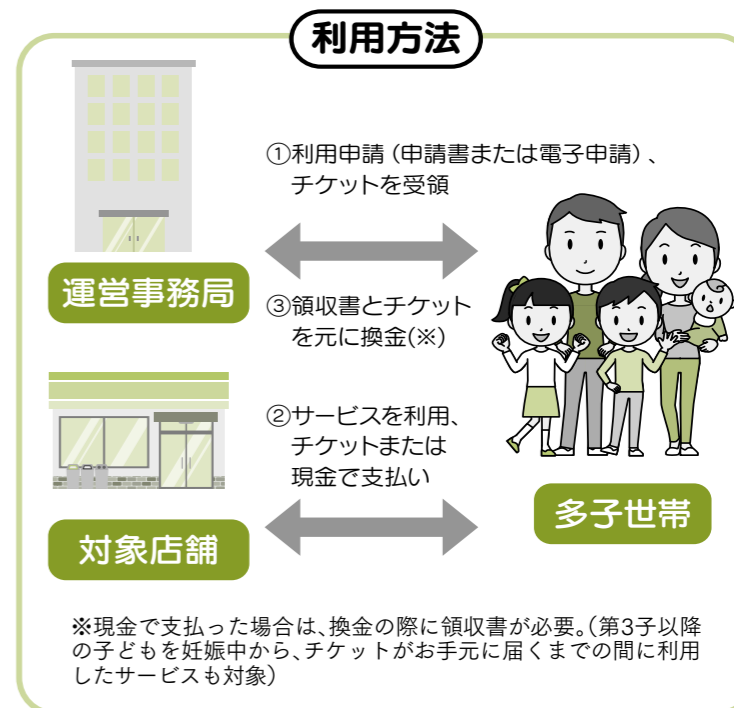

母子健康包括支援センター (保健センター内)

問い合わせ 母子健康包括支援センター

☎575-1101・保健センターと共通、✉boshi@city.fukaya.saitama.jp

妊娠・出産・授乳や子育てに関する、さまざまな疑問や心配事について助産師・保健師などが相談に応じます。併設の赤ちゃんスマイルエリアには、体重計が設置してあります。ご自由にご利用ください。

子育ての負担を軽減!市販のおむつやミルクの購入にも利用できます!

多子世帯を応援!『3キュー子育てチケット』

問い合わせ 3キュー子育てチケット事務局 ☎0120-39-3192・☎330-9301さいたま市浦和区高砂3-15-1『埼玉県福祉部少子政策課企画子育てムーブメント担当宛』

18歳未満の子どもが3人以上いる多子世帯向けに、一時預かり、おむつ・ミルクの購入やマタニティケアなどに利用できる『3キュー子育てチケット』の申請を受け付けています。

対象 第3子以降の子どもが生まれた世帯
 申請期限 出生年の翌年3月末まで
 チケット交付額 5万円分
 使用期限 出生年の翌年12月末
 申し込み パソコンやスマートフォンから電子申請(右のQRコードから直接サイトにアクセス)または、申請書を郵送で問い合わせ先へ(申請書はこども青少年課で配布)

※詳しくは、県ホームページ(『埼玉県3キュー子育てチケット』で検索)をご覧ください。

子ども向けおはなし会・映画会

問い合わせ	内容	とき	ところ	備考
深谷図書館 ☎571-8210	絵本『ぼくのおじいちゃんのかお』、大型絵本『おじいちゃんのかさ』、おはなし『ホットケーキ』など	6月22日(土) 午前10時30分～	深谷図書館 3階展示室	対象 幼児、小学校低学年 30分程度
上柴図書館 ☎571-5800	絵本『みんなのおおくび』、大型絵本『だるまさんの』、手遊び、わらべうたなど	7月11日(水) ①午前10時30分～ ②午前11時～	深谷公民館 2階中会議室	対象 0～3歳くらい ①②とも同じ内容です。各20分程度
岡部図書館 ☎585-5968	絵本、紙芝居など	6月18日(水) 午後3時30分～	L・フォルテ チューリップ	対象 幼児、小学校低学年 30分程度
川本図書館 ☎583-6250	絵本、紙芝居、折り紙など	6月15日(日) 午前11時～	岡部公民館 1階大会議室	対象 幼児、小学校低学年 30分程度
花園図書館 (アクロス) ☎579-1333	紙芝居、絵本、手品、手遊びなど	7月13日(土) 午前10時30分～	川本公民館 1階和室	対象 幼児、小学校低学年 40分程度
		7月6日(土) 午後2時～	花園図書館 (アクロス) おはなしのへや	対象 幼児、小学校低学年 40分程度