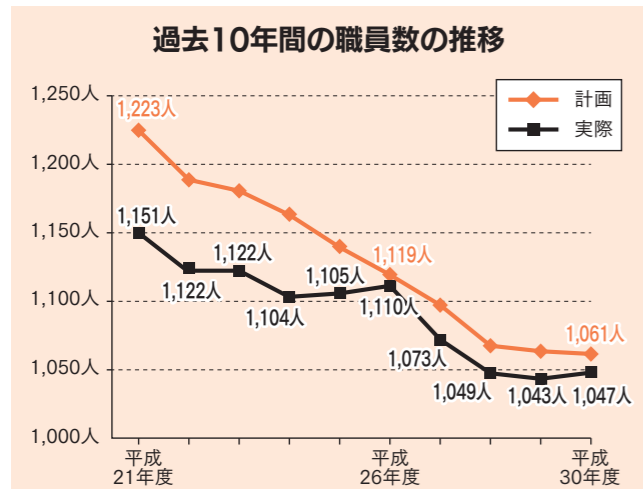

平成30年度上半期 財政状況

皆さんが納めた税金や国から交付される地方交付税、国庫支出金などが1年でどのくらい入り、また、どんな事業にどのくらい使われたかという『財政状況』を毎年2回に分けてお知らせしています。
今回は、平成30年9月30日現在の財政状況をお知らせします。問い合わせ 財政課 ☎574 - 6632

職員の任用および職員数に関する状況

職員級別 (平成30年4月1日現在)

区分	1級	2級	3級	4級	5級	6級	7級	8級
標準的な職務内容	主事補・技師補	主事・技師	主任	係長・主査	課長補佐	課長・主幹	次長	部長
職員数	48人	193人	261人	305人	117人	59人	24人	17人
構成比	4.6%	18.4%	24.9%	29.1%	11.2%	5.6%	2.3%	1.6%

技能労務職

区分	1級	2級
標準的な職務内容	業務員・給食調理員	
職員数	9人	14人
構成比	0.9%	1.4%

※深谷市の給与条例に基づく給料表の級区分による職員数です。
※標準的な職務内容とは、それぞれの級に該当する代表的な職名です。

歳出総額に占める人件費の割合

職員給与の状況 (平成29年度普通会計決算)

職員給与費 (平成29年度普通会計決算)

職員数	給与費		合計
	給料	職員手当 (うち期末・勤勉手当)	
993人	35億8,602万円	23億5,942万円 (14億9,171万円)	59億4,543万円