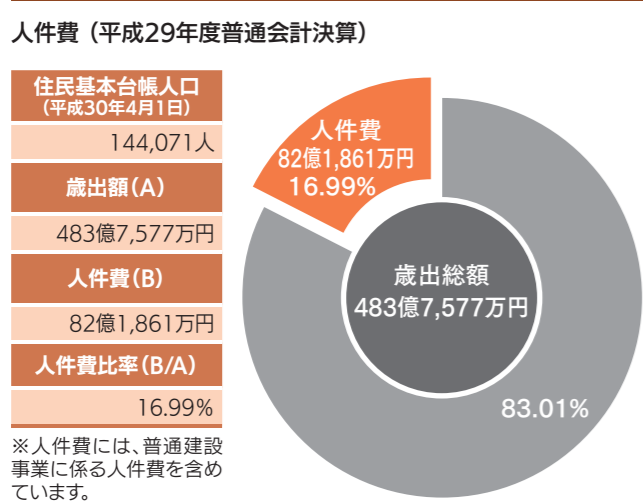

平成30年度上半期 財政状況

皆さんが納めた税金や国から交付される地方交付税、国庫支出金などが1年でどのくらい入り、また、どんな事業にどのくらい使われたかという『財政状況』を毎年2回に分けてお知らせしています。
今回は、平成30年9月30日現在の財政状況をお知らせします。問い合わせ 財政課 ☎574 - 6632

職員の任用および職員数に関する状況

職員級別 (平成30年4月1日現在)

区分	1級	2級	3級	4級	5級	6級	7級	8級
標準的な職務内容	主事補・技師補	主事・技師	主任	係長・主査	課長補佐	課長・主幹	次長	部長
職員数	48人	193人	261人	305人	117人	59人	24人	17人
構成比	4.6%	18.4%	24.9%	29.1%	11.2%	5.6%	2.3%	1.6%

技能労務職

区分	1級	2級
標準的な職務内容	業務員・給食調理員	
職員数	9人	14人
構成比	0.9%	1.4%

※深谷市の給与条例に基づく給料表の級区分による職員数です。
※標準的な職務内容とは、それぞれの級に該当する代表的な職名です。

歳出総額に占める人件費の割合

職員給与の状況 (平成29年度普通会計決算)

職員給与費 (平成29年度普通会計決算)

職員数	給与費		合計
	給料	職員手当 (うち期末・勤勉手当)	
993人	35億8,602万円	23億5,942万円 (14億9,171万円)	59億4,543万円