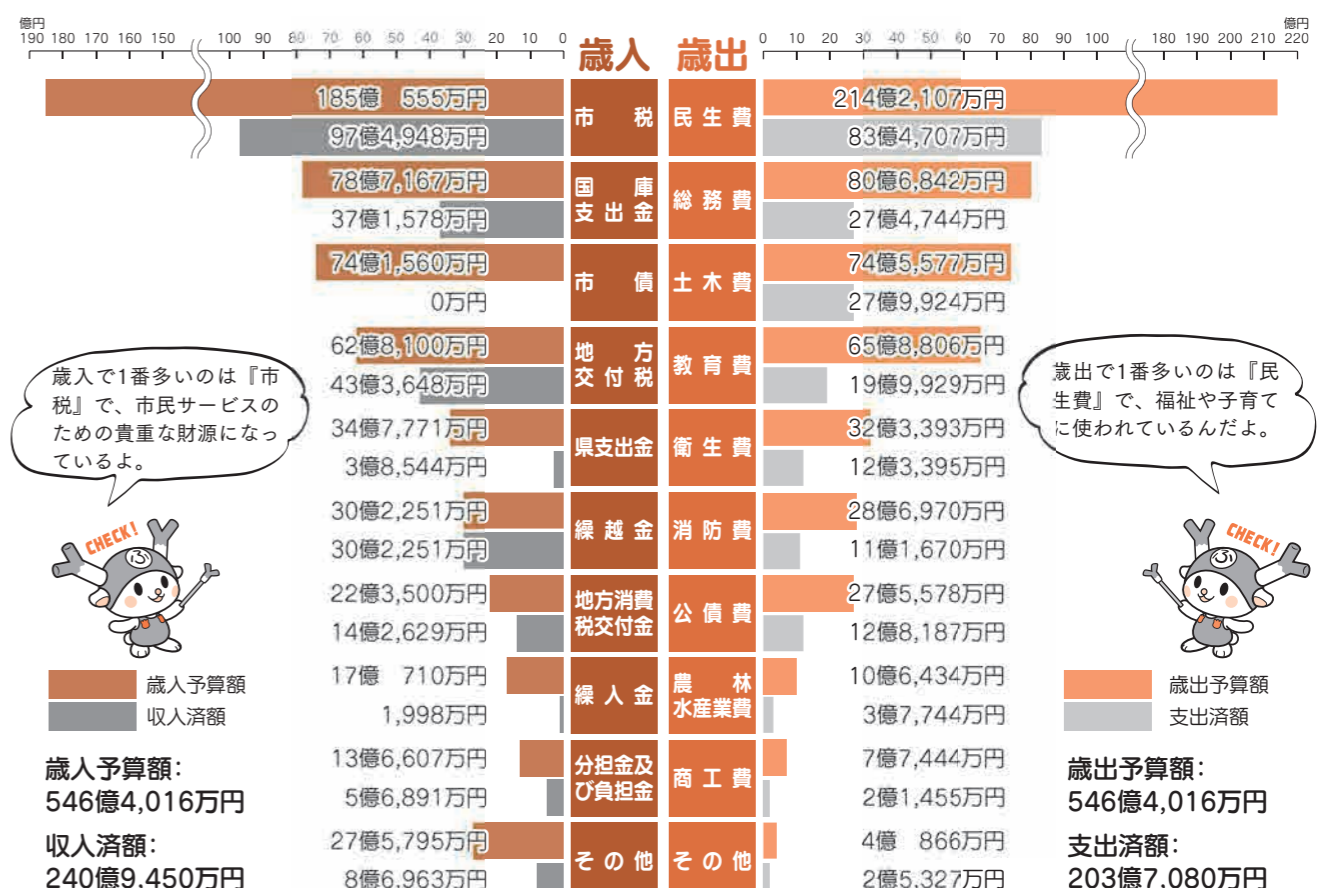

一般会計

特別会計

区分	予算額	収入済額	支出済額
国民健康保険	148億9,457万円	69億158万円	73億212万円
後期高齢者医療	27億1,548万円	10億1,056万円	9億8,089万円
国済寺土地画整理事業	6億9,395万円	2億6,950万円	2億3,069万円
岡中央土地画整理事業	7,842万円	4,688万円	1,512万円

企業会計

水道事業 (税込)

区分		予算現額	
		収入済額	支出済額
収益的収支	収入	30億9,763万円	14億2,198万円
	支出	28億8,539万円	5億99万円
資本的収支	収入	6億6,398万円	0万円
	支出	20億7,101万円	3億958万円

下水道事業 (税込)

区分		予算現額	
		収入済額	支出済額
収益的収支	収入	34億6,402万円	16億7,583万円
	支出	33億6,989万円	4億6,535万円
資本的収支	収入	30億2,309万円	3億571万円
	支出	40億4,749万円	7億2,819万円