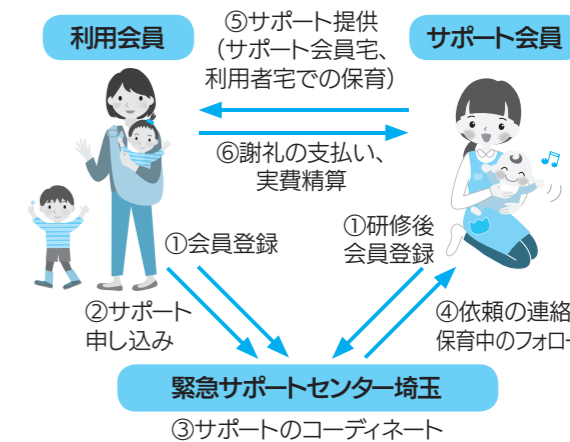

## 『ファミリーサポートセンター』事業を拡大します

問い合わせ 緊急サポートセンター埼玉 (☎048 - 297 - 2903)

これまでのファミリーサポートセンター事業では対応できなかった急な預かりや送迎、病児・病後児の預かりなどを行う『緊急サポート事業』が始まります。子どもの援助活動を行うのは、講習会を受講したサポート会員です。サービスを利用するためには事前の登録が必要です。

### 援助の内容

急な預かりや送迎、病児・病後児のお預かり(急性期や全身状態が悪い場合を除く)

援助の対象 小学校6年生までの子ども

利用会員 市内在住・在勤のかたで小学校6年生までのお子さんをお持ちのかた

サポート会員 市内在住の20歳以上で心身ともに健康で積極的に援助活動ができるかた。事前に24時間の講習会を受講する必要があります(資格は必要ありません)。

募 サポート会員(有償ボランティア)を募集しています。希望するかたは『緊急サポートセンター埼玉』へお問い合わせください。

## 子ども向けおはなし会・映画会

問い合わせ	内容	とき	ところ	備考
深谷図書館 ☎571 - 8210	絵本『アリからみると』『だいくとおにろく』、大型絵本『とべバツタ』、おはなし『けんいちとみけやのおはなし』	7月28日(土) 午前10時30分～	深谷図書館 2階多目的室	対象 幼児、小学校低学年 30分程度
岡部図書館 ☎585 - 5968	映画会『ランポーのうそ』(15分)、『のっぺらぼう』(15分)	8月9日(木) ①午前10時30分～ ②午前11時～	深谷図書館 3階展示室	対象 0～3歳くらい ①②とも同じ内容です。 各20分程度
川本図書館 ☎583 - 6250	映画会『ランポーのうそ』(15分)、『のっぺらぼう』(15分)	7月21日(土) 午前11時～	岡部公民館 1階大会議室	対象 幼児、小学校低学年 30分程度
花園図書館 (アクロス) ☎579 - 1333	絵本『しよんぼりしないで、ねずみくん』『トラのじゅうたんになりたかったトラ』『あらいぐまとなぞみたち』、折り紙	8月11日(木) 午前10時30分～	川本公民館 1階和室	対象 幼児、小学校低学年 40分程度
人権政策課 ☎574 - 6643	1部:パネルシアターと映画 2部:絵本、手品、手遊びなど	7月17日(火) 午後3時30分～4時	花園図書館 (アクロス) おはなしのへや	対象 幼児、小学校低学年 1・2部各30分程度
	おはなし会	7月17日(火) 午後3時30分～4時	L・フォルテ チューリップ	対象 幼児、小学校低学年

### 夏休み読書フェア (7月14日(土)～8月31日(金))

市内の図書館(4館)では、小・中学生、高校生向けに、課題図書や自由研究の本を中心に展示と貸し出しを行います。また、課題図書や自由研究の本は、多くのかたが利用できるように早めの引き取りと返却をお願いします。※図書館休館情報は17ページに掲載しています。

子育て支援センターは、未就学児と保護者を対象に育児相談・支援を行う施設です。  
主に育児相談や、施設を自由に利用できる広場を実施するほか、毎月、さまざまな事業を行っています。  
※事業により年齢制限がありますので、備考欄をご確認ください。記載がない場合は、未就学児と保護者です。