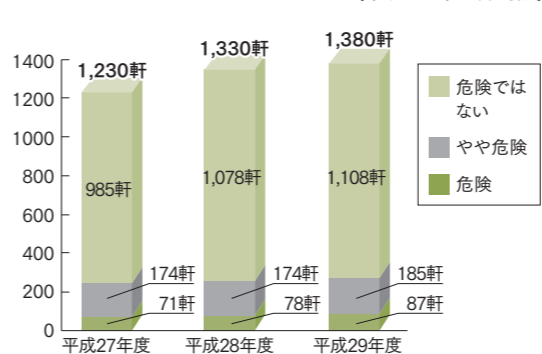

市では、空き家の現状確認と実態把握のため、平成29年9月～10月に各自治会の協力のもと、市内全域の戸建て住宅（県営・市営住宅、民間賃貸物件、集合住宅などを除く）について、自治会長などの外観目視による『空き家の実態調査』を実施しました。

市内に空き家1380軒

平成29年度の調査では、深谷市内の空き家数は1380軒あり、年々増加していることがわかります（左下図参照）。

空き家が適正に管理されずに放置されると次第に『やや危険』『危険』な空き家へと状態が悪化し、近隣に悪影響を及ぼすようになり、空き家の利活用が難しくなります。

解消数3年間で405軒

調査結果に基づき、市では所有者などに適正管理通知や啓発チラシを送付しています。空き家を取り壊したり、入居したりして空き家が解消された数は、3年間で405軒になりました。

管理は持ち主の責任

空き家も個人の財産であり、所有者に管理責任があります。空き家を危険な状態で放置したことが原因で他者に被害を与えると、賠償責任を問われることがあります。

空き家の数の推移と状態の内訳
(平成30年3月時点)