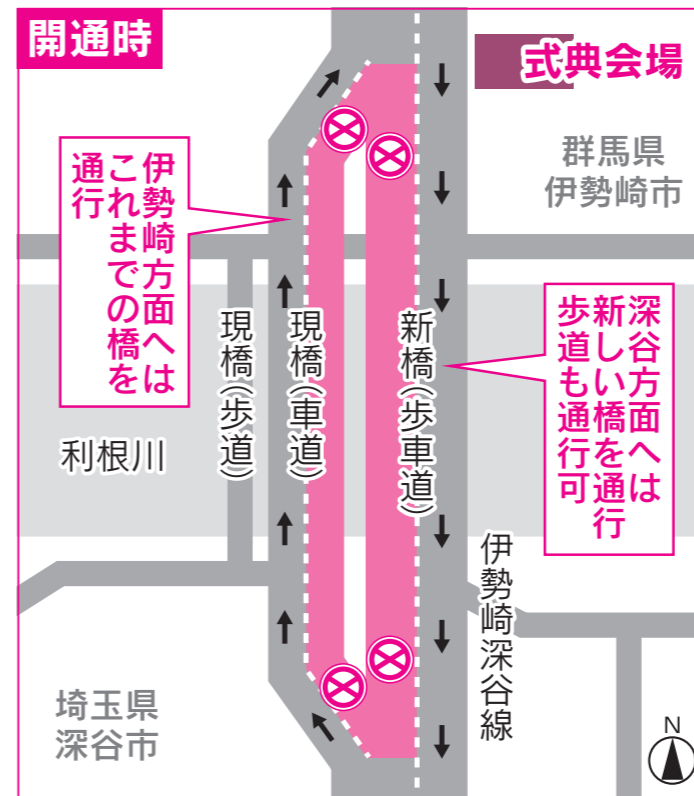

## 老朽化対策・車両の大型化対応・耐震性の確保のため、上武大橋の架け替えを進めています 県道伊勢崎深谷線の新しい上武大橋が完成します

問い合わせ 県熊谷県土整備事務所(☎533-8778)

県道伊勢崎深谷線の新しい上武大橋が完成し、3月17日(土)午後3時に開通します。

今回の開通は、群馬県から埼玉県に向かう車線のみ、新しい上武大橋に切り替えるもので、埼玉県から群馬県に向かう車線の切り替えは、7月頃を予定しています。

### 完成記念式典を開催します

開通に先立ち、完成記念式典を行います。  
式典では、工事経過報告、感謝状贈呈やテープカット・くす玉割りの後に渡り初めなどが行われ、

▲開通前の車線の状況

▲開通時の車線の状況

併せて、地域の皆さんによる太鼓演奏、獅子舞、吹奏楽演奏などの記念行事も行われます。  
どなたでも参加できますので、ぜひお越しください。  
**とき** 3月17日(土)午前10時～11時30分