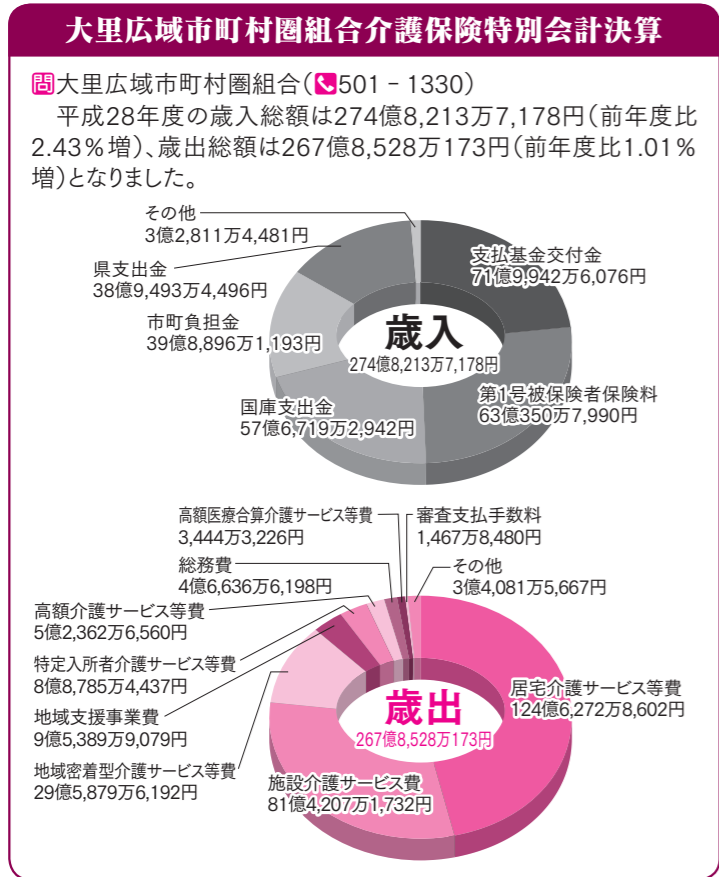

司法書士による『全国一斉 生活保護110番 命につながる相談会』
申 埼玉青年司法書士協議会 (☎048-799-2304)
とき ● 1月28日(日)午前10時～午後4時
相談電話番号 ● 0120-0521088

司法書士による
やさしい成年後見教室
申 (公社) 成年後見センター・リール (☎048-845-8551)
対象 ● 親族の後見人になった、または親族の後見人になろうとしているかた
とき ● 2月3日(土)・24日(土)午後1時30分～4時30分
ところ ● 大宮ソニックシティ(さいたま市)
内容 ● 成年後見制度とは・後見人の心構えと仕事など
定員 ● 先着80人
申 1月9日(火)～2月2日(金)までに問い合わせ先へ

深谷市中小企業退職金共済掛金補助制度

申 商工振興課 (☎577-3409)
小規模企業者の育成と従業員の生活安定を図ることを目的として、事業者が負担している従業員退職金共済掛金の一部を市が補助します。

学校給食用物資納入業者登録

申 教育総務課 (☎574-5811)
平成30年度中に発注する学校給食用の食材について、納入を希望するかたの登録を行います。
受付期間 ● 1月22日(月)～2月23日(金)
申請書の配布および受付場所 ● 問い

深谷はばたき特別支援学校
学校公開週間
申 深谷はばたき特別支援学校 (☎578-1701)
とき ● 1月22日(月)～26日(金)午前9時30分～正午

お知らせ

資産税課からのお知らせ

申 資産税課 (☎574-6638)
1 家屋を取り壊したかたへ
家屋を取り壊した場合は、その家屋に課税されていた固定資産税、都市計画税(市街化区域および用途地

域)は課税されなくなりますので、必ずご連絡ください。ただし、平成30年1月1日が賦課期日ですので、1月2日以降に取り壊した場合、平成30年度は課税されます。
また、住宅を取り壊すと住宅用地の特例が適用されなくなり、土地の税額が上がる場合があります。

平成30年度償却資産の申告

固定資産税の対象となる償却資産を所有するかたは、毎年1月1日現在の償却資産の状況について『償却資産申告書』を提出してください。
対象 ● 平成30年1月1日現在、市内に事業用の償却資産を所有しているかた(会社や個人で工場や商店、農業などを営んでいるかた、駐車場やアパートなどを貸し付けているかた、他人に貸与しているかた)
申告対象資産 ● 土地および家屋以外の事業の用に供することができる有形の固定資産(自動車税および軽自動車税が課税されるものや、少額の減価償却資産などは申告の対象外)
少額の減価償却資産とは ● ①耐用年数1年未満のもの ②取得価格が10万円未満のもので、一時損金算入するもの ③取得価格が20万円未満のもので、3年間で一括損金算入するもの

提出 ● 1月4日(木)～31日(水)までに、償却資産申告書と種類別明細書を郵