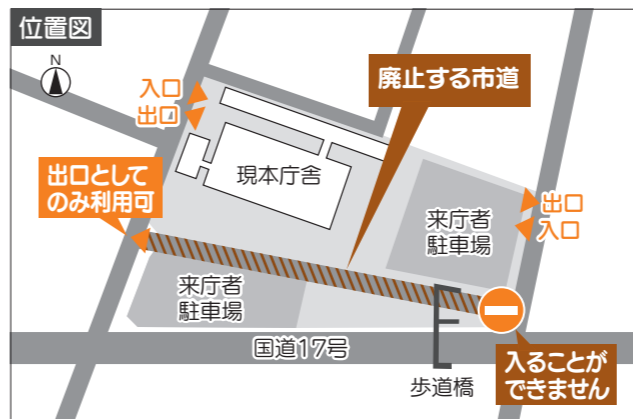

支出 約99億円

新たに始まる制度・事業や、生活に身近な話題などをお知らせします

市長の深い話

谷が

深谷市長 小島 進

一年を振り返って

早いもので、今年も残すところあと一カ月となりました。平成29年を振り返ると、まず4月には、大相撲の地方巡業「深谷ふっかちゃん場所」が行われました。深谷市での開催は21年ぶりです。取組には横綱白鵬関をはじめ、多くの力士が登場し、大いに盛り上がりしました。

5月には、深谷市のイメージキャラクター「ふっかちゃん」の新たなスポットとして、道の駅はなそのに「ふっかちゃんミュージアム」がオープンしました。ふっかちゃんミュージアムでは、毎日ふっかちゃんが登場し、皆さんを

12月15日金から通行できませんので、「注意ください」市役所本庁舎南側の市道を廃止します

問い合わせ 新庁舎建設推進室 (☎501-2610)

新庁舎の建設場所となるため、市役所本庁舎南側の市道（一方通行の道路）を廃止します。そのため、12月15日金からは通行することができなくなります。それに伴い、市役所来庁者用駐車場への入り口が2カ所となります（左の地図を参照）。市役所にお越しの際は、ご注意ください。