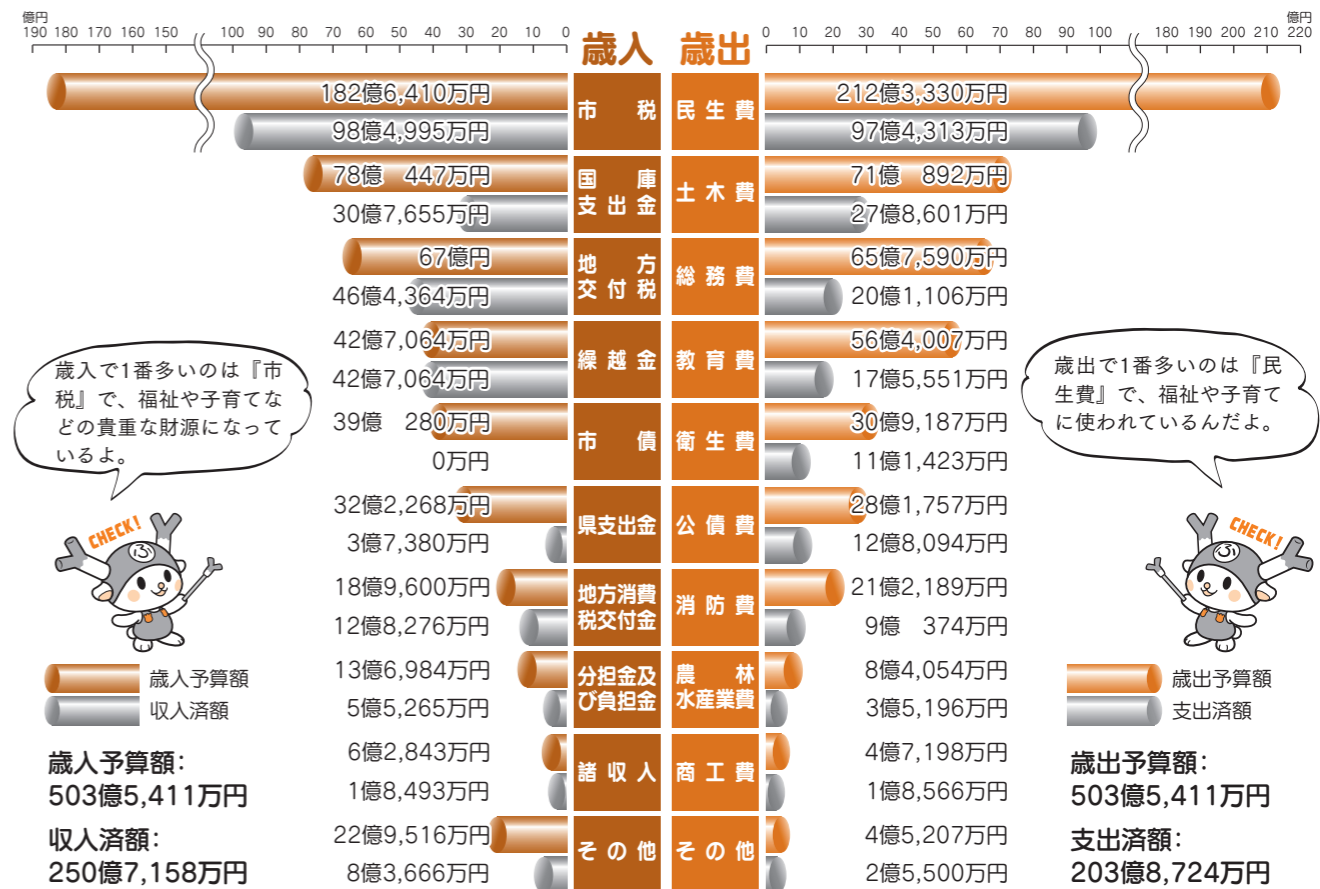

一般会計

※表示金額未満を四捨五入しているため、合計と合わない場合があります。

特別会計

区分	予算額	収入済額	支出済額
国民健康保険	197億8,693万円	73億8,457万円	85億7,733万円
後期高齢者医療	24億4,149万円	15億6,930万円	9億3,170万円
国済寺土地区画整理事業	6億5,213万円	3億6,120万円	2億3,444万円
岡中央土地区画整理事業	6,418万円	1,665万円	1,160万円

企業会計

区分		予算額	収入済額
			支出済額
水道事業 (税込)	収益的収支	収入 30億2,758万円	13億7,152万円
		支出 28億8,790万円	5億2,438万円
資本的収支	収入	5億8,580万円	0円
	支出	18億6,885万円	2億5,407万円
下水道事業 (税込)			
収益的収支	収入	34億7,447万円	17億7,815万円
	支出	34億9,425万円	4億8,044万円
資本的収支	収入	25億2,720万円	3億2,752万円
	支出	33億9,035万円	6億8,906万円