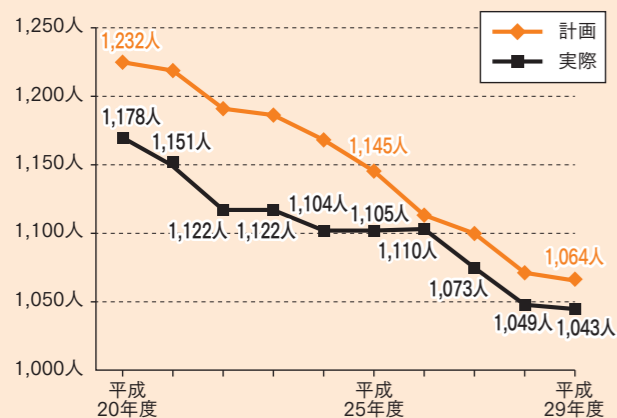

職員級別 (平成29年4月1日現在)

区分	1級	2級	3級	4級	5級	6級	7級	8級
標準的な職務内容	主事補・技師補	主事・技師	主任	係長・主査	課長補佐	課長・主幹	次長	部長
職員数	48人	204人	256人	301人	113人	56人	26人	16人
構成比	4.6%	19.6%	24.6%	28.9%	10.8%	5.4%	2.5%	1.5%

技能労務職

区分	1級	2級
標準的な職務内容	業務員・給食調理員	
職員数	12人	11人
構成比	1.1%	1.0%

※職員数は、1,043人です。
※深谷市の給与条例に基づき給料表の級区分による職員数です。標準的な職務内容とは、それぞれの級に該当する代表的な職名です。

過去10年間の職員数の推移

※職員数は、大里広域市町村圏組合などへの派遣職員、再任用短時間勤務職員、臨時職員および非常勤職員を除いています。

歳出総額に占める人件費の割合

人件費 (平成28年度普通会計決算)

※人件費には普通建設事業に係る人件費を含めています。