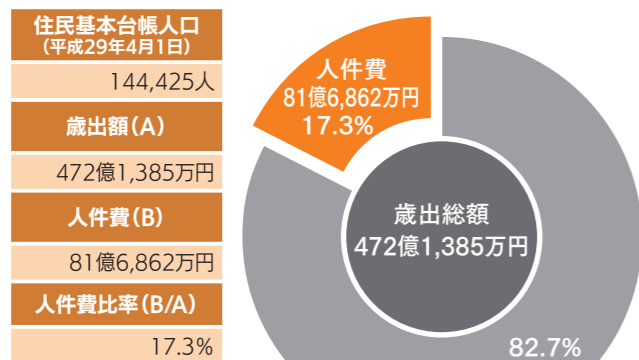

※職員数は、1,043人です。
※深谷市の給与条例に基づき給料表の級区分による職員数です。標準的な職務内容とは、それぞれの級に該当する代表的な職名です。

過去10年間の職員数の推移

※職員数は、大里広域市町村圏組合などへの派遣職員、再任用短時間勤務職員、臨時職員および非常勤職員を除いています。

歳出総額に占める人件費の割合

人件費 (平成28年度普通会計決算)

※人件費には普通建設事業に係る人件費を含めています。