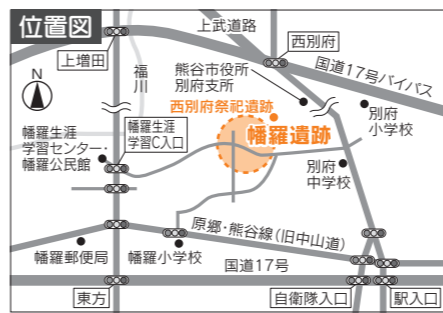

幡羅遺跡が深谷市初の国史跡指定へ

問い合わせ 文化振興課 (☎577-4501)

平成13年度に大型の倉庫跡が発見されたことをきっかけに調査をしてきた「幡羅遺跡」が、深谷市初の国史跡となります。

国史跡に指定されるのは、幡羅官衙遺跡（東方地内）と西別府祭祀遺跡（熊谷市西別府地内）で、「幡羅官衙遺跡群」と命名されました。「官衙」とは役所を意味する言葉です。

幡羅官衙遺跡群は、飛鳥時代の終わりから平安時代前期にかけての幡羅郡役所とその関連遺跡です。現在、その場所は一面に畑が

広がっており、古代郡役所を構成する諸施設が良好な状態で保存されています。

国史跡指定記念 歴史講座「古代の幡羅郡役所」
幡羅官衙遺跡群をテーマにした歴史講座を開催します。

とき 平成30年1月14日(日)午後1時30分～4時

ところ 幡羅公民館大会議室

定員 先着100人

講師 深谷市・熊谷市職員

申し込み 12月7日(木)午前9時から問い合わせ先へ

▲幡羅遺跡の発掘調査の様子。現在は、一面に畑が広がっています。