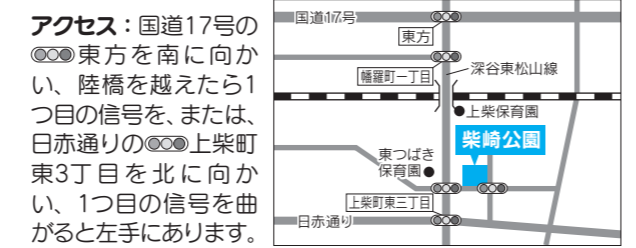

柴崎公園は、広々とした芝生広場や遊具のほかにも多目的広場やゲートボール場もあり、さまざまな世代が利用しやすい公園です。

住所: 上柴町東2 - 24 - 1 駐車場: あり トイレ: あり 水道: あり 自動販売機(飲料水): あり