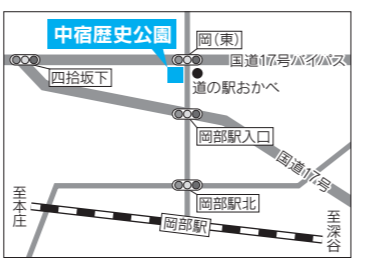

◆予約制のものは、前月10日からお申し込みできます。なお、お休みや事業を行っている時は、電話に出られない場合があります。
◆主な事業を掲載しています。その他の事業など、詳しくは市ホームページをご覧ください。

ところ	事業名	とき	内容	備考
共通	育児相談	各支援センター開所時間内 (花園二のみ月～金曜日 午後1時～3時)	子育ての悩みを一緒に考えましょう	花園二のみ要予約
	広場	各支援センター開所時間内	事業のない時間に、支援センターを開放	-
明戸	わくわく教室	水曜日 午前10時30分～11時30分	季節の制作やふれあい遊びが楽しめます	8月16日(水) 広場 8月30日(水) お誕生会
	おはなし教室	金曜日 午前10時30分～11時30分	絵本や紙芝居の読み聞かせで、心の育ちを応援します	8月18日(金) 広場
おかべ	わくわく教室	水曜日 午前10時30分～11時30分	季節の制作やふれあい遊びが楽しめます	8月16日(水) 広場 8月30日(水) お誕生会
	おはなし教室	金曜日 午前10時30分～11時30分	絵本や紙芝居の読み聞かせで、心の育ちを応援します	8月18日(金) 広場
川本	わくわく教室	水曜日 午前10時30分～11時30分	季節の制作やふれあい遊びが楽しめます	8月16日(水) 広場 8月30日(水) お誕生会
	おはなし教室	金曜日 午前10時30分～11時30分	絵本や紙芝居の読み聞かせを通して、心の育ちを応援します	8月18日(金) 広場
	キラキラ広場	8月10日(水)・24日(水) 午前10時30分～11時30分	双子や三つ子のお友達と一緒に遊びませんか?(双子、三つ子でなくても、どなたでも参加できます)	-
花園二	あそぼう会	金曜日 午前10時30分～11時15分	親子で楽しく制作をします	-
	身体測定	8月25日(金) 午前10時～11時	身長・体重を測ってみましょう	-
	お誕生会	8月25日(金) 午前11時～11時30分	みんなで祝いましょう	-
桜ヶ丘	おはなし会	水曜日 午前11時45分～正午	豊かな心を育む絵本やお話の読み聞かせです	-
	べったんこ教室	8月 2日(水) 午前10時30分～11時30分	ひまわりの制作をしましょう	要予約、先着15組
	おはなし教室	8月 4日(金)・25日(金) 午前10時30分～11時	豊かな心を育む絵本やお話の読み聞かせです	要予約、先着20組
桃2ナ	お誕生会	8月23日(水) 午前10時30分～11時30分	8月生まれのお友達をみんなで祝いましょう	要予約、先着20組
	子育て講座	7月28日(金) 午前10時～11時	専門講師による読み聞かせと子育てについての講話	-
川の子	水遊び	7月11日(火)～8月末 午前11時10分～正午	水の感触を楽しみましょう	持ち物:着替え・タオル
	親子体操	金曜日 午前9時30分～11時	親子で楽しく身体を動かしましょう	要予約
	おはなし教室	火・水曜日 午前9時30分～11時	豊かな心を育む絵本やお話の読み聞かせです	要予約
園プール開放	8月 2日(水) 午前10時30分～正午	園のプールで水遊びを楽しんでみませんか?	要予約	

おでかけスポット♪

国道17号バイパス沿いの「道の駅おかべ」に隣接する公園です。滑り台やブランコ、シーソーなどがあります。「歴史公園」の名前の通り、公園内には復元した古代倉庫があります。また、原始蓮も植えられた緑豊かな公園です。

住所:岡3286-2 駐車場:あり トイレ:あり 水道:あり 自動販売機(飲料水):なし

アクセス:国道17号線の信号「岡部駅入口」を北方向に向かい、国道17号バイパスの手前の左手に見えます。