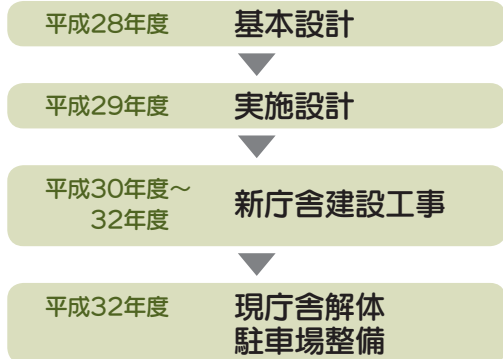

新庁舎建設の流れ

臨時保育士・放課後児童支援員募集

問い合わせ 保育課 (574-8648)

保育士などの資格をお持ちのかた、公立保育園や公立学童保育室で働いてみませんか。

仕事を離れて期間が経っていても周りの先生がしっかりとフォローします。笑顔あふれる元気な子どもたちと、楽しく過ごしてみませんか。ぜひ皆さんご登録ください。登録者の中から面接などで選考します。

臨時保育士募集

必要資格 保育士資格または看護師(准看護師含む)