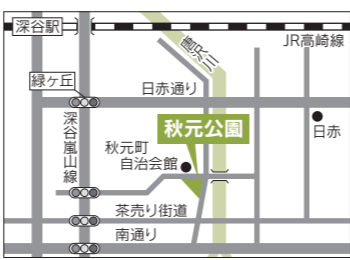

子育て支援センターは、未就学児と保護者を対象に育児相談・支援を行う施設です。
主に育児相談や、施設を自由に利用できる広場を実施するほか、毎月、さまざまな事業を行っています。
※事業により年齢制限がありますので、備考欄をご確認ください。記載がない場合は、未就学児と保護者です。

明戸	明戸子育て支援センター	☎573-5115	
おかべ	おかべ子育て支援センター	☎585-4101	火～土曜日 午前8時30分～午後5時
川本	川本子育て支援センター	☎583-2233	
深谷	深谷保育園ハート・PoPo子育て支援センター	☎551-6333	
深谷西	深谷西保育園ハート・PoPo子育て支援センター	☎573-0005	月～土曜日 午前8時30分～午後5時
藤沢	深谷藤沢保育園ハート・PoPo子育て支援センター	☎572-1511	
上柴	深谷上柴保育園ハート・PoPo子育て支援センター	☎578-8777	
すみれ	すみれ保育園子育て支援センター	☎571-2770	月・水・金曜日 午前8時30分～午後1時30分
あけぼ	あけぼの保育園子育て支援センター	☎572-0022	月～金曜日 午前 9時30分～午後2時30分
エンゼ	エンゼル子育て支援センター	☎585-0462	火～木曜日 午前 8時30分～午後1時30分
花園工	花園エンゼル子育て支援センター	☎584-4602	月～金曜日 午前 9時～午後2時
ふき	子育て支援ふきのとう	☎546-0066	月～金曜日、土曜日(月2回・園庭開放のみ) 午前8時30分～午後1時30分
川の子	川本のこキッズ保育園子育て支援センター	☎583-2771	火・水・金曜日 午前9時30分～午後2時30分
花園二	花園第二こども園子育て支援センターオアシス	☎584-2266	月～金曜日 午前10時～午後4時
桜ヶ丘	桜ヶ丘保育園子育て支援センターさくらっこ倶楽部	☎571-6941	火～土曜日 午前 9時～正午、午後1時～3時
桃2ナ	桃園第2ナーサリースクールもも2ひろば	☎575-1177	火～金曜日 午前10時～午後3時

◆予約制のものは、前月10日からお申し込みできます。なお、お休みや事業を行っている時は、電話に出られない場合があります。
◆主な事業を掲載しています。その他の事業など、詳しくは市ホームページをご覧ください。

おでかけスポット♪

住宅街にある、のどかな公園です。スプリング遊具やブランコなどおなじみの遊具のほか、珍しいらせん型のすべり台や宇宙船型の遊具も楽しめます。

住所：秋元町147 駐車場：なし トイレ：なし 水道：あり 自動販売機(飲料水)：なし

アクセス：県道深谷嵐山線から、茶売り街道を曲がり東へ進みます。唐沢川を渡る手前の交差点を北に入り、しばらくすると見えます(路上駐車は絶対にしないでください)。

④秋元公園

3月25日・深谷中学校ほか
Vリーグオールスターゲーム出場選手が直接指導！

バレーボールオールスターゲームの開催に合わせて、トップクラスの選手が市内中学生に直接技術指導/子どもたちは貴重な体験に目を輝かせていました。

3月30日・深谷市民文化会館
『新・BS日本のうた』公開収録