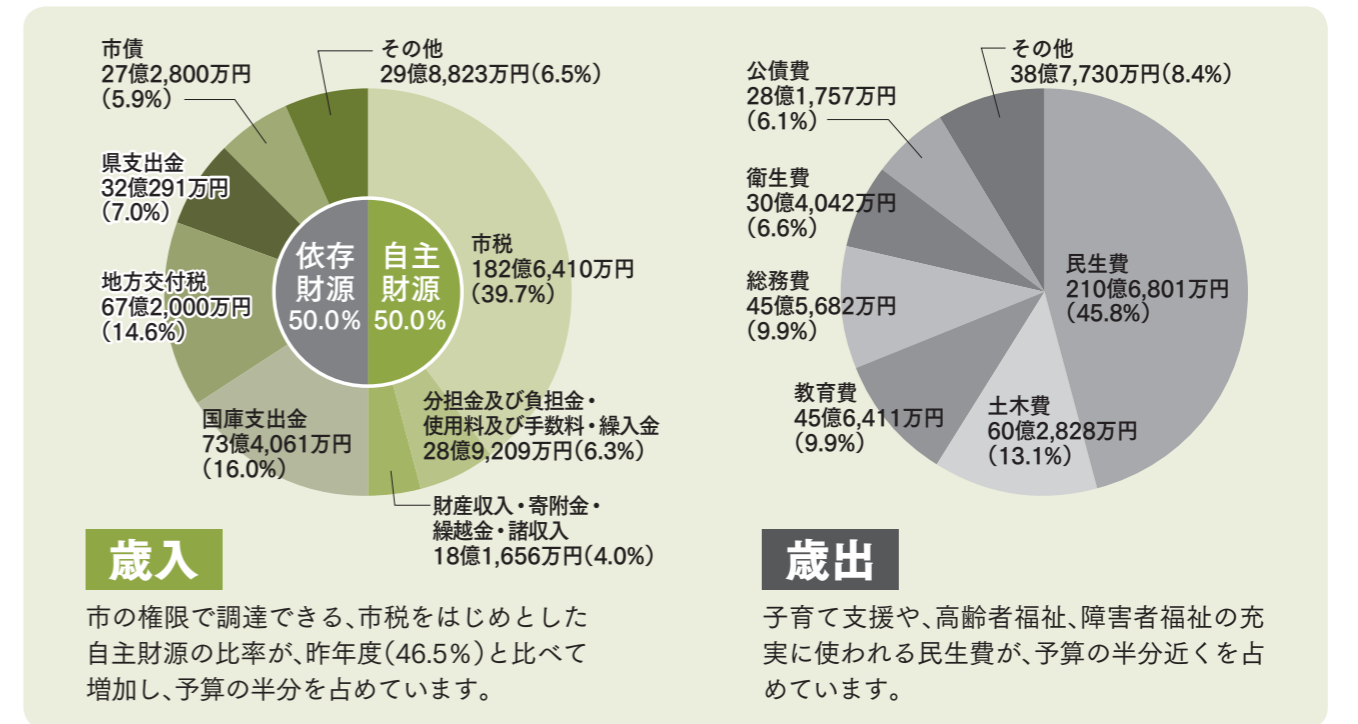

平成29年度 予算概要

当初予算額	一般会計	459億5,249万円	(4.5% 減少)
※カッコ内の数値は昨年度からの増減率	特別会計	228億4,828万5千円	(0.9% 増加)
	企業会計	114億 522万8千円	(3.6% 増加)
	総額	802億 600万3千円	(1.9% 減少)

一般会計の概要

昨年度と比較して4.5パーセント減少しています。主な要因は、防災行政無線の更新終了や消防通信指令台の入れ替え完了、スマートインターチェンジ整備事業に係る事業費の減少などによるものです。