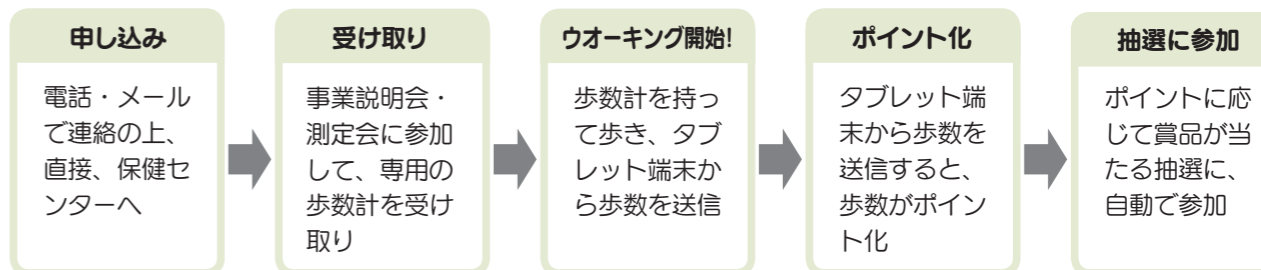

あねとすオレンジカフェ

問い合わせ あねとすデイサービストレーニングセンター ☎577-3483

とき 5月14日(日) 午前10時～正午
ところ あねとすデイサービストレーニングセンター
参加料 100円

カフェ・オレンジヴィラ

問い合わせ フラワーヴィラ ☎584-5550
とき 5月28日(日) 午前10時～午後1時
ところ デイサービスセンターかぐや姫
参加料 無料(昼食を希望されるかたは350円)

家族の介護で悩みを持つ人たちとの交流の場

介護者のつどい

問い合わせ 介護サポーターズ深谷・森田さん ☎571-0757

とき 5月20日(土) 午後1時30分～4時
ところ コープみらいプラザ深谷

『看護の日』イベント

問い合わせ 秩父市立病院・岸さん ☎0494-23-0611

とき 5月20日(土) 午後1時～3時
ところ アリオ深谷2階イベントスペース
内容 看護師や助産師、保健師による医療相談・健康相談、血圧測定、血管年齢測定など

認知症予防教室 オレンジ倶楽部

問い合わせ 長寿福祉課 ☎574-8544

軽い運動や脳トレ、栄養講話などを通して、楽しく認知症予防に取り組みませんか。

対象 市内在住の65歳以上で、次の要件に該当するかた
▪ 要介護・要支援認定を受けていない
▪ 認知症の診断を受けていたり、治療中ではない
▪ 介護保険料の滞納がない
▪ 全6回参加できる

とき 6月5日～7月10日までの毎週月曜日 午前10時～
ところ 岡部公民館
定員 25人(抽選・初めて参加のかたが優先)
申し込み 5月23日(火)までに問い合わせ先へ

楽しく歩いて健康に！～歩数計を持って健康づくり～

『平成29年度ふかや毎日プラス1000歩運動(コバトン健康マイレージ)』新規参加者募集!!

問い合わせ 保健センター ☎575-1101・✉hoken@city.fukaya.saitama.jp

専用の歩数計で歩数管理をしながら、専用のタブレット端末にかざして歩数をポイント化し、ポイントに応じて抽選で景品が当たります。

実施期間中、運動効果をみるため、年1～2回、身体計測・体力測定、運動・栄養教室などを開催します。
楽しみながら歩いて健康づくりをしませんか。

対象 歩数計を使用しての参加を希望する20歳以上の市内在住・在勤・在学者
実施期間・定員 6月～平成31年3月31日・先着500人
申し込み 5月19日(金)までに、電話またはメール(氏名、住所、電話番号を記入)で連絡の上、保健センターへお越しください。

タブレット端末設置場所

保健センター	南公民館
深谷市役所	岡部公民館
深谷公民館	川本公民館
明戸公民館	花園公民館
大寄公民館	深谷グリーンパーク・パティオ
豊里公民館	仙元山公園テニスコート
シ・フォルテ(キララ上柴内)	川本農業者トレーニングセンター
八基公民館	ドコモショップ深谷店

ふかや毎日プラス1000歩運動の流れ

第16回乳がん市民フォーラムin深谷

問い合わせ 二宮病院(埼玉乳がん臨床研究グループ事務局) ☎048-941-2223

とき 5月21日(日) 午後1時～4時20分
ところ 深谷市民文化会館大ホール
内容 乳がんの検診・診断・治療について『乳がんをもっと知ろう～正しい情報、正しい選択～』
講師 乳がん専門医(埼玉乳がん臨床研究グループ)

いつまでも歯を健康に保つために!!

むし歯・歯周病予防イベント

問い合わせ 保健センター ☎575-1101

健康を保つには年齢を問わず、正しくかむことや歯磨きの習慣をつけ、食事のとり方に注意することが大事です。歯の健康について楽しく学びませんか？

とき 6月3日(土) 正午～午後3時
ところ アリオ深谷センターコート
内容 ①虫歯・歯周病予防について楽しく学べる劇・紙芝居 ②お口・歯の大切さなどについてのお話 ③『かむ力』ガムテスト ④歯の模型作り ⑤歯科相談、ブラッシング指導 ※①②は正午～午後2時～の2回、③④⑤は午後1時～2時