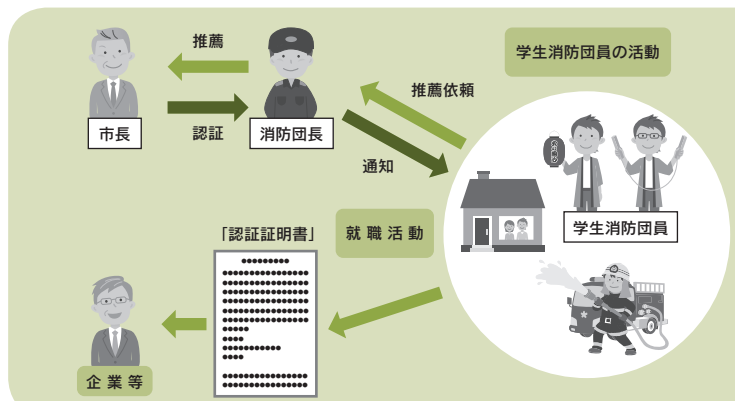

くらしの情報

国民年金からのお知らせ

『第1号被保険者の独自給付』

問 熊谷年金事務所(☎522-5012)・保険年金課(☎574-641)

【付加年金】

第1号被保険者・任意加入被保険者が、定額保険料に付加保険料(月額400円)を上乗せして納付すると、老齢基礎年金に付加年金が上乗せされます。
年金額Ⅱ200円×付加保険料納付月数(老齢基礎年金を『繰上げ』『繰下げ』請求した場合は、老齢基礎年金額と同じ率で減額・増額されます)
※国民年金基金の加入者は利用できません。

【死亡一時金】

第1号被保険者として保険料を納めた月数(4分の3納付月数は4分の3月、半額納付月数は2分の1月、4分の1納付月数は4分の1月)とし

【寡婦年金】

第1号被保険者として保険料を納めた期間(免除期間を含む)が25年以上ある夫が亡くなった時に、10年以上継続して婚姻関係にあり、生計を維持していた妻に60～65歳になるまでの間支給されます。
年金額Ⅱ夫の第1号被保険者期間に基づいて計算された老齢基礎年金額の4分の3

【死亡一時金】

※亡くなった夫が、障害基礎年金の受給権者であった場合や老齢基礎年金を受けたことがある場合、また、妻が老齢基礎年金の繰上げ支給を受けている場合は支給されません。
死亡一時金を受ける権利の効力は、死亡日の翌日から2年です。

春のゴミゼロ運動

問 環境衛生課(☎585-2215)

の活動へとつなげます。

農業者年金現況届を提出してください

問 農業委員会事務局(☎577-3439)

毎年6月は、農業者年金現況届の提出期間です。現況届は、5月下旬に農業者年金基金から郵送されますので、6月30日(金)までに問い合わせ先または受領会で提出してください。
現況届受領会
・ 深谷公民館Ⅱ6月5日(月)
・ 川本総合支所Ⅱ6月7日(水)
・ 花園総合支所Ⅱ6月9日(金)
※いずれも午前9時～午後4時

緑のカーテン用ゴーヤ苗を無料配布

問 環境課(☎585-5150)

とき ● 5月20日(土)午前9時30分～正午
ところ ● 深谷グリーンパーク・パティオ フラワーハウスピタル内
配布株数 ● 先着1世帯4株(予定の1000株が無くなり次第終了)
申 申請書と引き換えに、会場で苗をお渡しします(申請書は市役所・公民館などにあります。当日記入可)。

男女共同参画に関する意識調査

問 人権政策課(☎574-6643)

学生消防団員の活動を支援!

深谷市学生消防団 活動認証制度

問 消防総務課(☎571-0900)

市内の消防団で1年以上継続的に活動をした大学生・専門学校生などが、就職活動をする際に、市長がその社会貢献活動を認証する『認証証明書』を発行します。
『認証証明書』を通して、企業などに社会貢献を行った実績を評価してもらうことで、学生消防団員の就職活動を支援します。