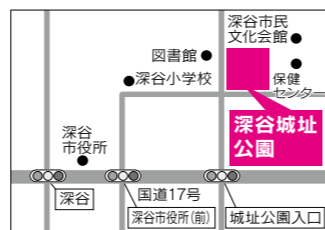

☎048-834-4199(24時間対応)

ところ	事業名	とき	内容	備考
深谷	ジムナスティック	3月13日(月) 午前10時～正午	深谷ビッグスタートサブアリーナで体育・英語遊び	深谷西・藤沢・上柴共通
	体験保育	3月14日(火) 午前10時～正午	今日は何をするのかな?すくすく交流会のびのびPoPo～室内開放～	要予約(すくすく交流会)
深谷西	体験保育	3月16日(木) 午前10時～正午	今日は何をするのかな?すくすく交流会のびのびPoPo～室内開放～	要予約(すくすく交流会)
藤沢	おたのしみ会	3月15日(水) 午前10時～正午	劇遊びを一緒に楽しみましょう♪	-
上柴	おたのしみ会	3月17日(金) 午前10時～正午	劇遊びを一緒に楽しみましょう♪	-
エンゼ	なかよしサークル	火～木曜日 午前9時30分～正午	親子でいろいろな遊びを楽しみましょう 火曜日=運動遊び、水曜日=造形遊び、木曜日=季節の遊び(最終木曜日は誕生日会)	花園エでも『すまいるサークル』として実施
	英語教室	3月 7日(火)・21日(火) 午前11時30分～正午	外国人講師による英語遊び	-
	給食体験	3月 7日(火)・15日(水) 正午～午後0時40分	エンゼル保育園の給食を食べてみませんか?	要予約、先着2組
	協栄スイミングで遊ぼう	3月 8日(水) 午前10時～11時	協栄スイミングでのプール遊び	要予約、費用負担あり
	リトミック	3月 9日(木) 午前11時～11時30分	専門講師によるリズム遊び	要予約、先着15組
花園工	英語教室	3月 7日(火)・21日(火) 午前9時40分～10時	外国人講師による英語遊び	-
	リトミック	3月16日(木) 午前11時～11時30分	専門講師によるリズム遊び	要予約、先着15組
	協栄スイミングで遊ぼう	3月13日(月) 午前10時～11時	協栄スイミングでのプール遊び	要予約、費用負担あり
ふき	給食体験	水曜日 午前11時～正午	年齢に応じた給食を食べよう	要予約、先着3組、費用負担あり
	お誕生会	3月16日(木) 午前10時～11時	3月生まれのお友達をみんなで祝いましょう	-
	身体測定会	4月 6日(木) 午前10時～11時	身長・体重を測ってみましょう	-
	こいのぼり作り	4月27日(木) 午前10時～11時	親子で『こいのぼり』を作りましょう	-
すみれ	給食体験	3月 3日(金)・8日(水) 午前11時～正午	年齢に応じた給食を親子で一緒に楽しみましょう	要予約、先着5組、費用負担あり
	園庭開放	月・水・金曜日 午前9時～正午(3月10日(金)まで)	お天気の良い日は外で遊びましょう	-
	室内遊び	月・水・金曜日 午前8時30分～午後1時(3月10日(金)まで)	気に入ったおもちゃなどで親子で楽しみましょう	-
川のご	親子体操	金曜日 午前9時30分～11時	親子で楽しく身体を動かしましょう	要予約
	おはなし教室	火・水曜日 午前9時30分～11時	豊かな心を育む絵本やお話の読み聞かせです	要予約
	園庭開放	4月24日(月) 午前10時30分～正午	広いお庭で思いきり遊びましょう	要予約
桃2ナ	子育て支援	火～金曜日 午前10時～正午	親子で楽しく過ごしましょう	-
	ベビーヨガ	3月16日(木) 午前10時～11時	親子で触れ合いながら、ヨガを楽しみましょう	会場:Lフォルテ・ゆり 要予約、10組

【名称変更のお知らせ】

4月1日(土)から『花園第二保育園子育て支援センターオアシス』は名称を変更し、『花園第二こども園子育て支援センターオアシス』になります。なお、電話番号は変更ありません。

おでかけスポット♪

⑫深谷城址公園

深谷市民文化会館や保健センターに隣接する、芝生広場や木々に囲まれた散策路のある公園です。アスレチック遊具なども設置されています。春には桜、秋には紅葉など、四季を楽しめる自然豊かな公園です。

住所：本住町17 駐車場：あり(深谷市民文化会館・保健センターと共用) トイレ：あり 水道：あり 自動販売機(飲料水)：あり

アクセス：国道17号 ⑧⑨『城址公園入口』を北に進み、1つ目の信号を越えた右側にあります。

子育て支援センター

子育て支援センターは、未就学児と保護者を対象に育児相談・支援を行う施設です。主に育児相談や、施設を自由に利用できる広場を実施するほか、毎月、さまざまな事業を行っています。※事業により年齢制限がありますので、備考欄をご確認ください。記載がない場合は、未就学児と保護者です。